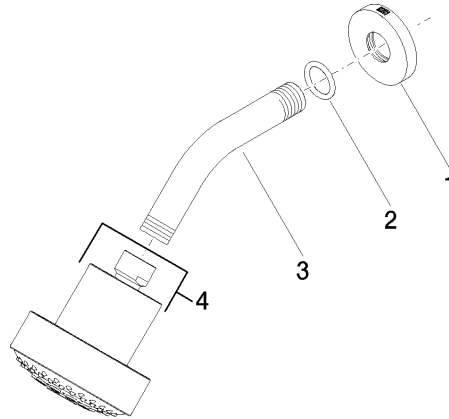

28 508 979

Ersatzteile für die
anderen
Oberflächenvarianten
finden Sie hier:
Chrom

Ersatzteilstückliste

Nr.	Artikelnummer	Benennung	Verbaumenge	Lieferzeit
1	09 27 22 019-99	Rosette	1	30
2	90 14 10 026 00 90	Dichtung	1	2
3	09 11 03 011-99	Anschluss	1	30
4	04 12 11 110 30-99	Brause	1	30