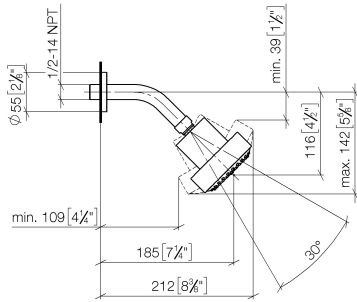

28 508 979

Passt zu: TARA, LISSÉ, VAIA, META

- Ausladung 200 mm
- Kugelgelenk 30° schwenkbar
- Dreifach verstellbar: PURIFY RAIN, COMPACT SOFT FLOW, COMPACT AQUAPRESSURE FLOW, Durchfluss max. 6,8 l/min (bei 3 Bar)
- mit Antikalk-System
- Brausekopf Ø 92 mm
- Rosette Ø 55 mm
- Anschluss 1/2"
- Dieses Produkt leistet einen Beitrag zur Erfüllung der Vorgaben von nachhaltigen Gebäudezertifizierungen, z.B. LEED®, BREEAM®, DGNB

Kopfbrause FlowReduce - Dark Platinum gebürstet

TARA

28 508 979

28 508 979

mm [inches]

Durchflussdiagramm

Zertifikate

IAPMO_11777. IAPMO_4976 (4). LGA_38653.

28 508 979

Ersatzteile für die
anderen
Oberflächenvarianten
finden Sie hier:
Chrom

Ersatzteilstückliste

Nr.	Artikelnummer	Benennung	Verbaumenge	Lieferzeit
1	09 27 22 019-99	Rosette	1	30
2	90 14 10 026 00 90	Dichtung	1	2
3	09 11 03 011-99	Anschluss	1	30
4	04 12 11 110 30-99	Brause	1	30