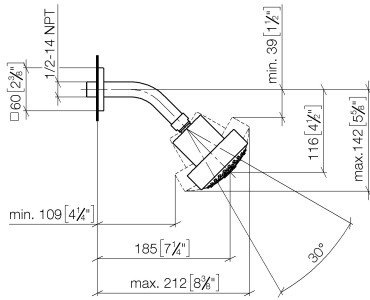

28 508 980

- Ausladung 200 mm
- Kugelgelenk 30° schwenkbar
- Dreifach verstellbar: PURIFY RAIN, COMPACT SOFT FLOW, COMPACT AQUAPRESSURE FLOW, Durchfluss max. 9 l/min (bei 3 Bar)
- Funktion ab: 7 l/min
- mit Antikalk-System
- Brausekopf Ø 92 mm
- Rosette 60 x 60 mm
- Anschluss 1/2"

Kopfbrause - Schwarz matt

IMO

28 508 980

Empfohlenes Zubehör

UP-Wandwinkel -

35 085 970 90

28 508 980

mm [inches]

Durchflussdiagramm