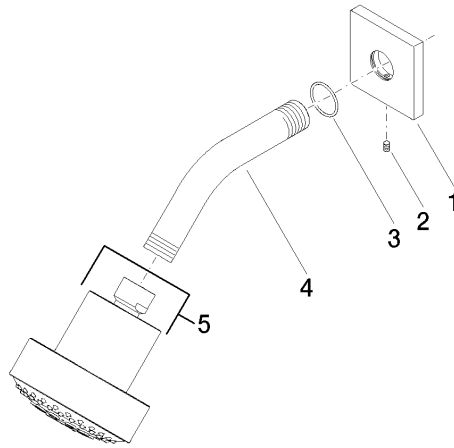

28 508 980

Empfohlenes Zubehör

**UP-Wandwinkel -**

35 085 970 90

- Max. Einbautiefe 163 mm
- Min. Einbautiefe 90 mm

28 508 980

mm [inches]

Durchflussdiagramm

### Ersatzteilstückliste

Nr.	Artikelnummer	Benennung	Verbaumenge	Lieferzeit
1	09 27 98 003-47	Rosette	1	30
2	09 31 11 048 90	Stift	1	2
3	09 14 10 098 90	Dichtung	1	2
4	09 11 03 011-47	Anschluss	1	30
5	04 12 11 110 00-47	Brause	1	-