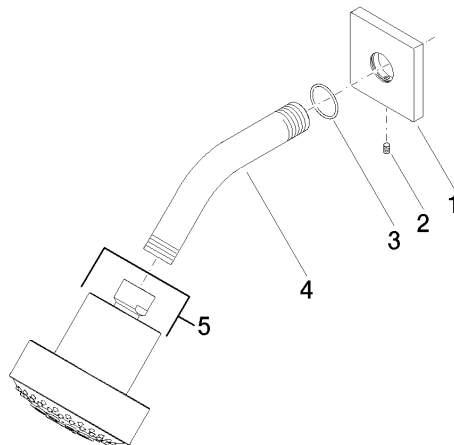

## Kopfbrause - Chrom gebürstet

IMO

28 508 980

- Ausladung 200 mm
- Kugelgelenk 30° schwenkbar
- Dreifach verstellbar: PURIFY RAIN, COMPACT SOFT FLOW, COMPACT AQUAPRESSURE FLOW, Durchfluss max. 9 l/min (bei 3 Bar)
- Funktion ab: 7 l/min
- mit Antikalk-System
- Brausekopf Ø 92 mm
- Rosette 60 x 60 mm
- Anschluss 1/2"

28 508 980

Empfohlenes Zubehör

**UP-Wandwinkel -**

35 085 970 90

- Max. Einbautiefe 163 mm
- Min. Einbautiefe 90 mm

28 508 980

mm [inches]

**Durchflussdiagramm**

### Ersatzteilstückliste

Nr.	Artikelnummer	Benennung	Verbaumenge	Lieferzeit
1	09 27 98 003-93	Rosette	1	20
2	09 31 11 048 90	Stift	1	2
3	09 14 10 098 90	Dichtung	1	2
4	09 11 03 011-93	Anschluss	1	20
5	04 12 11 110 00-93	Brause	1	-