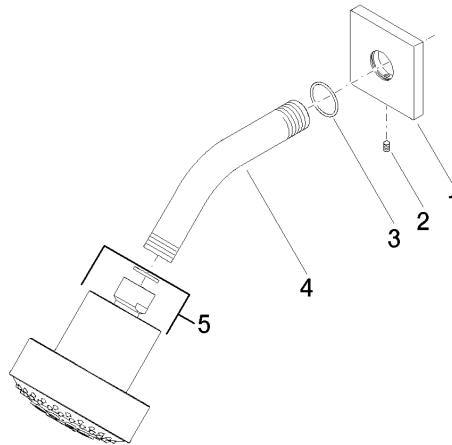

28 508 980

Passt zu: IMO, MEM, CL.1, CYO

- Ausladung 200 mm
- Kugelgelenk 30° schwenkbar
- Dreifach verstellbar: PURIFY RAIN, COMPACT SOFT FLOW, COMPACT AQUAPRESSURE FLOW, Durchfluss max. 6,8 l/min (bei 3 Bar)
- mit Antikalk-System
- Brausekopf Ø 92 mm
- Rosette 60 x 60 mm
- Anschluss 1/2"
- Dieses Produkt leistet einen Beitrag zur Erfüllung der Vorgaben von nachhaltigen Gebäudezertifizierungen, z.B. LEED®, BREEAM®, DGNB

28 508 980

Durchflussdiagramm

Zertifikate

IAPMO_11777. IAPMO_4976 (2). LGA_38653.

28 508 980

Ersatzteile für die
anderen
Oberflächenvarianten
finden Sie hier:
Chrom

Ersatzteilstückliste

Nr.	Artikelnummer	Benennung	Verbaumenge	Lieferzeit
1	09 27 98 003-93	Rosette	1	20
2	09 31 11 048 90	Stift	1	2
3	09 14 10 098 90	Dichtung	1	2
4	09 11 03 011-93	Anschluss	1	20
5	04 12 11 110 30-93	Brause	1	-