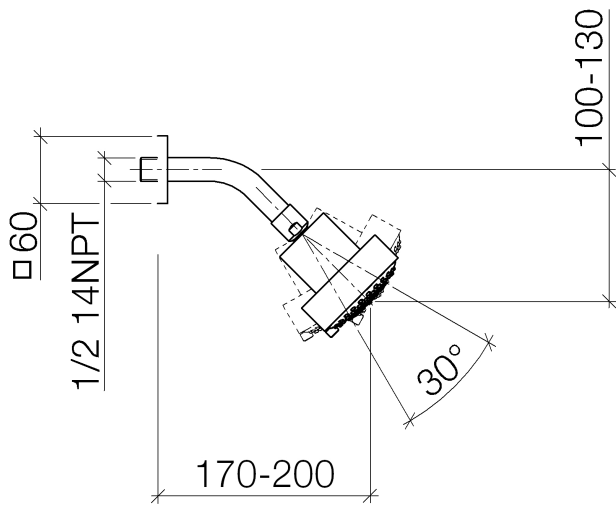

28 508 980

Passt zu: IMO, MEM, CL.1, CYO

- Ausladung 200 mm
- Kugelgelenk 30° schwenkbar
- Dreifach verstellbar: PURIFY RAIN, COMPACT SOFT FLOW, COMPACT AQUAPRESSURE FLOW, Durchfluss max. 6,8 l/min (bei 3 Bar)
- mit Antikalk-System
- Brausekopf Ø 92 mm
- Rosette 60 x 60 mm
- Anschluss 1/2"
- Dieses Produkt leistet einen Beitrag zur Erfüllung der Vorgaben von nachhaltigen Gebäudezertifizierungen, z.B. LEED®, BREEAM®, DGNB

28 508 980

Durchflussdiagramm

Zertifikate

IAPMO_11777. IAPMO_4976 (2). LGA_38653.

28 508 980

Ersatzteile für die
anderen
Oberflächenvarianten
finden Sie hier:
Chrom

Ersatzteilstückliste

Nr.	Artikelnummer	Benennung	Verbaumenge	Lieferzeit
1	09 27 98 003-93	Rosette	1	20
2	09 31 11 048 90	Stift	1	2
3	09 14 10 098 90	Dichtung	1	2
4	09 11 03 011-93	Anschluss	1	20
5	04 12 11 110 30-93	Brause	1	-