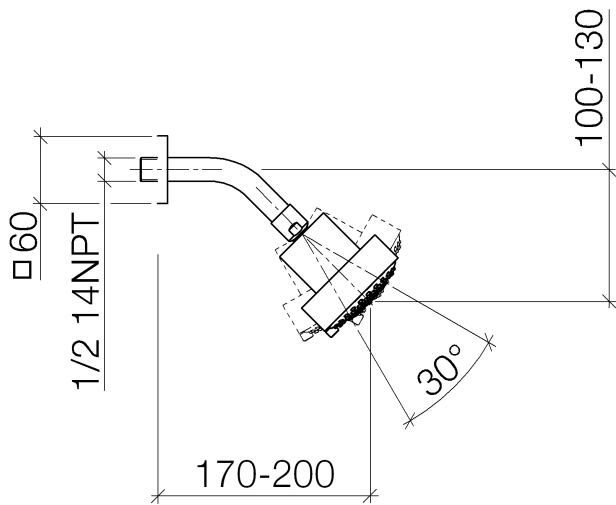

28 508 980

Durchflussdiagramm