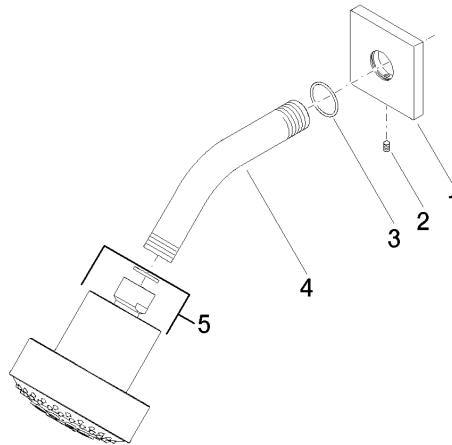

## Kopfbrause FlowReduce - Dark Platinum gebürstet

IMO

28 508 980

Passt zu: IMO, MEM, CL.1, CYO

- Ausladung 200 mm
- Kugelgelenk 30° schwenkbar
- Dreifach verstellbar: PURIFY RAIN, COMPACT SOFT FLOW, COMPACT AQUAPRESSURE FLOW, Durchfluss max. 6,8 l/min (bei 3 Bar)
- mit Antikalk-System
- Brausekopf Ø 92 mm
- Rosette 60 x 60 mm
- Anschluss 1/2"
- Dieses Produkt leistet einen Beitrag zur Erfüllung der Vorgaben von nachhaltigen Gebäudezertifizierungen, z.B. LEED®, BREEAM®, DGNB

28 508 980

Durchflussdiagramm

Zertifikate

IAPMO\_11777. IAPMO\_4976 (1). LGA\_38653.

28 508 980

Ersatzteile für die  
anderen  
Oberflächenvarianten  
finden Sie hier:  
Chrom

## Ersatzteilstückliste

Nr.	Artikelnummer	Benennung	Verbaumenge	Lieferzeit
1	09 27 98 003-99	Rosette	1	30
2	09 31 11 048 90	Stift	1	2
3	09 14 10 098 90	Dichtung	1	2
4	09 11 03 011-99	Anschluss	1	30
5	04 12 11 110 30-99	Brause	1	30