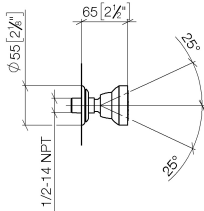

MADISON Seitenbrause ohne Mengenregulierung FlowReduce - Messing (23kt Gold)

MADISON

28 518 360

- Brausekopf Ø 55 mm
- Kugelgelenk 25° schwenkbar (in jede Richtung)
- Regenstrahl
- Rosette Ø 55 mm
- Anschluss 1/2"
- Durchfluss max. 5 l/min
- Dieses Produkt leistet einen Beitrag zur Erfüllung der Vorgaben von nachhaltigen Gebäudezertifizierungen, z.B. LEED®, BREEAM®, DGNB

UP-Wandwinkel - 35 085 970 90

- Max. Einbautiefe 163 mm
- Min. Einbautiefe 90 mm

28 518 360
mm [inches]

Durchflussdiagramm

Wurfweitendiagramm

Zertifikate

LGA_38651.

28 518 360

Ersatzteilstückliste

Nr.	Artikelnummer	Benennung	Verbaumenge	Lieferzeit
1	90 14 10 026 00 90	Dichtung	1	2
2	09 27 35 003-09	Rosette	1	40
3	09 23 30 027-09	Mutter	1	60
4	09 14 15 010 90	Ring	1	2
5	09 16 01 014 90	Ring	1	2
6	09 23 01 048 90	Rueckflussverhinderer	1	2
7	09 21 40 016-09	Anschluss	1	40
8	09 14 10 015 90	Dichtung	1	2
9	90 12 05 028 00-09	Gehaeuse (komplett)	1	40