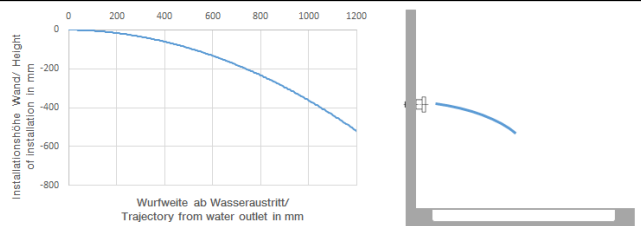

MADISON Seitenbrause ohne Mengenregulierung FlowReduce - Messing (23kt Gold)

MADISON

28 518 360

- Brausekopf Ø 55 mm
- Kugelgelenk 25° schwenkbar (in jede Richtung)
- Regenstrahl
- Rosette Ø 55 mm
- Anschluss 1/2"
- Durchfluss max. 5 l/min
- Dieses Produkt leistet einen Beitrag zur Erfüllung der Vorgaben von nachhaltigen Gebäudezertifizierungen, z.B. LEED®, BREEAM®, DGNB

UP-Wandwinkel - 35 085 970 90

- Max. Einbautiefe 163 mm
- Min. Einbautiefe 90 mm

28 518 360
mm [inches]

Durchflussdiagramm

Wurfweitendiagramm

Zertifikate

LGA_38651.

28 518 360