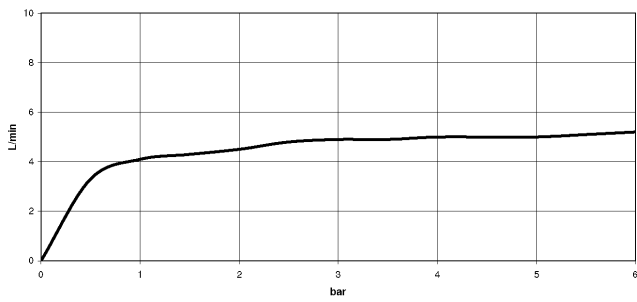

MADISON Seitenbrause ohne Mengenregulierung FlowReduce - Messing (23kt Gold)

MADISON

28 518 360

- Brausekopf Ø 55 mm
- Kugelgelenk 25° schwenkbar (in jede Richtung)
- Regenstrahl
- Rosette Ø 55 mm
- Anschluss 1/2"
- Durchfluss max. 5 l/min
- Dieses Produkt leistet einen Beitrag zur Erfüllung der Vorgaben von nachhaltigen Gebäudezertifizierungen, z.B. LEED®, BREEAM®, DGNB

UP-Wandwinkel - 35 085 970 90

- Max. Einbautiefe 163 mm
- Min. Einbautiefe 90 mm

28 518 360
mm [inches]

Durchflussdiagramm

Wurfweitendiagramm

Zertifikate

LGA_38651.

28 518 360