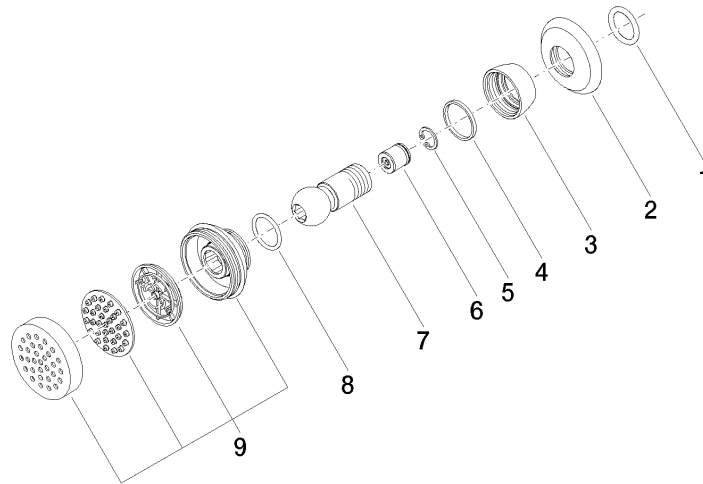

MADISON Seitenbrause ohne Mengenregulierung FlowReduce - Messing (23kt Gold)

MADISON

28 518 360

- Brausekopf Ø 55 mm
- Kugelgelenk 25° schwenkbar (in jede Richtung)
- Regenstrahl
- Rosette Ø 55 mm
- Anschluss 1/2"
- Durchfluss max. 5 l/min
- Dieses Produkt leistet einen Beitrag zur Erfüllung der Vorgaben von nachhaltigen Gebäudezertifizierungen, z.B. LEED®, BREEAM®, DGNB

UP-Wandwinkel - 35 085 970 90

- Max. Einbautiefe 163 mm
- Min. Einbautiefe 90 mm

28 518 360
mm [inches]

Durchflussdiagramm

Wurfweitendiagramm

Zertifikate

LGA_38651.

28 518 360

Ersatzteilstückliste

Nr.	Artikelnummer	Benennung	Verbaumenge	Lieferzeit
1	90 14 10 026 00 90	Dichtung	1	2
2	09 27 35 003-09	Rosette	1	40
3	09 23 30 027-09	Mutter	1	60
4	09 14 15 010 90	Ring	1	2
5	09 16 01 014 90	Ring	1	2
6	09 23 01 048 90	Rueckflussverhinderer	1	2
7	09 21 40 016-09	Anschluss	1	40
8	09 14 10 015 90	Dichtung	1	2
9	90 12 05 028 00-09	Gehaeuse (komplett)	1	40