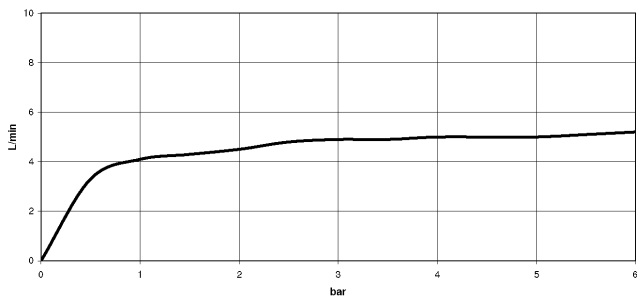

MADISON Seitenbrause ohne Mengenregulierung FlowReduce - Dark Platinum gebürstet

MADISON

28 518 360

- Brausekopf Ø 55 mm
- Kugelgelenk 25° schwenkbar (in jede Richtung)
- Regenstrahl
- Rosette Ø 55 mm
- Anschluss 1/2"
- Durchfluss max. 5 l/min
- Dieses Produkt leistet einen Beitrag zur Erfüllung der Vorgaben von nachhaltigen Gebäudezertifizierungen, z.B. LEED®, BREEAM®, DGNB

UP-Wandwinkel - 35 085 970 90

- Max. Einbautiefe 163 mm
- Min. Einbautiefe 90 mm

28 518 360
mm [inches]

Durchflussdiagramm

Wurfweitendiagramm

Zertifikate

LGA_38651.

28 518 360