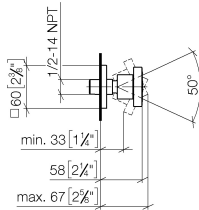

**Seitenbrause ohne Mengenregulierung FlowReduce - Champagne gebürstet (22kt Gold)**

IMO

28 518 782

Passt zu: IMO, MEM, CL.1, CYO

- Brausekopf Ø 55 mm
- Kugelgelenk 25° schwenkbar (in jede Richtung)
- Regenstrahl
- Antikalk-System
- Rosette 60 x 60 mm
- Anschluss 1/2"
- Durchfluss max. 5 l/min
- Dieses Produkt leistet einen Beitrag zur Erfüllung der Vorgaben von nachhaltigen Gebäudezertifizierungen, z.B. LEED®, BREEAM®, DGNB

**Empfohlenes Zubehör**

**UP-Wandwinkel -**

35 085 970 90

- Max. Einbautiefe 163 mm
- Min. Einbautiefe 90 mm

28 518 782  
mm [inches]

Durchflussdiagramm

Wurfweitendiagramm

Zertifikate