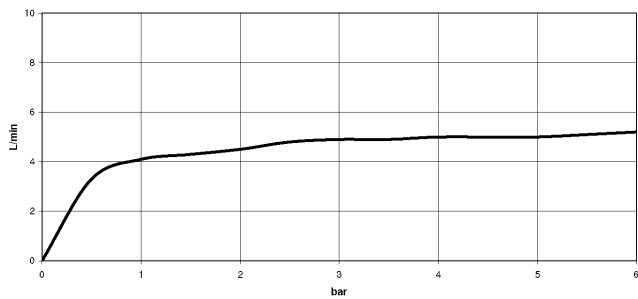

**Seitenbrause ohne Mengenregulierung FlowReduce - Champagne gebürstet (22kt Gold)**

IMO

28 518 782

Passt zu: IMO, MEM, CL.1, CYO

- Brausekopf Ø 55 mm
- Kugelgelenk 25° schwenkbar (in jede Richtung)
- Regenstrahl
- Antikalk-System
- Rosette 60 x 60 mm
- Anschluss 1/2"
- Durchfluss max. 5 l/min
- Dieses Produkt leistet einen Beitrag zur Erfüllung der Vorgaben von nachhaltigen Gebäudezertifizierungen, z.B. LEED®, BREEAM®, DGNB

**Empfohlenes Zubehör**

**UP-Wandwinkel -**

35 085 970 90

- Max. Einbautiefe 163 mm
- Min. Einbautiefe 90 mm

28 518 782  
mm [inches]

Durchflussdiagramm

Wurfweitendiagramm

Zertifikate