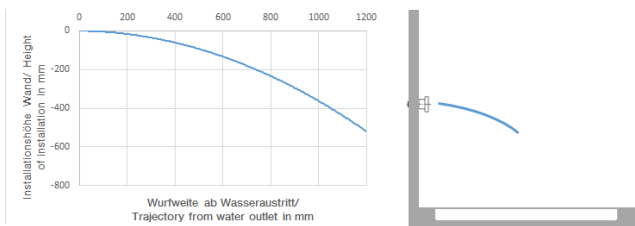

**Seitenbrause ohne Mengenregulierung FlowReduce - Champagne gebürstet (22kt Gold)**

IMO

28 518 782

Passt zu: IMO, MEM, CL.1, CYO

- Brausekopf Ø 55 mm
- Kugelgelenk 25° schwenkbar (in jede Richtung)
- Regenstrahl
- Antikalk-System
- Rosette 60 x 60 mm
- Anschluss 1/2"
- Durchfluss max. 5 l/min
- Dieses Produkt leistet einen Beitrag zur Erfüllung der Vorgaben von nachhaltigen Gebäudezertifizierungen, z.B. LEED®, BREEAM®, DGNB

**Empfohlenes Zubehör**

**UP-Wandwinkel -**

35 085 970 90

- Max. Einbautiefe 163 mm
- Min. Einbautiefe 90 mm

28 518 782  
mm [inches]

Durchflussdiagramm

Wurfweitendiagramm

Zertifikate