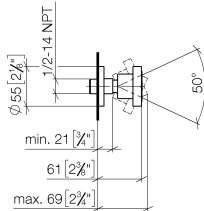

28 518 979

- Brausekopf Ø 55 mm
- Kugelgelenk 25° schwenkbar (in jede Richtung)
- HORIZONTAL RAIN, Durchfluss max. 5 l/min (bei 3 Bar)
- mit Antikalk-System
- Rosette Ø 55 mm
- Anschluss 1/2"
- Dieses Produkt leistet einen Beitrag zur Erfüllung der Vorgaben von nachhaltigen Gebäudezertifizierungen, z.B. LEED®, BREEAM®, DGNB

### Empfohlenes Zubehör

- UP-Wandwinkel -** 35 085 970 90
- Min. Einbautiefe 90 mm
  - Max. Einbautiefe 163 mm

28 518 979

mm [inches]

**Durchflussdiagramm**

**Wurfweitendiagramm**

**Zertifikate**

LGA\_38651.