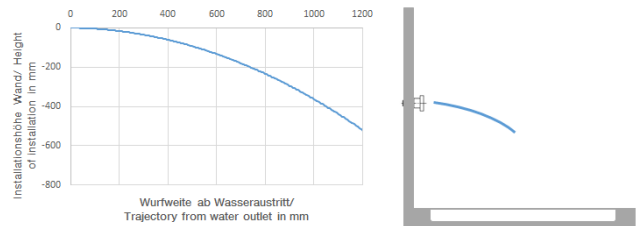

28 518 979

- Brausekopf Ø 55 mm
- Kugelgelenk 25° schwenkbar (in jede Richtung)
- HORIZONTAL RAIN, Durchfluss max. 5 l/min (bei 3 Bar)
- mit Antikalk-System
- Rosette Ø 55 mm
- Anschluss 1/2"
- Dieses Produkt leistet einen Beitrag zur Erfüllung der Vorgaben von nachhaltigen Gebäudezertifizierungen, z.B. LEED®, BREEAM®, DGNB

### Empfohlenes Zubehör

- UP-Wandwinkel -** 35 085 970 90
- Min. Einbautiefe 90 mm
  - Max. Einbautiefe 163 mm

28 518 979

mm [inches]

**Durchflussdiagramm**

**Wurfweitendiagramm**

**Zertifikate**

LGA\_38651.