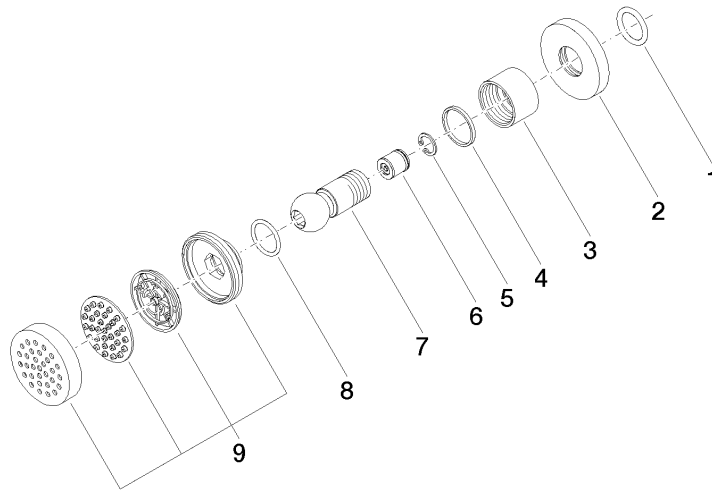

28 518 979

- Brausekopf Ø 55 mm
- Kugelgelenk 25° schwenkbar (in jede Richtung)
- HORIZONTAL RAIN, Durchfluss max. 5 l/min (bei 3 Bar)
- mit Antikalk-System
- Rosette Ø 55 mm
- Anschluss 1/2"
- Dieses Produkt leistet einen Beitrag zur Erfüllung der Vorgaben von nachhaltigen Gebäudezertifizierungen, z.B. LEED®, BREEAM®, DGNB

Passt zu: TARA, LISSÉ, VAIA, META

	Light Gold gebürstet	28 518 979-27
	Chrom	28 518 979-00
	Platin gebürstet	28 518 979-06
	Platin	28 518 979-08
	Messing (23kt Gold)	28 518 979-09
	Dark Chrome	28 518 979-19
	Light Gold	28 518 979-26
	Messing gebürstet (23kt Gold)	28 518 979-28
	Schwarz matt	28 518 979-33
	Bronze gebürstet	28 518 979-42
	Champagne gebürstet (22kt Gold)	28 518 979-46
	Champagne (22kt Gold)	28 518 979-47
	Chrom gebürstet	28 518 979-93
	Dark Platin gebürstet	28 518 979-99

### Empfohlenes Zubehör

- UP-Wandwinkel -** 35 085 970 90
- Min. Einbautiefe 90 mm
  - Max. Einbautiefe 163 mm

28 518 979

mm [inches]

**Durchflussdiagramm**

**Wurfweitendiagramm**

**Zertifikate**

LGA\_38651.

### Ersatzteilstückliste

Nr.	Artikelnummer	Benennung	Verbaumenge	Lieferzeit
1	90 14 10 026 00 90	Dichtung	1	2
2	09 27 22 019-27	Rosette	1	60
3	09 23 30 026-27	Mutter	1	60
4	09 14 15 010 90	Ring	1	2
5	09 16 01 014 90	Ring	1	2
6	09 23 01 048 90	Rueckflussverhinderer	1	2
7	09 21 40 016-27	Anschluss	1	60
8	09 14 10 015 90	Dichtung	1	2
9	90 12 05 027 00-27	Gehaeuse ( komplett )	1	30