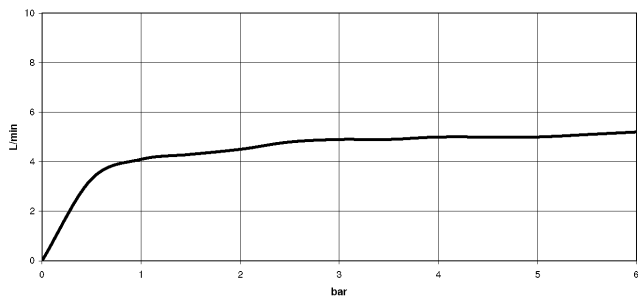

28 518 979

- Brausekopf Ø 55 mm
- Kugelgelenk 25° schwenkbar (in jede Richtung)
- HORIZONTAL RAIN, Durchfluss max. 5 l/min (bei 3 Bar)
- mit Antikalk-System
- Rosette Ø 55 mm
- Anschluss 1/2"
- Dieses Produkt leistet einen Beitrag zur Erfüllung der Vorgaben von nachhaltigen Gebäudezertifizierungen, z.B. LEED®, BREEAM®, DGNB

### Empfohlenes Zubehör

- UP-Wandwinkel -** 35 085 970 90
- Min. Einbautiefe 90 mm
  - Max. Einbautiefe 163 mm

28 518 979

mm [inches]

**Durchflussdiagramm**

**Wurfweitendiagramm**

**Zertifikate**

LGA\_38651.