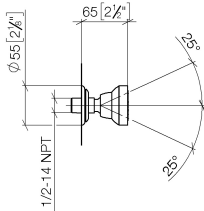

**MADISON Seitenbrause ohne Mengenregulierung - Messing gebürstet (23kt Gold)**

MADISON

28 528 360

- Brausekopf Ø 55 mm
- Kugelgelenk 25° schwenkbar (in jede Richtung)
- HORIZONTAL RAIN, Durchfluss max. 7 l/min (bei 3 Bar)
- Rosette Ø 55 mm
- Anschluss 1/2"

**UP-Wandwinkel -** 35 085 970 90

- Max. Einbautiefe 163 mm
- Min. Einbautiefe 90 mm

28 528 360  
mm [inches]