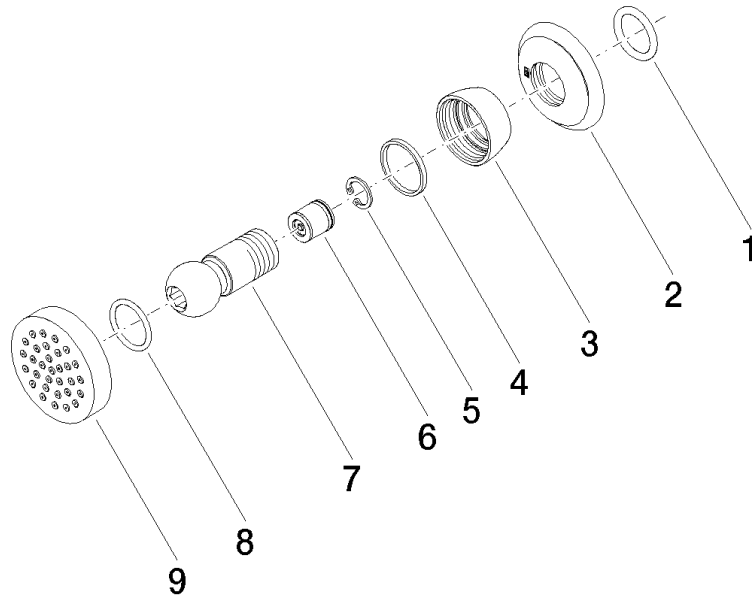

**MADISON Seitenbrause ohne Mengenregulierung - Messing gebürstet (23kt Gold)**

MADISON

28 528 360

- Brausekopf Ø 55 mm
- Kugelgelenk 25° schwenkbar (in jede Richtung)
- HORIZONTAL RAIN, Durchfluss max. 7 l/min (bei 3 Bar)
- Rosette Ø 55 mm
- Anschluss 1/2"

**UP-Wandwinkel -** 35 085 970 90

- Max. Einbautiefe 163 mm
- Min. Einbautiefe 90 mm

28 528 360  
mm [inches]

### Durchflussdiagramm

### Ersatzteilstückliste

Nr.	Artikelnummer	Benennung	Verbaumenge	Lieferzeit
1	90 14 10 026 00 90	Dichtung	1	2
2	09 27 35 003-28	Rosette	1	60
3	09 23 30 027-28	Mutter	1	20
4	09 14 15 010 90	Ring	1	2
5	09 16 01 014 90	Ring	1	2
6	90 23 01 147 00 90	Rueckflussverhinderer	1	2
7	09 21 40 016-28	Anschluss	1	20
8	09 14 10 015 90	Dichtung	1	2
9	90 12 05 027 00-28	Gehaeuse ( komplett )	1	20