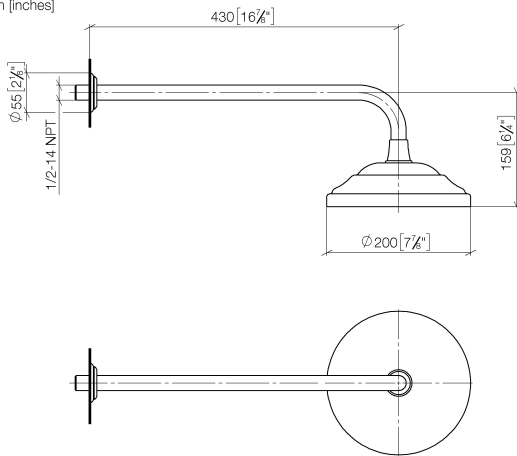

28 544 977

- Ausladung 435 mm
- Regenbrause Ø 200 mm
- Regenstrahl
- Durchfluss max. 7 l/min
- Funktion ab: 6,5 l/min
- Rosette Ø 55 mm
- Anschluss 1/2"
- mit Antikalk-System
- Dieses Produkt leistet einen Beitrag zur Erfüllung der Vorgaben von nachhaltigen Gebäudezertifizierungen, z.B. LEED®, BREEAM®, DGNB

| | | |
|---|-------------------------------|---------------|
|  | Platin gebürstet | 28 544 977-06 |
|  | Chrom | 28 544 977-00 |
|  | Platin | 28 544 977-08 |
|  | Messing (23kt Gold) | 28 544 977-09 |
|  | Messing gebürstet (23kt Gold) | 28 544 977-28 |
|  | Dark Platinum gebürstet | 28 544 977-99 |

28 544 977
mm [inches]

Durchflussdiagramm

Zertifikate

LGA_38654.

28 544 977

Ersatzteile für die
anderen
Oberflächenvarianten
finden Sie hier:
Chrom

Ersatzteilstückliste

| Nr. | Artikelnummer | Benennung | Verbaumenge | Lieferzeit |
|-----|--------------------|-----------|-------------|------------|
| 1 | 09 27 35 003-06 | Rosette | 1 | 10 |
| 2 | 90 14 10 026 00 90 | Dichtung | 1 | 2 |
| 3 | 09 11 03 017-06 | Anschluss | 1 | 10 |
| 4 | 90 12 05 038 20-06 | Brause | 1 | 10 |