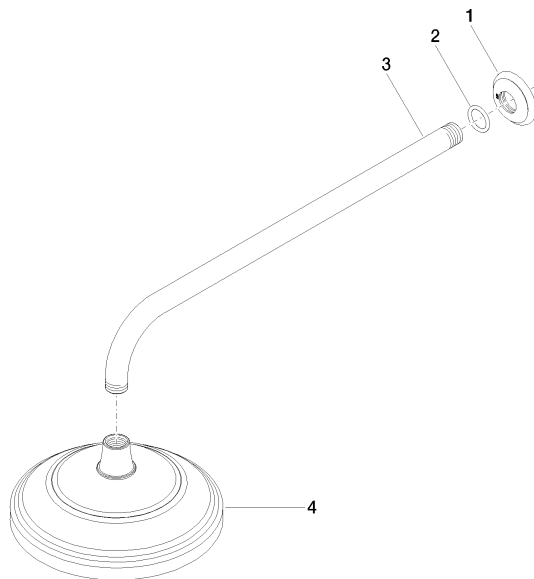

28 544 977

- Ausladung 435 mm
- Regenbrause Ø 200 mm
- Regenstrahl
- Durchfluss max. 7 l/min
- Funktion ab: 6,5 l/min
- Rosette Ø 55 mm
- Anschluss 1/2"
- mit Antikalk-System
- Dieses Produkt leistet einen Beitrag zur Erfüllung der Vorgaben von nachhaltigen Gebäudezertifizierungen, z.B. LEED®, BREEAM®, DGNB

28 544 977
mm [inches]

Durchflussdiagramm

Zertifikate

LGA_38654.

28 544 977

Ersatzteile für die
anderen
Oberflächenvarianten
finden Sie hier:
Chrom

Ersatzteilstückliste

| Nr. | Artikelnummer | Benennung | Verbaumenge | Lieferzeit |
|-----|--------------------|-----------|-------------|------------|
| 1 | 09 27 35 003-06 | Rosette | 1 | 10 |
| 2 | 90 14 10 026 00 90 | Dichtung | 1 | 2 |
| 3 | 09 11 03 017-06 | Anschluss | 1 | 10 |
| 4 | 90 12 05 038 20-06 | Brause | 1 | 10 |