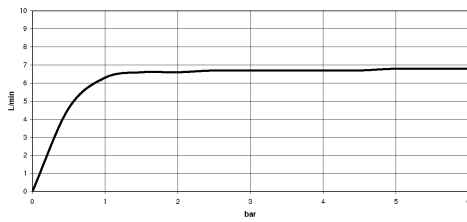

28 544 977

- Ausladung 435 mm
- Regenbrause Ø 200 mm
- Regenstrahl
- Durchfluss max. 7 l/min
- Funktion ab: 6,5 l/min
- Rosette Ø 55 mm
- Anschluss 1/2"
- mit Antikalk-System
- Dieses Produkt leistet einen Beitrag zur Erfüllung der Vorgaben von nachhaltigen Gebäudezertifizierungen, z.B. LEED®, BREEAM®, DGNB

28 544 977
mm [inches]

Durchflussdiagramm

Zertifikate

LGA_38654.

28 544 977

Ersatzteile für die
anderen
Oberflächenvarianten
finden Sie hier:
Chrom

Ersatzteilstückliste

| Nr. | Artikelnummer | Benennung | Verbaumenge | Lieferzeit |
|-----|--------------------|-----------|-------------|------------|
| 1 | 09 27 35 003-06 | Rosette | 1 | 10 |
| 2 | 90 14 10 026 00 90 | Dichtung | 1 | 2 |
| 3 | 09 11 03 017-06 | Anschluss | 1 | 10 |
| 4 | 90 12 05 038 20-06 | Brause | 1 | 10 |