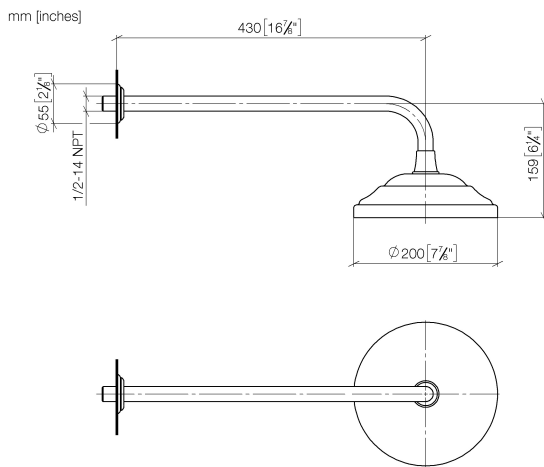

28 544 977

- Ausladung 435 mm
- Regenbrause Ø 200 mm
- Regenstrahl
- Durchfluss max. 7 l/min
- Funktion ab: 6,5 l/min
- Rosette Ø 55 mm
- Anschluss 1/2"
- mit Antikalk-System
- Dieses Produkt leistet einen Beitrag zur Erfüllung der Vorgaben von nachhaltigen Gebäudezertifizierungen, z.B. LEED®, BREEAM®, DGNB

### Durchflussdiagramm

### Ersatzteilstückliste

Nr.	Artikelnummer	Benennung	Verbaumenge	Lieferzeit
1	09 27 35 003-08	Rosette	1	40
2	90 14 10 026 00 90	Dichtung	1	2
3	09 11 03 017-08	Anschluss	1	40
4	90 12 05 038 20-08	Brause	1	40