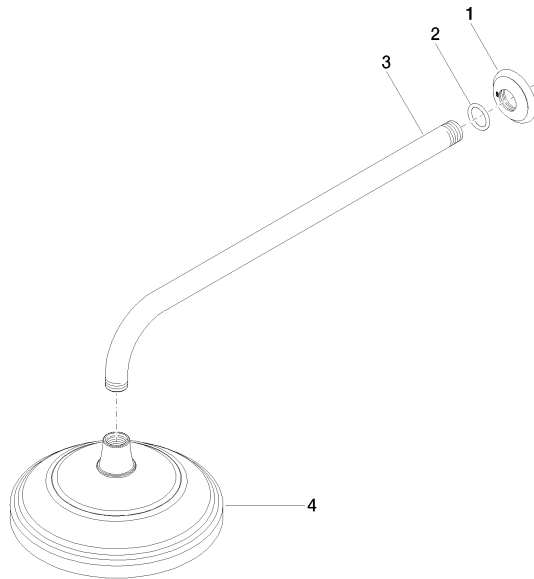

28 544 977

- Ausladung 435 mm
- Regenbrause Ø 200 mm
- Regenstrahl
- Durchfluss max. 7 l/min
- Funktion ab: 6,5 l/min
- Rosette Ø 55 mm
- Anschluss 1/2"
- mit Antikalk-System
- Dieses Produkt leistet einen Beitrag zur Erfüllung der Vorgaben von nachhaltigen Gebäudezertifizierungen, z.B. LEED®, BREEAM®, DGNB

### Durchflussdiagramm

### Ersatzteilstückliste

Nr.	Artikelnummer	Benennung	Verbaumenge	Lieferzeit
1	09 27 35 003-08	Rosette	1	40
2	90 14 10 026 00 90	Dichtung	1	2
3	09 11 03 017-08	Anschluss	1	40
4	90 12 05 038 20-08	Brause	1	40