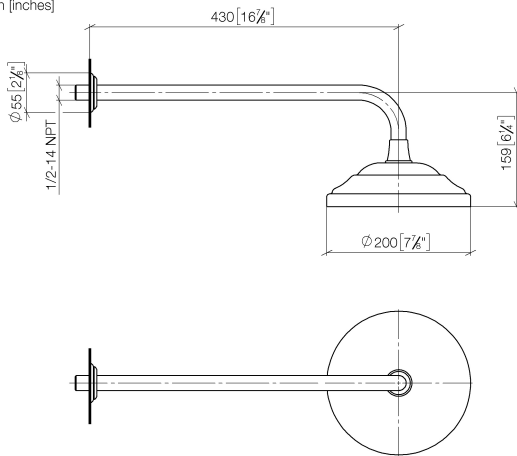

MADISON Regenbrause mit Wandanbindung FlowReduce 200 mm - Messing gebürstet (23kt Gold)

MADISON

28 544 977

- Ausladung 435 mm
- Regenbrause Ø 200 mm
- Regenstrahl
- Durchfluss max. 7 l/min
- Funktion ab: 6,5 l/min
- Rosette Ø 55 mm
- Anschluss 1/2"
- mit Antikalk-System
- Dieses Produkt leistet einen Beitrag zur Erfüllung der Vorgaben von nachhaltigen Gebäudezertifizierungen, z.B. LEED®, BREEAM®, DGNB

	Messing gebürstet (23kt Gold)	28 544 977-28
	Chrom	28 544 977-00
	Platin gebürstet	28 544 977-06
	Platin	28 544 977-08
	Messing (23kt Gold)	28 544 977-09
	Dark Platinum gebürstet	28 544 977-99

28 544 977
mm [inches]

Durchflussdiagramm

Zertifikate

LGA_38654.

28 544 977

Ersatzteile für die
anderen
Oberflächenvarianten
finden Sie hier:
Chrom

Ersatzteilstückliste

Nr.	Artikelnummer	Benennung	Verbaumenge	Lieferzeit
1	09 27 35 003-28	Rosette	1	60
2	90 14 10 026 00 90	Dichtung	1	2
3	09 11 03 017-28	Anschluss	1	60
4	90 12 05 038 20-28	Brause	1	20