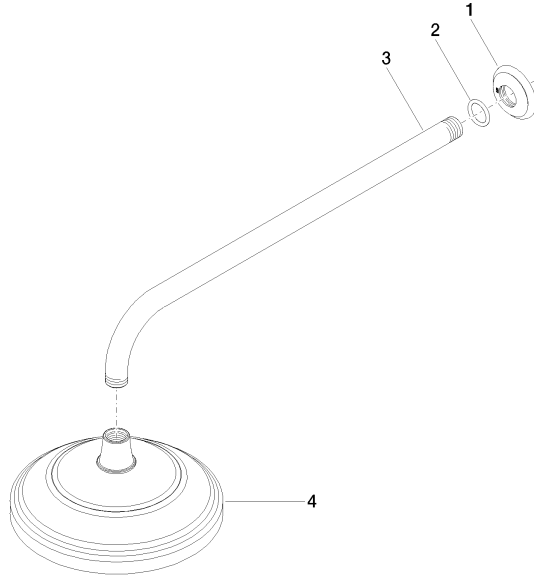

MADISON Regenbrause mit Wandanbindung FlowReduce 200 mm - Messing gebürstet (23kt Gold)

MADISON

28 544 977

- Ausladung 435 mm
- Regenbrause Ø 200 mm
- Regenstrahl
- Durchfluss max. 7 l/min
- Funktion ab: 6,5 l/min
- Rosette Ø 55 mm
- Anschluss 1/2"
- mit Antikalk-System
- Dieses Produkt leistet einen Beitrag zur Erfüllung der Vorgaben von nachhaltigen Gebäudezertifizierungen, z.B. LEED®, BREEAM®, DGNB

	Messing gebürstet (23kt Gold)	28 544 977-28
	Chrom	28 544 977-00
	Platin gebürstet	28 544 977-06
	Platin	28 544 977-08
	Messing (23kt Gold)	28 544 977-09
	Dark Platinum gebürstet	28 544 977-99

28 544 977
mm [inches]

Durchflussdiagramm

Zertifikate

LGA_38654.

28 544 977

Ersatzteile für die
anderen
Oberflächenvarianten
finden Sie hier:
Chrom

Ersatzteilstückliste

Nr.	Artikelnummer	Benennung	Verbaumenge	Lieferzeit
1	09 27 35 003-28	Rosette	1	60
2	90 14 10 026 00 90	Dichtung	1	2
3	09 11 03 017-28	Anschluss	1	60
4	90 12 05 038 20-28	Brause	1	20