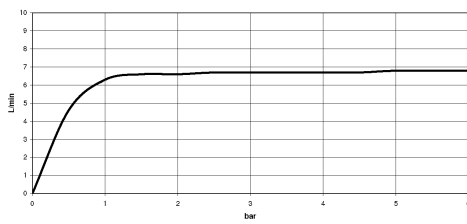

MADISON Regenbrause mit Wandanbindung FlowReduce 200 mm - Messing gebürstet (23kt Gold)

MADISON

28 544 977

- Ausladung 435 mm
- Regenbrause Ø 200 mm
- Regenstrahl
- Durchfluss max. 7 l/min
- Funktion ab: 6,5 l/min
- Rosette Ø 55 mm
- Anschluss 1/2"
- mit Antikalk-System
- Dieses Produkt leistet einen Beitrag zur Erfüllung der Vorgaben von nachhaltigen Gebäudezertifizierungen, z.B. LEED®, BREEAM®, DGNB

	Messing gebürstet (23kt Gold)	28 544 977-28
	Chrom	28 544 977-00
	Platin gebürstet	28 544 977-06
	Platin	28 544 977-08
	Messing (23kt Gold)	28 544 977-09
	Dark Platinum gebürstet	28 544 977-99

28 544 977
mm [inches]

Durchflussdiagramm

Zertifikate

LGA_38654.

28 544 977

Ersatzteile für die
anderen
Oberflächenvarianten
finden Sie hier:
Chrom

Ersatzteilstückliste

Nr.	Artikelnummer	Benennung	Verbaumenge	Lieferzeit
1	09 27 35 003-28	Rosette	1	60
2	90 14 10 026 00 90	Dichtung	1	2
3	09 11 03 017-28	Anschluss	1	60
4	90 12 05 038 20-28	Brause	1	20