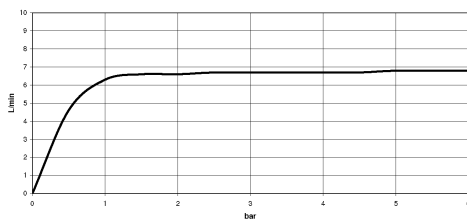

Zertifikate

LGA_38654.