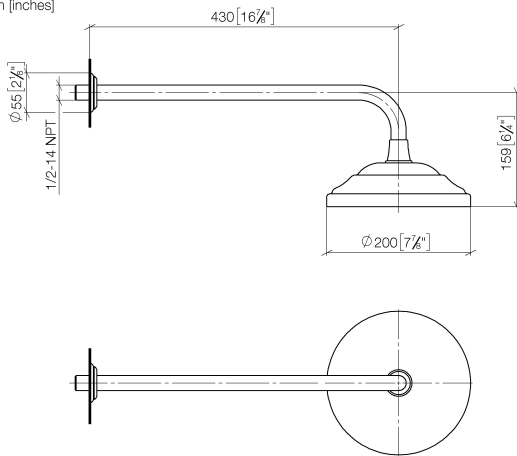

28 544 977

- Ausladung 435 mm
- Regenbrause Ø 200 mm
- Regenstrahl
- Durchfluss max. 7 l/min
- Funktion ab: 6,5 l/min
- Rosette Ø 55 mm
- Anschluss 1/2"
- mit Antikalk-System
- Dieses Produkt leistet einen Beitrag zur Erfüllung der Vorgaben von nachhaltigen Gebäudezertifizierungen, z.B. LEED®, BREEAM®, DGNB

	Dark Platinum gebürstet	28 544 977-99
	Chrom	28 544 977-00
	Platin gebürstet	28 544 977-06
	Platin	28 544 977-08
	Messing (23kt Gold)	28 544 977-09
	Messing gebürstet (23kt Gold)	28 544 977-28

28 544 977
mm [inches]

Durchflussdiagramm

Zertifikate

LGA_38654.

28 544 977
Ersatzteile für die
anderen
Oberflächenvarianten
finden Sie hier:
Chrom

Ersatzteilstückliste

Nr.	Artikelnummer	Benennung	Verbaumenge	Lieferzeit
1	09 27 35 003-99	Rosette	1	30
2	90 14 10 026 00 90	Dichtung	1	2
3	09 11 03 017-99	Anschluss	1	30
4	90 12 05 038 20-99	Brause	1	30