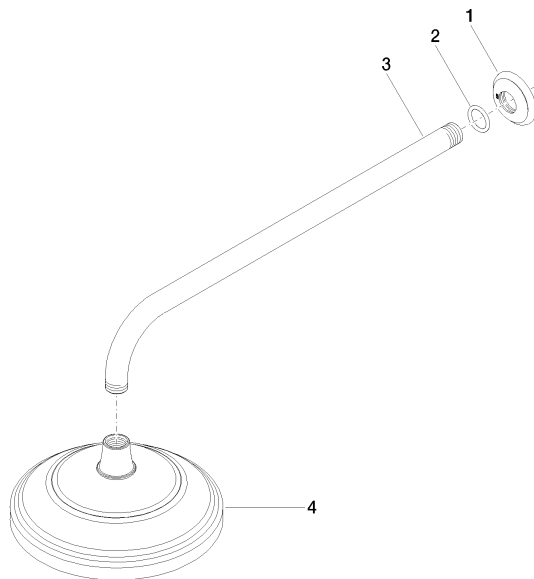

28 544 977

- Ausladung 435 mm
- Regenbrause Ø 200 mm
- Regenstrahl
- Durchfluss max. 7 l/min
- Funktion ab: 6,5 l/min
- Rosette Ø 55 mm
- Anschluss 1/2"
- mit Antikalk-System
- Dieses Produkt leistet einen Beitrag zur Erfüllung der Vorgaben von nachhaltigen Gebäudezertifizierungen, z.B. LEED®, BREEAM®, DGNB

	Dark Platinum gebürstet	28 544 977-99
	Chrom	28 544 977-00
	Platin gebürstet	28 544 977-06
	Platin	28 544 977-08
	Messing (23kt Gold)	28 544 977-09
	Messing gebürstet (23kt Gold)	28 544 977-28

28 544 977
mm [inches]

Durchflussdiagramm

Zertifikate

LGA_38654.

28 544 977
Ersatzteile für die
anderen
Oberflächenvarianten
finden Sie hier:
Chrom

Ersatzteilstückliste

Nr.	Artikelnummer	Benennung	Verbaumenge	Lieferzeit
1	09 27 35 003-99	Rosette	1	30
2	90 14 10 026 00 90	Dichtung	1	2
3	09 11 03 017-99	Anschluss	1	30
4	90 12 05 038 20-99	Brause	1	30