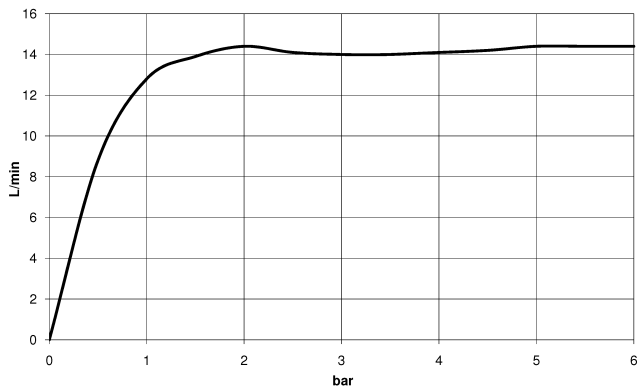

**MADISON Regenbrause mit Wandanbindung 200 mm - Dark Platinum
gebürstet**

MADISON

28 545 977

- Ausladung 435 mm
- Regenbrause Ø 200 mm
- PURE RAIN, Durchfluss max. 14 l/min (bei 3 Bar)
- Funktion ab: 8 l/min
- Rosette Ø 55 mm
- Anschluss 1/2"
- mit Antikalk-System

Empfohlenes Zubehör

UP-Wandwinkel - 35 085 970 90

- Max. Einbautiefe 163 mm
- Min. Einbautiefe 90 mm

28 545 977
mm [inches]

Durchflussdiagramm

Zertifikate

DVGW_DW- LGA_38654.
6517DN0118.

28 545 977