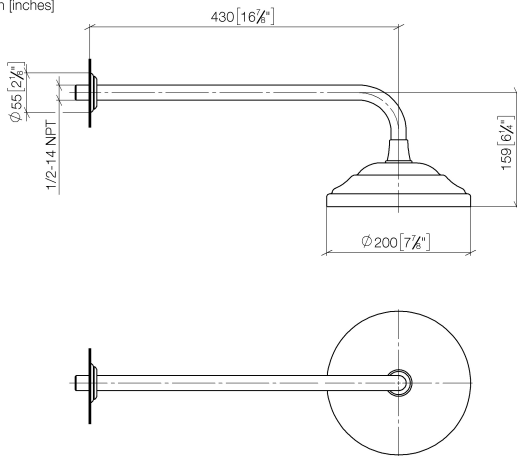

**MADISON Regenbrause mit Wandanbindung 200 mm - Dark Platinum
gebürstet**

MADISON

28 545 977

- Ausladung 435 mm
- Regenbrause Ø 200 mm
- PURE RAIN, Durchfluss max. 14 l/min (bei 3 Bar)
- Funktion ab: 8 l/min
- Rosette Ø 55 mm
- Anschluss 1/2"
- mit Antikalk-System

Empfohlenes Zubehör

UP-Wandwinkel - 35 085 970 90

- Max. Einbautiefe 163 mm
- Min. Einbautiefe 90 mm

28 545 977
mm [inches]

Durchflussdiagramm

Zertifikate

DVGW_DW- LGA_38654.
6517DN0118.

28 545 977

Ersatzteilstückliste

Nr.	Artikelnummer	Benennung	Verbaumenge	Lieferzeit
1	09 27 35 003-99	Rosette	1	30
2	90 14 10 026 00 90	Dichtung	1	2
3	09 11 03 017-99	Anschluss	1	30
4	28 535 977-99	Brause	1	-

Ersatzteil nicht mehr bestellbar, bitte bestellen Sie den Nachfolgeartikel