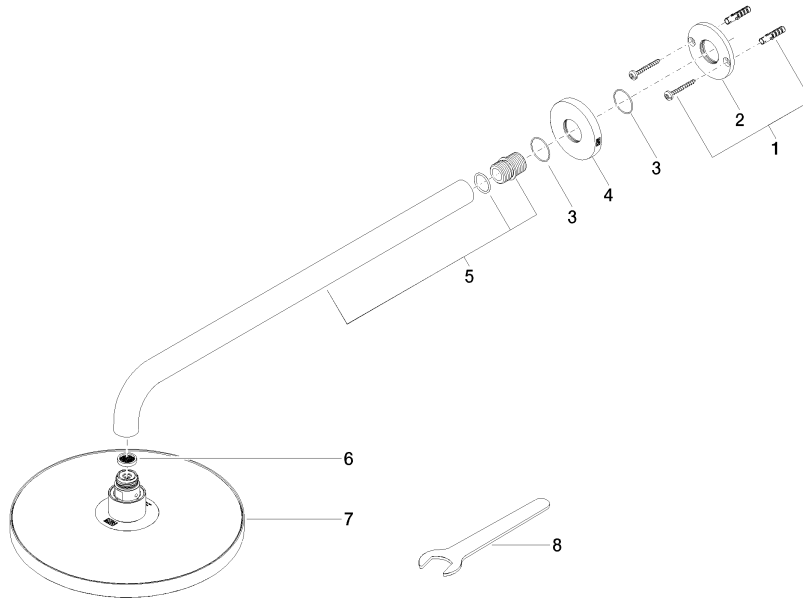

28 648 970

Passt zu: TARA, LISSÉ, VAIA, META

- Ausladung 450 mm
- Regenbrause Ø 220 mm
- PURE RAIN, Durchfluss max. 7 l/min (bei 3 Bar)
- Funktion ab: 6 l/min
- Rosette Ø 60 mm
- Anschluss 1/2"
- mit Antikalk-System
- mit Leerlauf-Funktion
- Dieses Produkt leistet einen Beitrag zur Erfüllung der Vorgaben von nachhaltigen Gebäudezertifizierungen, z.B. LEED®, BREEAM®, DGNB

28 648 970

mm [inches]

Codes & Standards

DIN 4109

ISO 3822

Ü-Zeichen

Zertifikate

LGA_38

28 648 970

Produktversion ab 4/1/2024

Ersatzteile für die
anderen
Oberflächenvarianten
finden Sie hier:
Chrom

Regenbrause mit Wandanbindung FlowReduce 220 mm - Platin

TARA

28 648 970

Ersatzteilstückliste

Produktversion ab 4/1/2024

Nr.	Artikelnummer	Benennung	Verbaumenge	Lieferzeit
	04 30 31 032 00 90	Befestigungssatz	9	2