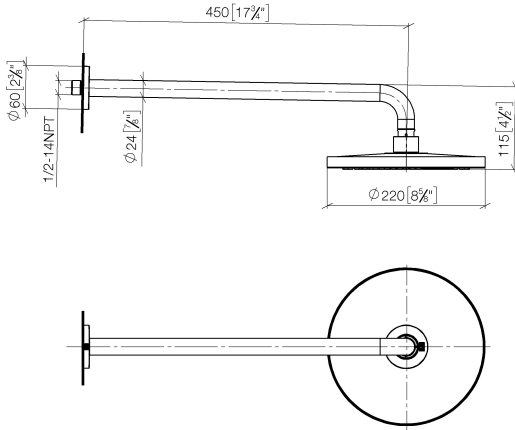

28 648 970

Passt zu: TARA, LISSÉ, VAIA, META

- Ausladung 450 mm
- Regenbrause Ø 220 mm
- PURE RAIN, Durchfluss max. 7 l/min (bei 3 Bar)
- Funktion ab: 6 l/min
- Rosette Ø 60 mm
- Anschluss 1/2"
- mit Antikalk-System
- mit Leerlauf-Funktion
- Dieses Produkt leistet einen Beitrag zur Erfüllung der Vorgaben von nachhaltigen Gebäudezertifizierungen, z.B. LEED®, BREEAM®, DGNB

28 648 970

mm [inches]

Codes & Standards

DIN 4109

ISO 3822

Ü-Zeichen

Zertifikate

LGA_38

28 648 970

Produktversion ab 4/1/2024

Ersatzteile für die
anderen
Oberflächenvarianten
finden Sie hier:
Chrom

Regenbrause mit Wandanbindung FlowReduce 220 mm - Platin

TARA

28 648 970

Ersatzteilstückliste

Produktversion ab 4/1/2024

Nr.	Artikelnummer	Benennung	Verbaumenge	Lieferzeit
	04 30 31 032 00 90	Befestigungssatz	9	2