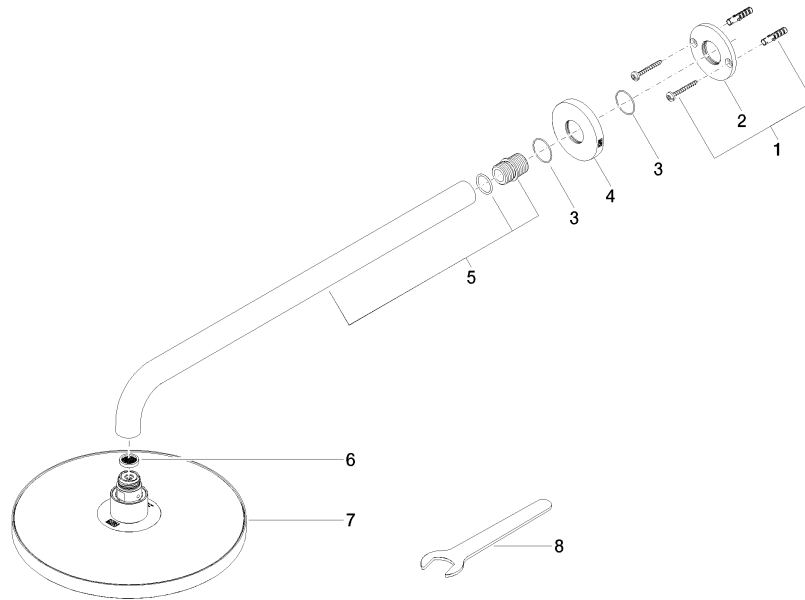

28 648 970

Ersatzteile für die
anderen
Oberflächenvarianten
finden Sie hier:
Chrom