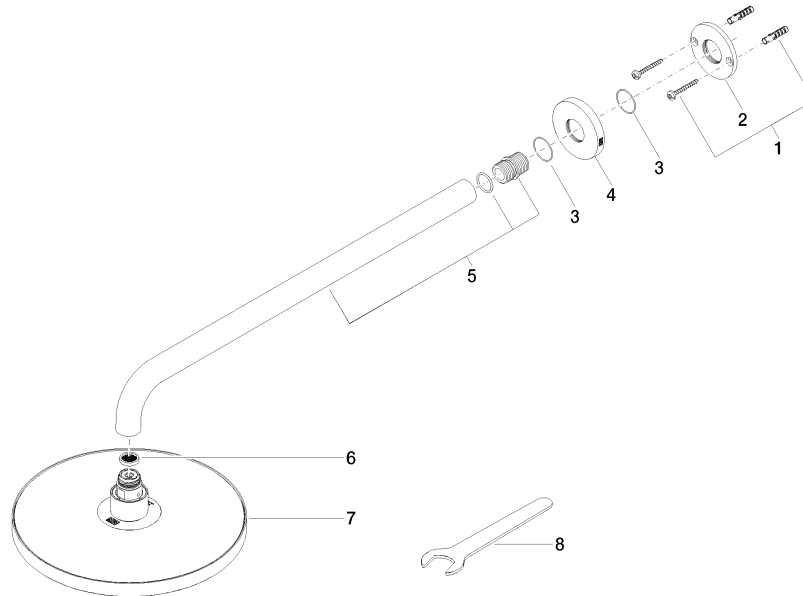

**Regenbrause mit Wandanbindung FlowReduce 220 mm - Messing gebürstet
(23kt Gold)**

TARA

28 648 970

Passt zu: TARA, LISSÉ, VAIA, META

- Ausladung 450 mm
- Regenbrause Ø 220 mm
- PURE RAIN, Durchfluss max. 7 l/min (bei 3 Bar)
- Funktion ab: 6 l/min
- Rosette Ø 60 mm
- Anschluss 1/2"
- mit Antikalk-System
- mit Leerlauf-Funktion
- Dieses Produkt leistet einen Beitrag zur Erfüllung der Vorgaben von nachhaltigen Gebäudezertifizierungen, z.B. LEED®, BREEAM®, DGNB

Regenbrause mit Wandanbindung FlowReduce 220 mm - Messing gebürstet
(23kt Gold)

TARA

28 648 970
mm [inches]

Zertifikate

LGA_38655.

28 648 970

Ersatzteile für die
anderen
Oberflächenvarianten
finden Sie hier:
Chrom

Ersatzteilstückliste

Nr.	Artikelnummer	Benennung	Verbaumenge	Lieferzeit
1	04 30 31 032 00 90	Befestigungssatz	1	2
2	09 17 20 120 90	Halter	1	2
3	09 14 10 150 90	Dichtung	2	2
4	09 27 97 015-28	Rosette	1	20
5	90 11 03 070 00-28	Rohr	1	20
6	09 23 01 075 90	Einsatz	1	2
7	90 12 05 092 20-28	Brause	1	20
8	90 30 09 069 00 90	Schlüssel	1	2