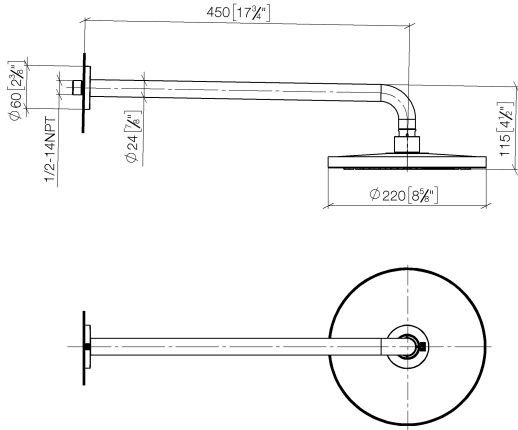

**Regenbrause mit Wandanbindung FlowReduce 220 mm - Messing gebürstet
(23kt Gold)**

TARA

28 648 970

Passt zu: TARA, LISSÉ, VAIA, META

- Ausladung 450 mm
- Regenbrause Ø 220 mm
- PURE RAIN, Durchfluss max. 7 l/min (bei 3 Bar)
- Funktion ab: 6 l/min
- Rosette Ø 60 mm
- Anschluss 1/2"
- mit Antikalk-System
- mit Leerlauf-Funktion
- Dieses Produkt leistet einen Beitrag zur Erfüllung der Vorgaben von nachhaltigen Gebäudezertifizierungen, z.B. LEED®, BREEAM®, DGNB

Regenbrause mit Wandanbindung FlowReduce 220 mm - Messing gebürstet
(23kt Gold)

TARA

28 648 970
mm [inches]

Zertifikate

LGA_38655.

28 648 970

Ersatzteile für die
anderen
Oberflächenvarianten
finden Sie hier:
Chrom

Ersatzteilstückliste

Nr.	Artikelnummer	Benennung	Verbaumenge	Lieferzeit
1	04 30 31 032 00 90	Befestigungssatz	1	2
2	09 17 20 120 90	Halter	1	2
3	09 14 10 150 90	Dichtung	2	2
4	09 27 97 015-28	Rosette	1	20
5	90 11 03 070 00-28	Rohr	1	20
6	09 23 01 075 90	Einsatz	1	2
7	90 12 05 092 20-28	Brause	1	20
8	90 30 09 069 00 90	Schlüssel	1	2