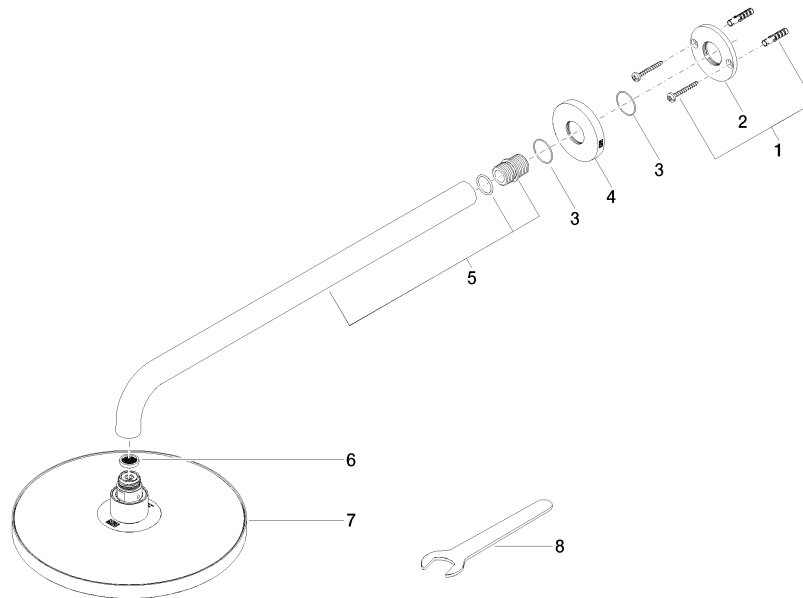

28 648 970

Passt zu: TARA, LISSÉ, VAIA, META

- Ausladung 450 mm
- Regenbrause Ø 220 mm
- PURE RAIN, Durchfluss max. 7 l/min (bei 3 Bar)
- Funktion ab: 6 l/min
- Rosette Ø 60 mm
- Anschluss 1/2"
- mit Antikalk-System
- mit Leerlauf-Funktion
- Dieses Produkt leistet einen Beitrag zur Erfüllung der Vorgaben von nachhaltigen Gebäudezertifizierungen, z.B. LEED®, BREEAM®, DGNB

	Bronze gebürstet	28 648 970-42
	Chrom	28 648 970-00
	Platin gebürstet	28 648 970-06
	Platin	28 648 970-08
	Dark Chrome	28 648 970-19
	Light Gold	28 648 970-26
	Light Gold gebürstet	28 648 970-27
	Messing gebürstet (23kt Gold)	28 648 970-28
	Schwarz matt	28 648 970-33
	Champagne gebürstet (22kt Gold)	28 648 970-46
	Champagne (22kt Gold)	28 648 970-47
	Chrom gebürstet	28 648 970-93
	Dark Platinum gebürstet	28 648 970-99

28 648 970

mm [inches]

Zertifikate

LGA_38655.

28 648 970

Ersatzteile für die
anderen
Oberflächenvarianten
finden Sie hier:
Chrom

Ersatzteilstückliste

Nr.	Artikelnummer	Benennung	Verbaumenge	Lieferzeit
1	04 30 31 032 00 90	Befestigungssatz	1	2
2	09 17 20 120 90	Halter	1	2
3	09 14 10 150 90	Dichtung	2	2
4	09 27 97 015-42	Rosette	1	60
5	90 11 03 070 00-42	Rohr	1	30
6	09 23 01 075 90	Einsatz	1	2
7	90 12 05 092 20-42	Brause	1	30
8	90 30 09 069 00 90	Schlüssel	1	2