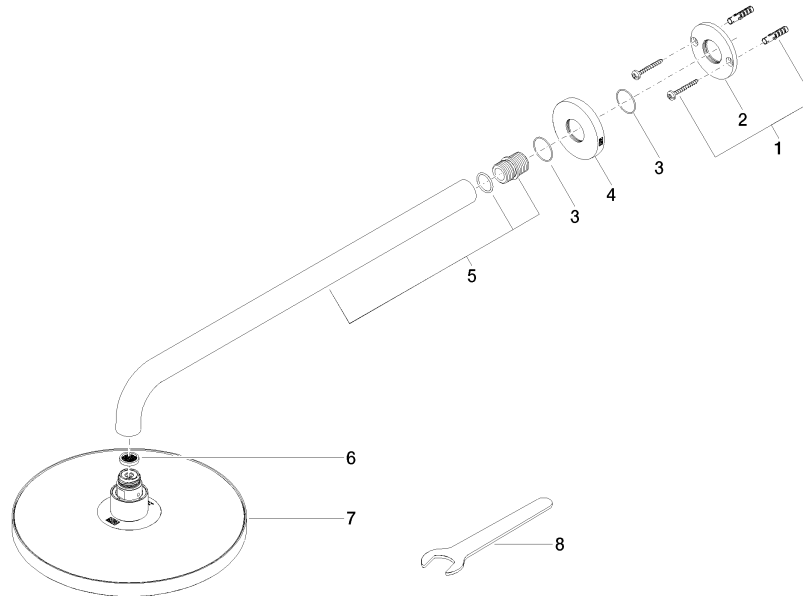

Regenbrause mit Wandanbindung FlowReduce 220 mm - Champagne gebürstet (22kt Gold)

TARA

28 648 970

Passt zu: TARA, LISSÉ, VAIA, META

- Ausladung 450 mm
- Regenbrause Ø 220 mm
- PURE RAIN, Durchfluss max. 7 l/min (bei 3 Bar)
- Funktion ab: 6 l/min
- Rosette Ø 60 mm
- Anschluss 1/2"
- mit Antikalk-System
- mit Leerlauf-Funktion
- Dieses Produkt leistet einen Beitrag zur Erfüllung der Vorgaben von nachhaltigen Gebäudezertifizierungen, z.B. LEED®, BREEAM®, DGNB

Regenbrause mit Wandanbindung FlowReduce 220 mm - Champagne
gebürstet (22kt Gold)

TARA

28 648 970
mm [inches]

Zertifikate

LGA_38655.

**Regenbrause mit Wandanbindung FlowReduce 220 mm - Champagne
gebürstet (22kt Gold)**

TARA

28 648 970

Ersatzteile für die
anderen
Oberflächenvarianten
finden Sie hier:
Chrom

Ersatzteilstückliste

Nr.	Artikelnummer	Benennung	Verbaumenge	Lieferzeit
1	04 30 31 032 00 90	Befestigungssatz	1	2
2	09 17 20 120 90	Halter	1	2
3	09 14 10 150 90	Dichtung	2	2
4	09 27 97 015-46	Rosette	1	30
5	90 11 03 070 00-46	Rohr	1	30
6	09 23 01 075 90	Einsatz	1	2
7	90 12 05 092 20-46	Brause	1	30
8	90 30 09 069 00 90	Schlüssel	1	2