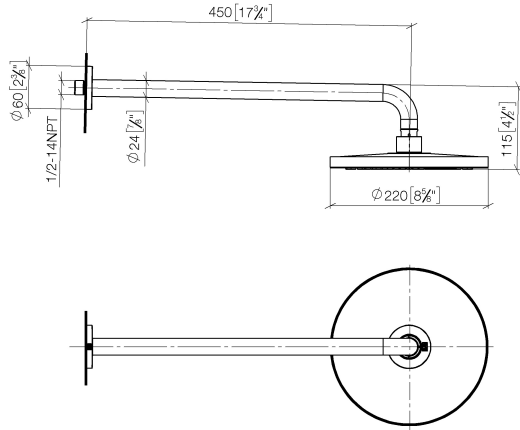

Regenbrause mit Wandanbindung FlowReduce 220 mm - Champagne gebürstet (22kt Gold)

TARA

28 648 970

Passt zu: TARA, LISSÉ, VAIA, META

- Ausladung 450 mm
- Regenbrause Ø 220 mm
- PURE RAIN, Durchfluss max. 7 l/min (bei 3 Bar)
- Funktion ab: 6 l/min
- Rosette Ø 60 mm
- Anschluss 1/2"
- mit Antikalk-System
- mit Leerlauf-Funktion
- Dieses Produkt leistet einen Beitrag zur Erfüllung der Vorgaben von nachhaltigen Gebäudezertifizierungen, z.B. LEED®, BREEAM®, DGNB

Regenbrause mit Wandanbindung FlowReduce 220 mm - Champagne
gebürstet (22kt Gold)

TARA

28 648 970
mm [inches]

Zertifikate

LGA_38655.

**Regenbrause mit Wandanbindung FlowReduce 220 mm - Champagne
gebürstet (22kt Gold)**

TARA

28 648 970

Ersatzteile für die
anderen
Oberflächenvarianten
finden Sie hier:
Chrom

Ersatzteilstückliste

Nr.	Artikelnummer	Benennung	Verbaumenge	Lieferzeit
1	04 30 31 032 00 90	Befestigungssatz	1	2
2	09 17 20 120 90	Halter	1	2
3	09 14 10 150 90	Dichtung	2	2
4	09 27 97 015-46	Rosette	1	30
5	90 11 03 070 00-46	Rohr	1	30
6	09 23 01 075 90	Einsatz	1	2
7	90 12 05 092 20-46	Brause	1	30
8	90 30 09 069 00 90	Schlüssel	1	2