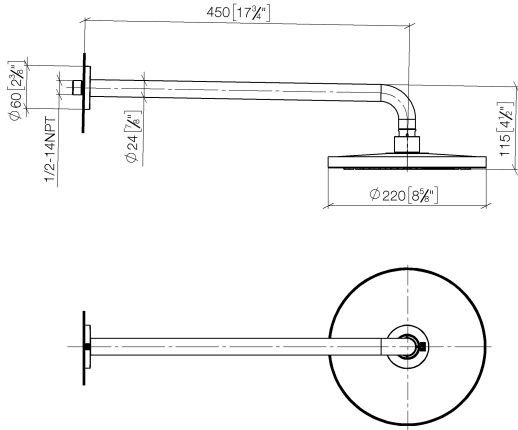

Regenbrause mit Wandanbindung FlowReduce 220 mm - Champagne (22kt Gold)

TARA

28 648 970

Passt zu: TARA, LISSÉ, VAIA, META

- Ausladung 450 mm
- Regenbrause Ø 220 mm
- PURE RAIN, Durchfluss max. 7 l/min (bei 3 Bar)
- Funktion ab: 6 l/min
- Rosette Ø 60 mm
- Anschluss 1/2"
- mit Antikalk-System
- mit Leerlauf-Funktion
- Dieses Produkt leistet einen Beitrag zur Erfüllung der Vorgaben von nachhaltigen Gebäudezertifizierungen, z.B. LEED®, BREEAM®, DGNB

Regenbrause mit Wandanbindung FlowReduce 220 mm - Champagne (22kt Gold)

TARA

28 648 970  
mm [inches]

Zertifikate

LGA\_38655.

28 648 970  
Ersatzteile für die  
anderen  
Oberflächenvarianten  
finden Sie hier:  
Chrom

### Ersatzteilstückliste

Nr.	Artikelnummer	Benennung	Verbaumenge	Lieferzeit
1	04 30 31 032 00 90	Befestigungssatz	1	2
2	09 17 20 120 90	Halter	1	2
3	09 14 10 150 90	Dichtung	2	2
4	09 27 97 015-47	Rosette	1	30
5	90 11 03 070 00-47	Rohr	1	30
6	09 23 01 075 90	Einsatz	1	2
7	90 12 05 092 20-47	Brause	1	30
8	90 30 09 069 00 90	Schlüssel	1	2