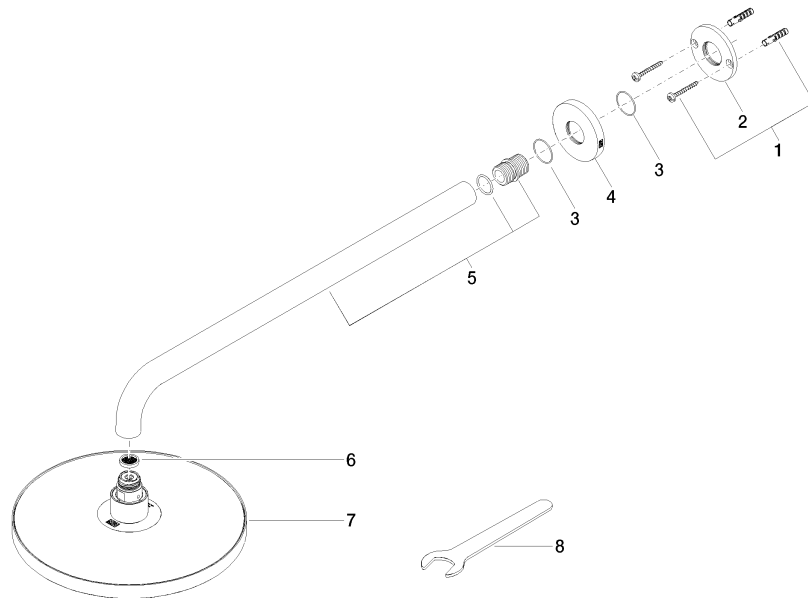

Regenbrause mit Wandanbindung FlowReduce 220 mm - Champagne (22kt Gold)

TARA

28 648 970

Passt zu: TARA, LISSÉ, VAIA, META

- Ausladung 450 mm
- Regenbrause Ø 220 mm
- PURE RAIN, Durchfluss max. 7 l/min (bei 3 Bar)
- Funktion ab: 6 l/min
- Rosette Ø 60 mm
- Anschluss 1/2"
- mit Antikalk-System
- mit Leerlauf-Funktion
- Dieses Produkt leistet einen Beitrag zur Erfüllung der Vorgaben von nachhaltigen Gebäudezertifizierungen, z.B. LEED®, BREEAM®, DGNB

Regenbrause mit Wandanbindung FlowReduce 220 mm - Champagne (22kt Gold)

TARA

28 648 970  
mm [inches]

Zertifikate

LGA\_38655.

28 648 970  
Ersatzteile für die  
anderen  
Oberflächenvarianten  
finden Sie hier:  
Chrom

### Ersatzteilstückliste

Nr.	Artikelnummer	Benennung	Verbaumenge	Lieferzeit
1	04 30 31 032 00 90	Befestigungssatz	1	2
2	09 17 20 120 90	Halter	1	2
3	09 14 10 150 90	Dichtung	2	2
4	09 27 97 015-47	Rosette	1	30
5	90 11 03 070 00-47	Rohr	1	30
6	09 23 01 075 90	Einsatz	1	2
7	90 12 05 092 20-47	Brause	1	30
8	90 30 09 069 00 90	Schlüssel	1	2