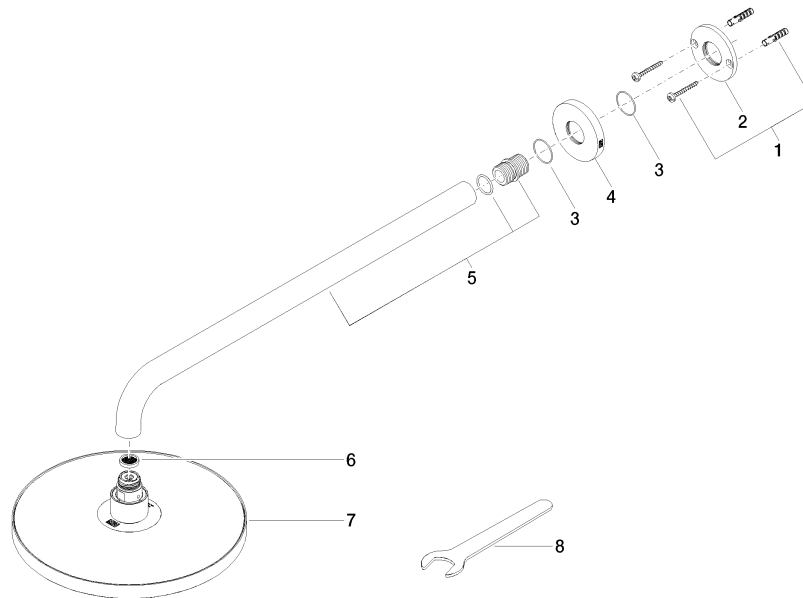

28 648 970

Passt zu: TARA, LISSÉ, VAIA, META

- Ausladung 450 mm
- Regenbrause Ø 220 mm
- PURE RAIN, Durchfluss max. 7 l/min (bei 3 Bar)
- Funktion ab: 6 l/min
- Rosette Ø 60 mm
- Anschluss 1/2"
- mit Antikalk-System
- mit Leerlauf-Funktion
- Dieses Produkt leistet einen Beitrag zur Erfüllung der Vorgaben von nachhaltigen Gebäudezertifizierungen, z.B. LEED®, BREEAM®, DGNB

| | | |
|---|---------------------------------|---------------|
|  | Chrom gebürstet | 28 648 970-93 |
|  | Chrom | 28 648 970-00 |
|  | Platin gebürstet | 28 648 970-06 |
|  | Platin | 28 648 970-08 |
|  | Dark Chrome | 28 648 970-19 |
|  | Light Gold | 28 648 970-26 |
|  | Light Gold gebürstet | 28 648 970-27 |
|  | Messing gebürstet (23kt Gold) | 28 648 970-28 |
|  | Schwarz matt | 28 648 970-33 |
|  | Bronze gebürstet | 28 648 970-42 |
|  | Champagne gebürstet (22kt Gold) | 28 648 970-46 |
|  | Champagne (22kt Gold) | 28 648 970-47 |
|  | Dark Platin gebürstet | 28 648 970-99 |

28 648 970

mm [inches]

Zertifikate

LGA_38655.

28 648 970

Ersatzteile für die
anderen
Oberflächenvarianten
finden Sie hier:
Chrom

Ersatzteilstückliste

| Nr. | Artikelnummer | Benennung | Verbaumenge | Lieferzeit |
|-----|--------------------|------------------|-------------|------------|
| 1 | 04 30 31 032 00 90 | Befestigungssatz | 1 | 2 |
| 2 | 09 17 20 120 90 | Halter | 1 | 2 |
| 3 | 09 14 10 150 90 | Dichtung | 2 | 2 |
| 4 | 09 27 97 015-93 | Rosette | 1 | 20 |
| 5 | 90 11 03 070 00-93 | Rohr | 1 | 20 |
| 6 | 09 23 01 075 90 | Einsatz | 1 | 2 |
| 7 | 90 12 05 092 20-93 | Brause | 1 | 20 |
| 8 | 90 30 09 069 00 90 | Schlüssel | 1 | 2 |