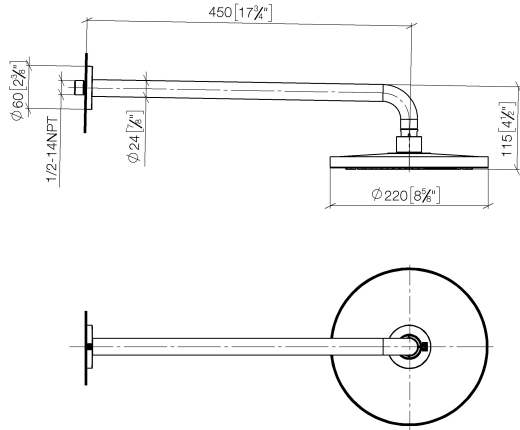

28 648 970

Passt zu: TARA, LISSÉ, VAIA, META

- Ausladung 450 mm
- Regenbrause Ø 220 mm
- PURE RAIN, Durchfluss max. 7 l/min (bei 3 Bar)
- Funktion ab: 6 l/min
- Rosette Ø 60 mm
- Anschluss 1/2"
- mit Antikalk-System
- mit Leerlauf-Funktion
- Dieses Produkt leistet einen Beitrag zur Erfüllung der Vorgaben von nachhaltigen Gebäudezertifizierungen, z.B. LEED®, BREEAM®, DGNB

28 648 970

mm [inches]

Zertifikate

LGA_38655.

28 648 970

Ersatzteile für die
anderen
Oberflächenvarianten
finden Sie hier:
Chrom

Ersatzteilstückliste

| Nr. | Artikelnummer | Benennung | Verbaumenge | Lieferzeit |
|-----|--------------------|------------------|-------------|------------|
| 1 | 04 30 31 032 00 90 | Befestigungssatz | 1 | 2 |
| 2 | 09 17 20 120 90 | Halter | 1 | 2 |
| 3 | 09 14 10 150 90 | Dichtung | 2 | 2 |
| 4 | 09 27 97 015-93 | Rosette | 1 | 20 |
| 5 | 90 11 03 070 00-93 | Rohr | 1 | 20 |
| 6 | 09 23 01 075 90 | Einsatz | 1 | 2 |
| 7 | 90 12 05 092 20-93 | Brause | 1 | 20 |
| 8 | 90 30 09 069 00 90 | Schlüssel | 1 | 2 |