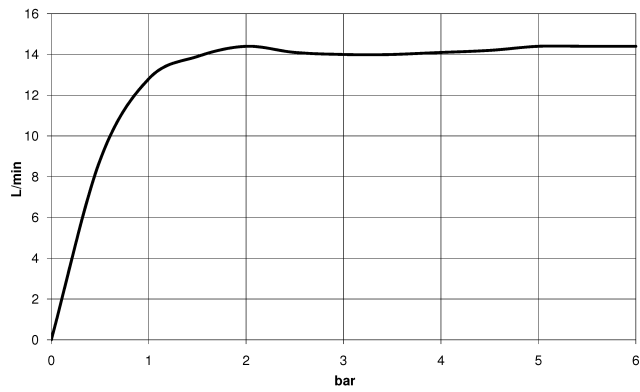

**Regenbrause mit Wandanbindung 220 mm - Schwarz matt**

IMO

28 649 670

- Ausladung 450 mm
- Regenbrause Ø 220 mm
- PURE RAIN, Durchfluss max. 14 l/min (bei 3 Bar)
- Funktion ab: 7 l/min
- Rosette 65 x 65 mm
- Anschluss 1/2"
- mit Antikalk-System
- mit Leerlauf-Funktion

**Empfohlenes Zubehör**

**UP-Wandwinkel -**

35 085 970 90

- Min. Einbautiefe 90 mm
- Max. Einbautiefe 163 mm

28 649 670

mm [inches]

Durchflussdiagramm

Zertifikate