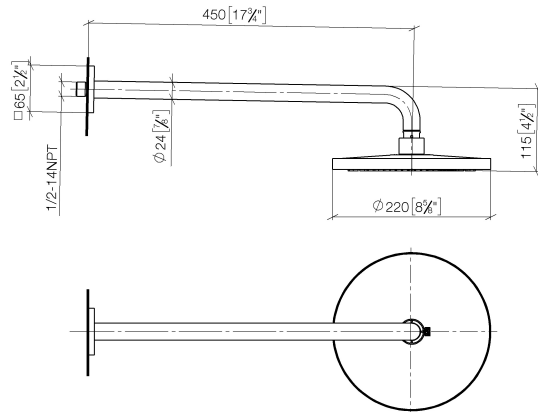

**Regenbrause mit Wandanbindung 220 mm - Schwarz matt**

IMO

28 649 670

- Ausladung 450 mm
- Regenbrause Ø 220 mm
- PURE RAIN, Durchfluss max. 14 l/min (bei 3 Bar)
- Funktion ab: 7 l/min
- Rosette 65 x 65 mm
- Anschluss 1/2"
- mit Antikalk-System
- mit Leerlauf-Funktion

**Empfohlenes Zubehör**

**UP-Wandwinkel -**

35 085 970 90

- Min. Einbautiefe 90 mm
- Max. Einbautiefe 163 mm

28 649 670

mm [inches]

Durchflussdiagramm

Zertifikate