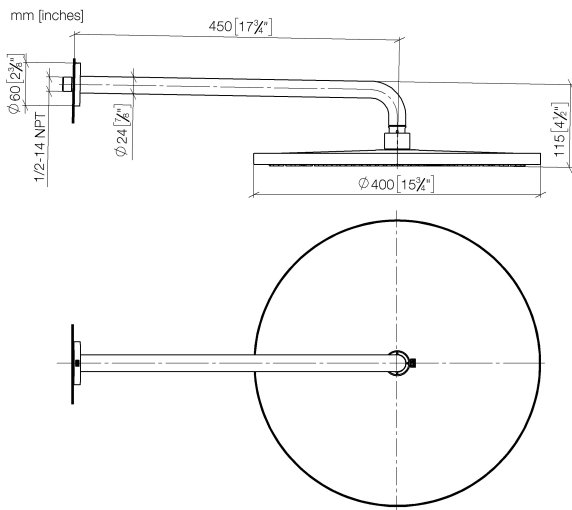

28 658 970

Passt zu: TARA, LISSÉ, VAIA, META

- Ausladung 450 mm
- Regenbrause Ø 400 mm
- PURE RAIN, Durchfluss max. 12 l/min (bei 3 Bar)
- Funktion ab: 12 l/min
- Rosette Ø 60 mm
- Anschluss 1/2"
- mit Antikalk-System
- Dieses Produkt leistet einen Beitrag zur Erfüllung der Vorgaben von nachhaltigen Gebäudezertifizierungen, z.B. LEED®, BREEAM®, DGNB

Bauseits zwangsläufig vorzusehen: Zigbee Gateway!

	Platin gebürstet	28 658 970-06
	Chrom	28 658 970-00
	Platin	28 658 970-08
	Dark Chrome	28 658 970-19
	Light Gold	28 658 970-26
	Light Gold gebürstet	28 658 970-27
	Messing gebürstet (23kt Gold)	28 658 970-28
	Schwarz matt	28 658 970-33
	Bronze gebürstet	28 658 970-42
	Champagne gebürstet (22kt Gold)	28 658 970-46
	Champagne (22kt Gold)	28 658 970-47
	Chrom gebürstet	28 658 970-93
	Dark Platin gebürstet	28 658 970-99

28 658 970

Durchflussdiagramm

Zertifikate

LGA_38661.

28 658 970

Ersatzteile für die
anderen
Oberflächenvarianten
finden Sie hier:
Chrom

Ersatzteilstückliste

Nr.	Artikelnummer	Benennung	Verbaumenge	Lieferzeit
1	04 30 31 032 00 90	Befestigungssatz	1	2
2	09 17 20 120 90	Halter	1	2
3	09 14 10 150 90	Dichtung	2	2
4	09 27 97 015-06	Rosette	1	10
5	90 11 03 070 00-06	Rohr	1	10
6	09 23 01 075 90	Einsatz	1	2
7	90 12 05 090 20-06	Brause	1	10
8	90 30 09 069 00 90	Schlüssel	1	2