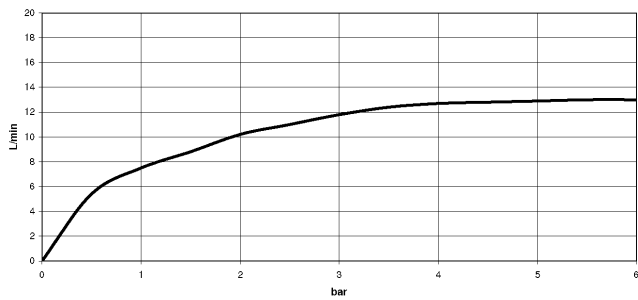

Durchflussdiagramm

Zertifikate

LGA_38661.