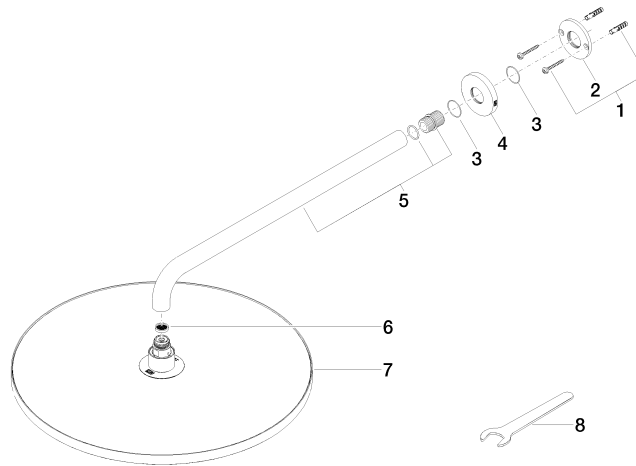

28 658 970

Passt zu: TARA, LISSÉ, VAIA, META

- Ausladung 450 mm
- Regenbrause Ø 400 mm
- PURE RAIN, Durchfluss max. 12 l/min (bei 3 Bar)
- Funktion ab: 12 l/min
- Rosette Ø 60 mm
- Anschluss 1/2"
- mit Antikalk-System
- Dieses Produkt leistet einen Beitrag zur Erfüllung der Vorgaben von nachhaltigen Gebäudezertifizierungen, z.B. LEED®, BREEAM®, DGNB

Bauseits zwangsläufig vorzusehen: Zigbee Gateway!

	Platin gebürstet	28 658 970-06
	Chrom	28 658 970-00
	Platin	28 658 970-08
	Dark Chrome	28 658 970-19
	Light Gold	28 658 970-26
	Light Gold gebürstet	28 658 970-27
	Messing gebürstet (23kt Gold)	28 658 970-28
	Schwarz matt	28 658 970-33
	Bronze gebürstet	28 658 970-42
	Champagne gebürstet (22kt Gold)	28 658 970-46
	Champagne (22kt Gold)	28 658 970-47
	Chrom gebürstet	28 658 970-93
	Dark Platin gebürstet	28 658 970-99

28 658 970

Durchflussdiagramm

Zertifikate

LGA_38661.

28 658 970

Ersatzteile für die
anderen
Oberflächenvarianten
finden Sie hier:
Chrom

Ersatzteilstückliste

Nr.	Artikelnummer	Benennung	Verbaumenge	Lieferzeit
1	04 30 31 032 00 90	Befestigungssatz	1	2
2	09 17 20 120 90	Halter	1	2
3	09 14 10 150 90	Dichtung	2	2
4	09 27 97 015-06	Rosette	1	10
5	90 11 03 070 00-06	Rohr	1	10
6	09 23 01 075 90	Einsatz	1	2
7	90 12 05 090 20-06	Brause	1	10
8	90 30 09 069 00 90	Schlüssel	1	2