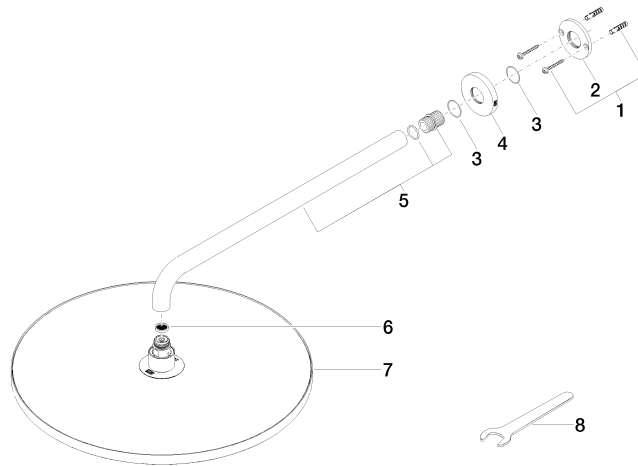

28 658 970

Passt zu: TARA, LISSÉ, VAIA, META

- Ausladung 450 mm
- Regenbrause Ø 400 mm
- PURE RAIN, Durchfluss max. 12 l/min (bei 3 Bar)
- Funktion ab: 12 l/min
- Rosette Ø 60 mm
- Anschluss 1/2"
- mit Antikalk-System
- Dieses Produkt leistet einen Beitrag zur Erfüllung der Vorgaben von nachhaltigen Gebäudezertifizierungen, z.B. LEED®, BREEAM®, DGNB

Bauseits zwangsläufig vorzusehen: Zigbee Gateway!

	Platin	28 658 970-08
	Chrom	28 658 970-00
	Platin gebürstet	28 658 970-06
	Dark Chrome	28 658 970-19
	Light Gold	28 658 970-26
	Light Gold gebürstet	28 658 970-27
	Messing gebürstet (23kt Gold)	28 658 970-28
	Schwarz matt	28 658 970-33
	Bronze gebürstet	28 658 970-42
	Champagne gebürstet (22kt Gold)	28 658 970-46
	Champagne (22kt Gold)	28 658 970-47
	Chrom gebürstet	28 658 970-93
	Dark Platin gebürstet	28 658 970-99

28 658 970

Durchflussdiagramm

Zertifikate

LGA_38661.

28 658 970

Ersatzteile für die
anderen
Oberflächenvarianten
finden Sie hier:
Chrom

Ersatzteilstückliste

Nr.	Artikelnummer	Benennung	Verbaumenge	Lieferzeit
1	04 30 31 032 00 90	Befestigungssatz	1	2
2	09 17 20 120 90	Halter	1	2
3	09 14 10 150 90	Dichtung	2	2
4	09 27 97 015-08	Rosette	1	40
5	90 11 03 070 00-08	Rohr	1	40
6	09 23 01 075 90	Einsatz	1	2
7	90 12 05 090 20-08	Brause	1	40
8	90 30 09 069 00 90	Schlüssel	1	2