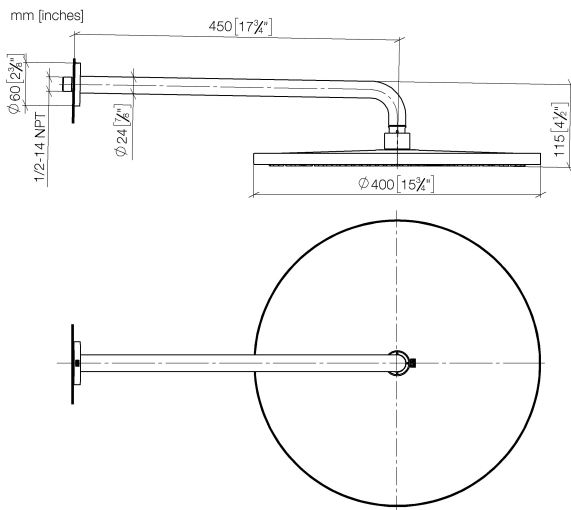

28 658 970

Passt zu: TARA, LISSÉ, VAIA, META

- Ausladung 450 mm
- Regenbrause Ø 400 mm
- PURE RAIN, Durchfluss max. 12 l/min (bei 3 Bar)
- Funktion ab: 12 l/min
- Rosette Ø 60 mm
- Anschluss 1/2"
- mit Antikalk-System
- Dieses Produkt leistet einen Beitrag zur Erfüllung der Vorgaben von nachhaltigen Gebäudezertifizierungen, z.B. LEED®, BREEAM®, DGNB

Bauseits zwangsläufig vorzusehen: Zigbee Gateway!

	Platin	28 658 970-08
	Chrom	28 658 970-00
	Platin gebürstet	28 658 970-06
	Dark Chrome	28 658 970-19
	Light Gold	28 658 970-26
	Light Gold gebürstet	28 658 970-27
	Messing gebürstet (23kt Gold)	28 658 970-28
	Schwarz matt	28 658 970-33
	Bronze gebürstet	28 658 970-42
	Champagne gebürstet (22kt Gold)	28 658 970-46
	Champagne (22kt Gold)	28 658 970-47
	Chrom gebürstet	28 658 970-93
	Dark Platin gebürstet	28 658 970-99

28 658 970

Durchflussdiagramm

Zertifikate

LGA_38661.

28 658 970

Ersatzteile für die
anderen
Oberflächenvarianten
finden Sie hier:
Chrom

Ersatzteilstückliste

Nr.	Artikelnummer	Benennung	Verbaumenge	Lieferzeit
1	04 30 31 032 00 90	Befestigungssatz	1	2
2	09 17 20 120 90	Halter	1	2
3	09 14 10 150 90	Dichtung	2	2
4	09 27 97 015-08	Rosette	1	40
5	90 11 03 070 00-08	Rohr	1	40
6	09 23 01 075 90	Einsatz	1	2
7	90 12 05 090 20-08	Brause	1	40
8	90 30 09 069 00 90	Schlüssel	1	2