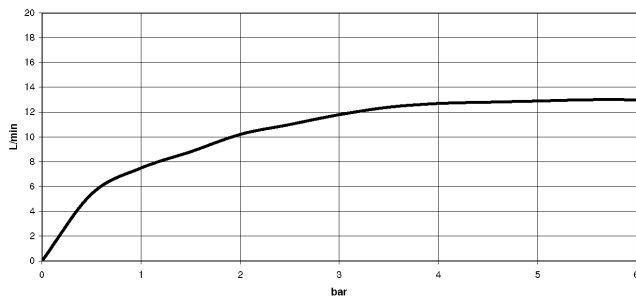

Durchflussdiagramm

Zertifikate

LGA_38661.