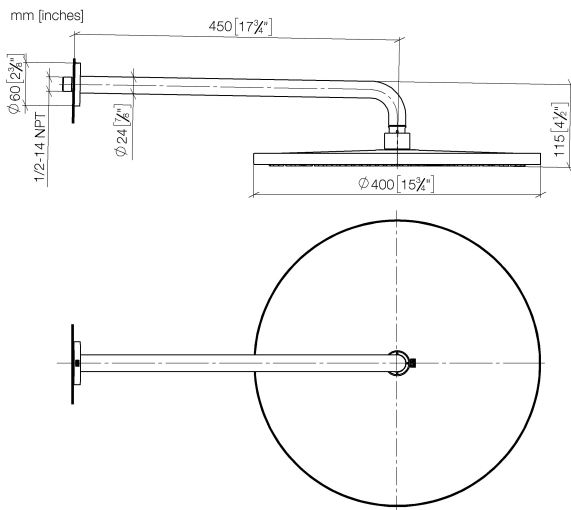

28 658 970

Passt zu: TARA, LISSÉ, VAIA, META

- Ausladung 450 mm
- Regenbrause Ø 400 mm
- PURE RAIN, Durchfluss max. 12 l/min (bei 3 Bar)
- Funktion ab: 12 l/min
- Rosette Ø 60 mm
- Anschluss 1/2"
- mit Antikalk-System
- Dieses Produkt leistet einen Beitrag zur Erfüllung der Vorgaben von nachhaltigen Gebäudezertifizierungen, z.B. LEED®, BREEAM®, DGNB

Bauseits zwangsläufig vorzusehen: Zigbee Gateway!

	Dark Chrome	28 658 970-19
	Chrom	28 658 970-00
	Platin gebürstet	28 658 970-06
	Platin	28 658 970-08
	Light Gold	28 658 970-26
	Light Gold gebürstet	28 658 970-27
	Messing gebürstet (23kt Gold)	28 658 970-28
	Schwarz matt	28 658 970-33
	Bronze gebürstet	28 658 970-42
	Champagne gebürstet (22kt Gold)	28 658 970-46
	Champagne (22kt Gold)	28 658 970-47
	Chrom gebürstet	28 658 970-93
	Dark Platin gebürstet	28 658 970-99

28 658 970

Durchflussdiagramm

Zertifikate

LGA_38661.

28 658 970

Ersatzteile für die
anderen
Oberflächenvarianten
finden Sie hier:
Chrom

Ersatzteilstückliste

Nr.	Artikelnummer	Benennung	Verbaumenge	Lieferzeit
1	04 30 31 032 00 90	Befestigungssatz	1	2
2	09 17 20 120 90	Halter	1	2
3	09 14 10 150 90	Dichtung	2	2
4	09 27 97 015-19	Rosette	1	20
5	90 11 03 070 00-19	Rohr	1	20
6	09 23 01 075 90	Einsatz	1	2
7	90 12 05 090 20-19	Brause	1	20
8	90 30 09 069 00 90	Schlüssel	1	2