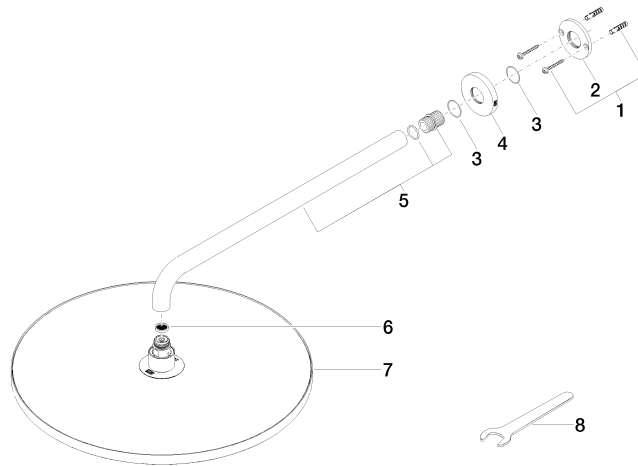

28 658 970

Passt zu: TARA, LISSÉ, VAIA, META

- Ausladung 450 mm
- Regenbrause Ø 400 mm
- PURE RAIN, Durchfluss max. 12 l/min (bei 3 Bar)
- Funktion ab: 12 l/min
- Rosette Ø 60 mm
- Anschluss 1/2"
- mit Antikalk-System
- Dieses Produkt leistet einen Beitrag zur Erfüllung der Vorgaben von nachhaltigen Gebäudezertifizierungen, z.B. LEED®, BREEAM®, DGNB

Bauseits zwangsläufig vorzusehen: Zigbee Gateway!

	Dark Chrome	28 658 970-19
	Chrom	28 658 970-00
	Platin gebürstet	28 658 970-06
	Platin	28 658 970-08
	Light Gold	28 658 970-26
	Light Gold gebürstet	28 658 970-27
	Messing gebürstet (23kt Gold)	28 658 970-28
	Schwarz matt	28 658 970-33
	Bronze gebürstet	28 658 970-42
	Champagne gebürstet (22kt Gold)	28 658 970-46
	Champagne (22kt Gold)	28 658 970-47
	Chrom gebürstet	28 658 970-93
	Dark Platin gebürstet	28 658 970-99

28 658 970

Durchflussdiagramm

Zertifikate

LGA_38661.

28 658 970

Ersatzteile für die
anderen
Oberflächenvarianten
finden Sie hier:
Chrom

Ersatzteilstückliste

Nr.	Artikelnummer	Benennung	Verbaumenge	Lieferzeit
1	04 30 31 032 00 90	Befestigungssatz	1	2
2	09 17 20 120 90	Halter	1	2
3	09 14 10 150 90	Dichtung	2	2
4	09 27 97 015-19	Rosette	1	20
5	90 11 03 070 00-19	Rohr	1	20
6	09 23 01 075 90	Einsatz	1	2
7	90 12 05 090 20-19	Brause	1	20
8	90 30 09 069 00 90	Schlüssel	1	2