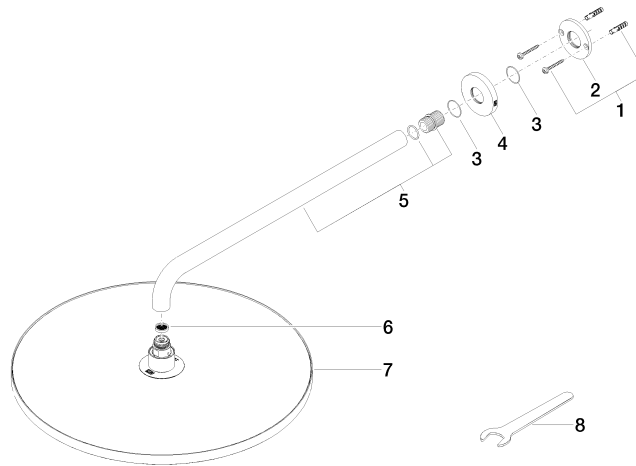

28 658 970

Passt zu: TARA, LISSÉ, VAIA, META

- Ausladung 450 mm
- Regenbrause Ø 400 mm
- PURE RAIN, Durchfluss max. 12 l/min (bei 3 Bar)
- Funktion ab: 12 l/min
- Rosette Ø 60 mm
- Anschluss 1/2"
- mit Antikalk-System
- Dieses Produkt leistet einen Beitrag zur Erfüllung der Vorgaben von nachhaltigen Gebäudezertifizierungen, z.B. LEED®, BREEAM®, DGNB

Bauseits zwangsläufig vorzusehen: Zigbee Gateway!

	Schwarz matt	28 658 970-33
	Chrom	28 658 970-00
	Platin gebürstet	28 658 970-06
	Platin	28 658 970-08
	Dark Chrome	28 658 970-19
	Light Gold	28 658 970-26
	Light Gold gebürstet	28 658 970-27
	Messing gebürstet (23kt Gold)	28 658 970-28
	Bronze gebürstet	28 658 970-42
	Champagne gebürstet (22kt Gold)	28 658 970-46
	Champagne (22kt Gold)	28 658 970-47
	Chrom gebürstet	28 658 970-93
	Dark Platin gebürstet	28 658 970-99

28 658 970

Durchflussdiagramm

Zertifikate

LGA_38661.

28 658 970

Ersatzteile für die
anderen
Oberflächenvarianten
finden Sie hier:
Chrom

Ersatzteilstückliste

Nr.	Artikelnummer	Benennung	Verbaumenge	Lieferzeit
1	04 30 31 032 00 90	Befestigungssatz	1	2
2	09 17 20 120 90	Halter	1	2
3	09 14 10 150 90	Dichtung	2	2
4	09 27 97 015-33	Rosette	1	30
5	90 11 03 070 00-33	Rohr	1	30
6	09 23 01 075 90	Einsatz	1	2
7	90 12 05 090 20-33	Brause	1	30
8	90 30 09 069 00 90	Schlüssel	1	2