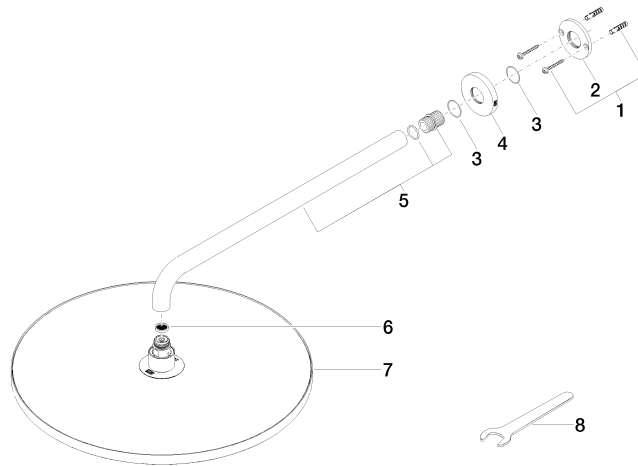

28 658 970

Passt zu: TARA, LISSÉ, VAIA, META

- Ausladung 450 mm
- Regenbrause Ø 400 mm
- PURE RAIN, Durchfluss max. 12 l/min (bei 3 Bar)
- Funktion ab: 12 l/min
- Rosette Ø 60 mm
- Anschluss 1/2"
- mit Antikalk-System
- Dieses Produkt leistet einen Beitrag zur Erfüllung der Vorgaben von nachhaltigen Gebäudezertifizierungen, z.B. LEED®, BREEAM®, DGNB

Bauseits zwangsläufig vorzusehen: Zigbee Gateway!

	Chrom gebürstet	28 658 970-93
	Chrom	28 658 970-00
	Platin gebürstet	28 658 970-06
	Platin	28 658 970-08
	Dark Chrome	28 658 970-19
	Light Gold	28 658 970-26
	Light Gold gebürstet	28 658 970-27
	Messing gebürstet (23kt Gold)	28 658 970-28
	Schwarz matt	28 658 970-33
	Bronze gebürstet	28 658 970-42
	Champagne gebürstet (22kt Gold)	28 658 970-46
	Champagne (22kt Gold)	28 658 970-47
	Dark Platin gebürstet	28 658 970-99

28 658 970

Durchflussdiagramm

Zertifikate

LGA\_38661.

28 658 970

Ersatzteile für die  
anderen  
Oberflächenvarianten  
finden Sie hier:  
Chrom

### Ersatzteilstückliste

Nr.	Artikelnummer	Benennung	Verbaumenge	Lieferzeit
1	04 30 31 032 00 90	Befestigungssatz	1	2
2	09 17 20 120 90	Halter	1	2
3	09 14 10 150 90	Dichtung	2	2
4	09 27 97 015-93	Rosette	1	20
5	90 11 03 070 00-93	Rohr	1	20
6	09 23 01 075 90	Einsatz	1	2
7	90 12 05 090 20-93	Brause	1	20
8	90 30 09 069 00 90	Schlüssel	1	2