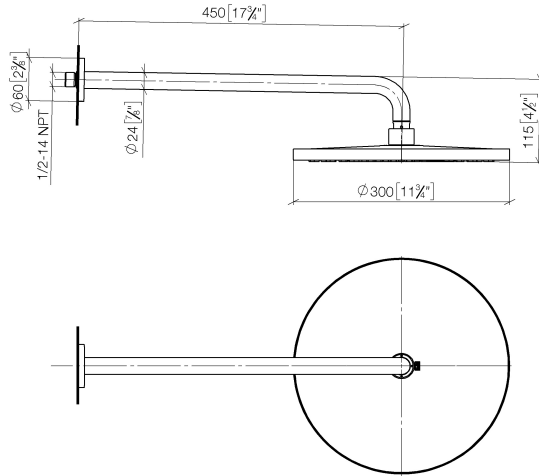

28 678 970

Passt zu: TARA, LISSÉ, VAIA, META

- Ausladung 450 mm
- Regenbrause Ø 300 mm
- PURE RAIN, Durchfluss max. 9 l/min (bei 3 Bar)
- Funktion ab: 7 l/min
- Rosette Ø 60 mm
- Anschluss 1/2"
- mit Antikalk-System
- mit Leerlauf-Funktion
- Dieses Produkt leistet einen Beitrag zur Erfüllung der Vorgaben von nachhaltigen Gebäudezertifizierungen, z.B. LEED®, BREEAM®, DGNB

28 678 970

mm [inches]

Durchflussdiagramm

Zertifikate

LGA\_29235.

28 678 970

Ersatzteile für die  
anderen  
Oberflächenvarianten  
finden Sie hier:  
Chrom

## Ersatzteilstückliste

Nr.	Artikelnummer	Benennung	Verbaumenge	Lieferzeit
1	04 30 31 032 00 90	Befestigungssatz	1	2
2	09 17 20 120 90	Halter	1	2
3	09 14 10 150 90	Dichtung	2	2
4	09 27 97 015-19	Rosette	1	20
5	90 11 03 070 00-19	Rohr	1	20
6	09 23 01 075 90	Einsatz	1	2
7	90 12 05 091 20-19	Brause	1	20
8	90 30 09 069 00 90	Schlüssel	1	2