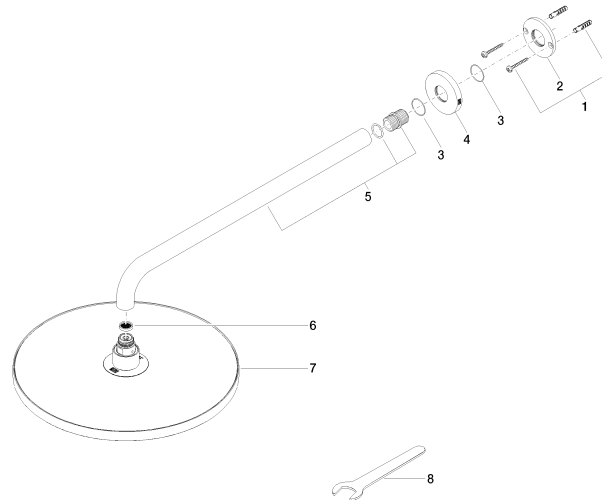

28 678 970

Passt zu: TARA, LISSÉ, VAIA, META

- Ausladung 450 mm
- Regenbrause Ø 300 mm
- PURE RAIN, Durchfluss max. 9 l/min (bei 3 Bar)
- Funktion ab: 7 l/min
- Rosette Ø 60 mm
- Anschluss 1/2"
- mit Antikalk-System
- mit Leerlauf-Funktion
- Dieses Produkt leistet einen Beitrag zur Erfüllung der Vorgaben von nachhaltigen Gebäudezertifizierungen, z.B. LEED®, BREEAM®, DGNB

28 678 970

mm [inches]

Durchflussdiagramm

Zertifikate

LGA\_29235.

28 678 970

Ersatzteile für die  
anderen  
Oberflächenvarianten  
finden Sie hier:  
Chrom

## Ersatzteilstückliste

Nr.	Artikelnummer	Benennung	Verbaumenge	Lieferzeit
1	04 30 31 032 00 90	Befestigungssatz	1	2
2	09 17 20 120 90	Halter	1	2
3	09 14 10 150 90	Dichtung	2	2
4	09 27 97 015-19	Rosette	1	20
5	90 11 03 070 00-19	Rohr	1	20
6	09 23 01 075 90	Einsatz	1	2
7	90 12 05 091 20-19	Brause	1	20
8	90 30 09 069 00 90	Schlüssel	1	2