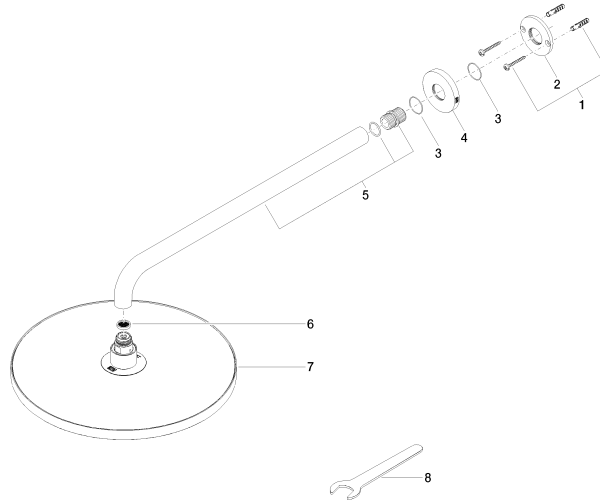

28 678 970

Passt zu: TARA, LISSÉ, VAIA, META

- Ausladung 450 mm
- Regenbrause Ø 300 mm
- PURE RAIN, Durchfluss max. 9 l/min (bei 3 Bar)
- Funktion ab: 7 l/min
- Rosette Ø 60 mm
- Anschluss 1/2"
- mit Antikalk-System
- mit Leerlauf-Funktion
- Dieses Produkt leistet einen Beitrag zur Erfüllung der Vorgaben von nachhaltigen Gebäudezertifizierungen, z.B. LEED®, BREEAM®, DGNB

28 678 970

mm [inches]

Durchflussdiagramm

Codes & Standards

DIN 4109

ISO 3822

Ü-Zeichen

Regenbrause mit Wandanbindung FlowReduce 300 mm - Light Gold

TARA

28 678 970

Zertifikate

LGA_29

28 678 970

Ersatzteile für die
anderen
Oberflächenvarianten
finden Sie hier:
Chrom

Ersatzteilstückliste