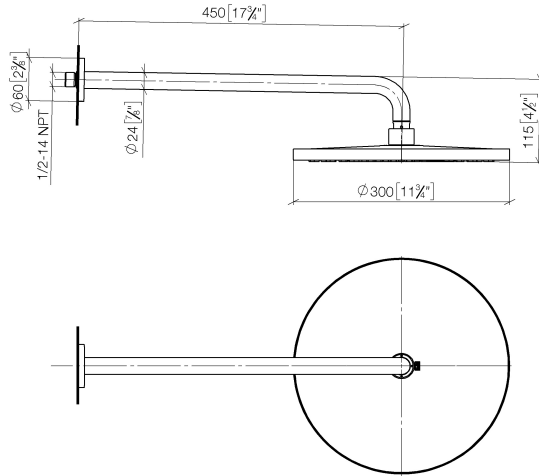

28 678 970

Passt zu: TARA, LISSÉ, VAIA, META

- Ausladung 450 mm
- Regenbrause Ø 300 mm
- PURE RAIN, Durchfluss max. 9 l/min (bei 3 Bar)
- Funktion ab: 7 l/min
- Rosette Ø 60 mm
- Anschluss 1/2"
- mit Antikalk-System
- mit Leerlauf-Funktion
- Dieses Produkt leistet einen Beitrag zur Erfüllung der Vorgaben von nachhaltigen Gebäudezertifizierungen, z.B. LEED®, BREEAM®, DGNB

	Light Gold gebürstet	28 678 970-27
	Chrom	28 678 970-00
	Platin gebürstet	28 678 970-06
	Platin	28 678 970-08
	Dark Chrome	28 678 970-19
	Light Gold	28 678 970-26
	Messing gebürstet (23kt Gold)	28 678 970-28
	Schwarz matt	28 678 970-33
	Bronze gebürstet	28 678 970-42
	Champagne gebürstet (22kt Gold)	28 678 970-46
	Champagne (22kt Gold)	28 678 970-47
	Chrom gebürstet	28 678 970-93
	Dark Platinum gebürstet	28 678 970-99

28 678 970

mm [inches]

Durchflussdiagramm

Zertifikate

LGA_29235.

28 678 970

Ersatzteile für die
anderen
Oberflächenvarianten
finden Sie hier:
Chrom