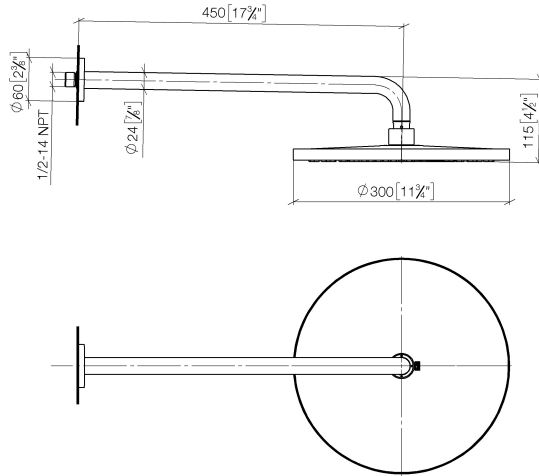

28 678 970

Passt zu: TARA, LISSÉ, VAIA, META

- Ausladung 450 mm
- Regenbrause Ø 300 mm
- PURE RAIN, Durchfluss max. 9 l/min (bei 3 Bar)
- Funktion ab: 7 l/min
- Rosette Ø 60 mm
- Anschluss 1/2"
- mit Antikalk-System
- mit Leerlauf-Funktion
- Dieses Produkt leistet einen Beitrag zur Erfüllung der Vorgaben von nachhaltigen Gebäudezertifizierungen, z.B. LEED®, BREEAM®, DGNB

28 678 970

mm [inches]

Durchflussdiagramm

Zertifikate

LGA_29235.

28 678 970

Ersatzteile für die
anderen
Oberflächenvarianten
finden Sie hier:
Chrom

Ersatzteilstückliste

Nr.	Artikelnummer	Benennung	Verbaumenge	Lieferzeit
1	04 30 31 032 00 90	Befestigungssatz	1	2
2	09 17 20 120 90	Halter	1	2
3	09 14 10 150 90	Dichtung	2	2
4	09 27 97 015-42	Rosette	1	60
5	90 11 03 070 00-42	Rohr	1	30
6	09 23 01 075 90	Einsatz	1	2
7	90 12 05 091 20-42	Brause	1	30
8	90 30 09 069 00 90	Schlüssel	1	2