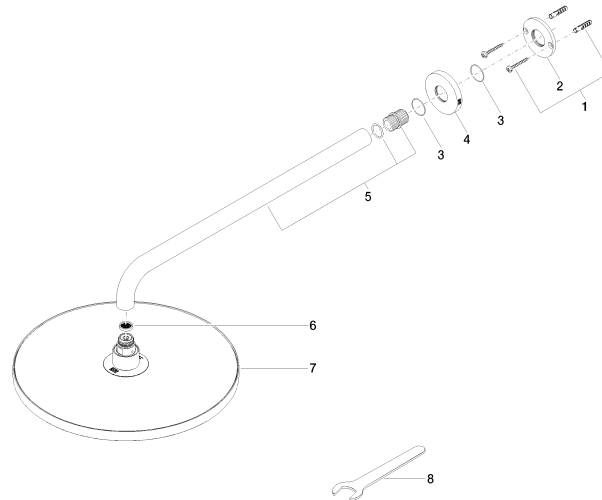

28 678 970

Passt zu: TARA, LISSÉ, VAIA, META

- Ausladung 450 mm
- Regenbrause Ø 300 mm
- PURE RAIN, Durchfluss max. 9 l/min (bei 3 Bar)
- Funktion ab: 7 l/min
- Rosette Ø 60 mm
- Anschluss 1/2"
- mit Antikalk-System
- mit Leerlauf-Funktion
- Dieses Produkt leistet einen Beitrag zur Erfüllung der Vorgaben von nachhaltigen Gebäudezertifizierungen, z.B. LEED®, BREEAM®, DGNB

28 678 970

mm [inches]

Durchflussdiagramm

Zertifikate

LGA_29235.

28 678 970

Ersatzteile für die
anderen
Oberflächenvarianten
finden Sie hier:
Chrom

Ersatzteilstückliste

Nr.	Artikelnummer	Benennung	Verbaumenge	Lieferzeit
1	04 30 31 032 00 90	Befestigungssatz	1	2
2	09 17 20 120 90	Halter	1	2
3	09 14 10 150 90	Dichtung	2	2
4	09 27 97 015-42	Rosette	1	60
5	90 11 03 070 00-42	Rohr	1	30
6	09 23 01 075 90	Einsatz	1	2
7	90 12 05 091 20-42	Brause	1	30
8	90 30 09 069 00 90	Schlüssel	1	2