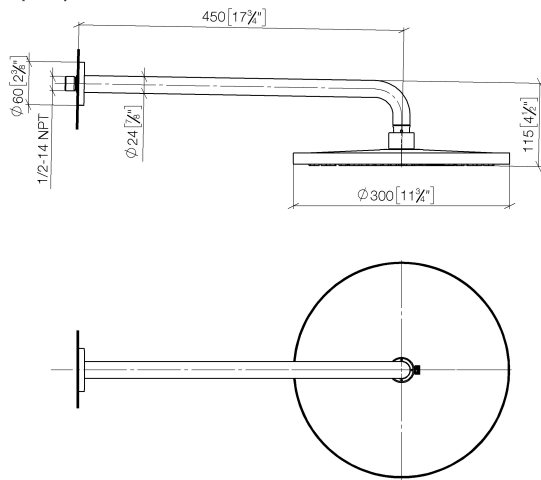

Regenbrause mit Wandanbindung FlowReduce 300 mm - Champagne (22kt Gold)

TARA

28 678 970

Passt zu: TARA, LISSÉ, VAIA, META

- Ausladung 450 mm
- Regenbrause Ø 300 mm
- PURE RAIN, Durchfluss max. 9 l/min (bei 3 Bar)
- Funktion ab: 7 l/min
- Rosette Ø 60 mm
- Anschluss 1/2"
- mit Antikalk-System
- mit Leerlauf-Funktion
- Dieses Produkt leistet einen Beitrag zur Erfüllung der Vorgaben von nachhaltigen Gebäudezertifizierungen, z.B. LEED®, BREEAM®, DGNB

28 678 970
mm [inches]

Durchflussdiagramm

Zertifikate

LGA_29235.

28 678 970
Ersatzteile für die
anderen
Oberflächenvarianten
finden Sie hier:
Chrom

Ersatzteilstückliste

Nr.	Artikelnummer	Benennung	Verbaumenge	Lieferzeit
1	04 30 31 032 00 90	Befestigungssatz	1	2
2	09 17 20 120 90	Halter	1	2
3	09 14 10 150 90	Dichtung	2	2
4	09 27 97 015-47	Rosette	1	30
5	90 11 03 070 00-47	Rohr	1	30
6	09 23 01 075 90	Einsatz	1	2
7	90 12 05 091 20-47	Brause	1	30
8	90 30 09 069 00 90	Schlüssel	1	2