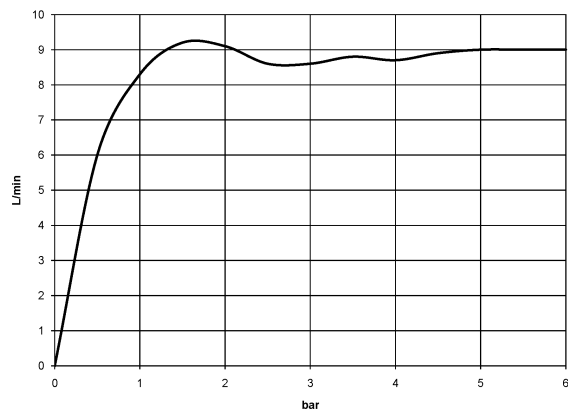

Regenbrause mit Wandanbindung FlowReduce 300 mm - Champagne (22kt Gold)

TARA

28 678 970

Passt zu: TARA, LISSÉ, VAIA, META

- Ausladung 450 mm
- Regenbrause Ø 300 mm
- PURE RAIN, Durchfluss max. 9 l/min (bei 3 Bar)
- Funktion ab: 7 l/min
- Rosette Ø 60 mm
- Anschluss 1/2"
- mit Antikalk-System
- mit Leerlauf-Funktion
- Dieses Produkt leistet einen Beitrag zur Erfüllung der Vorgaben von nachhaltigen Gebäudezertifizierungen, z.B. LEED®, BREEAM®, DGNB

	Champagne (22kt Gold)	28 678 970-47
	Chrom	28 678 970-00
	Platin gebürstet	28 678 970-06
	Platin	28 678 970-08
	Dark Chrome	28 678 970-19
	Light Gold	28 678 970-26
	Light Gold gebürstet	28 678 970-27
	Messing gebürstet (23kt Gold)	28 678 970-28
	Schwarz matt	28 678 970-33
	Bronze gebürstet	28 678 970-42
	Champagne gebürstet (22kt Gold)	28 678 970-46
	Chrom gebürstet	28 678 970-93
	Dark Platin gebürstet	28 678 970-99

28 678 970
mm [inches]

Durchflussdiagramm

Zertifikate

LGA_29235.

28 678 970
Ersatzteile für die
anderen
Oberflächenvarianten
finden Sie hier:
Chrom

Ersatzteilstückliste

Nr.	Artikelnummer	Benennung	Verbaumenge	Lieferzeit
1	04 30 31 032 00 90	Befestigungssatz	1	2
2	09 17 20 120 90	Halter	1	2
3	09 14 10 150 90	Dichtung	2	2
4	09 27 97 015-47	Rosette	1	30
5	90 11 03 070 00-47	Rohr	1	30
6	09 23 01 075 90	Einsatz	1	2
7	90 12 05 091 20-47	Brause	1	30
8	90 30 09 069 00 90	Schlüssel	1	2