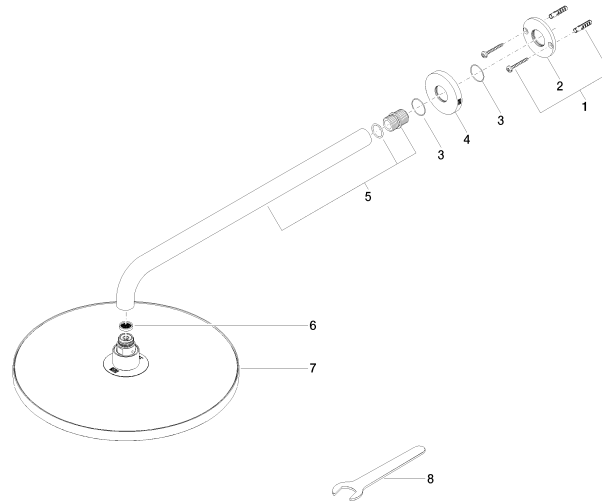

28 678 970

Passt zu: TARA, LISSÉ, VAIA, META

- Ausladung 450 mm
- Regenbrause Ø 300 mm
- PURE RAIN, Durchfluss max. 9 l/min (bei 3 Bar)
- Funktion ab: 7 l/min
- Rosette Ø 60 mm
- Anschluss 1/2"
- mit Antikalk-System
- mit Leerlauf-Funktion
- Dieses Produkt leistet einen Beitrag zur Erfüllung der Vorgaben von nachhaltigen Gebäudezertifizierungen, z.B. LEED®, BREEAM®, DGNB

28 678 970

mm [inches]

Durchflussdiagramm

Zertifikate

LGA_29235.

28 678 970

Ersatzteile für die
anderen
Oberflächenvarianten
finden Sie hier:
Chrom

Ersatzteilstückliste

Nr.	Artikelnummer	Benennung	Verbaumenge	Lieferzeit
1	04 30 31 032 00 90	Befestigungssatz	1	2
2	09 17 20 120 90	Halter	1	2
3	09 14 10 150 90	Dichtung	2	2
4	09 27 97 015-93	Rosette	1	20
5	90 11 03 070 00-93	Rohr	1	20
6	09 23 01 075 90	Einsatz	1	2
7	90 12 05 091 20-93	Brause	1	20
8	90 30 09 069 00 90	Schlüssel	1	2