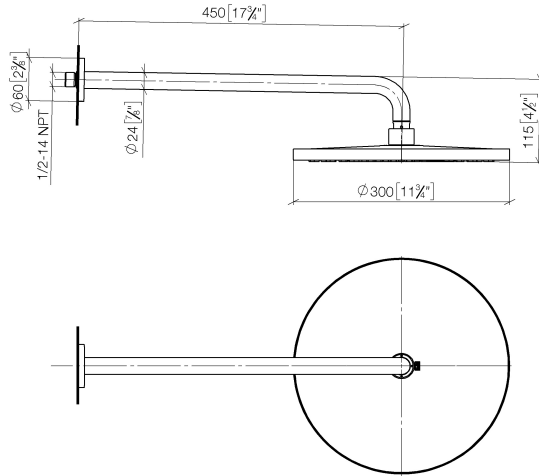

28 678 970

Passt zu: TARA, LISSÉ, VAIA, META

- Ausladung 450 mm
- Regenbrause Ø 300 mm
- PURE RAIN, Durchfluss max. 9 l/min (bei 3 Bar)
- Funktion ab: 7 l/min
- Rosette Ø 60 mm
- Anschluss 1/2"
- mit Antikalk-System
- mit Leerlauf-Funktion
- Dieses Produkt leistet einen Beitrag zur Erfüllung der Vorgaben von nachhaltigen Gebäudezertifizierungen, z.B. LEED®, BREEAM®, DGNB

	Chrom gebürstet	28 678 970-93
	Chrom	28 678 970-00
	Platin gebürstet	28 678 970-06
	Platin	28 678 970-08
	Dark Chrome	28 678 970-19
	Light Gold	28 678 970-26
	Light Gold gebürstet	28 678 970-27
	Messing gebürstet (23kt Gold)	28 678 970-28
	Schwarz matt	28 678 970-33
	Bronze gebürstet	28 678 970-42
	Champagne gebürstet (22kt Gold)	28 678 970-46
	Champagne (22kt Gold)	28 678 970-47
	Dark Platin gebürstet	28 678 970-99

28 678 970

mm [inches]

Durchflussdiagramm

Zertifikate

LGA_29235.

28 678 970

Ersatzteile für die
anderen
Oberflächenvarianten
finden Sie hier:
Chrom

Ersatzteilstückliste

Nr.	Artikelnummer	Benennung	Verbaumenge	Lieferzeit
1	04 30 31 032 00 90	Befestigungssatz	1	2
2	09 17 20 120 90	Halter	1	2
3	09 14 10 150 90	Dichtung	2	2
4	09 27 97 015-93	Rosette	1	20
5	90 11 03 070 00-93	Rohr	1	20
6	09 23 01 075 90	Einsatz	1	2
7	90 12 05 091 20-93	Brause	1	20
8	90 30 09 069 00 90	Schlüssel	1	2