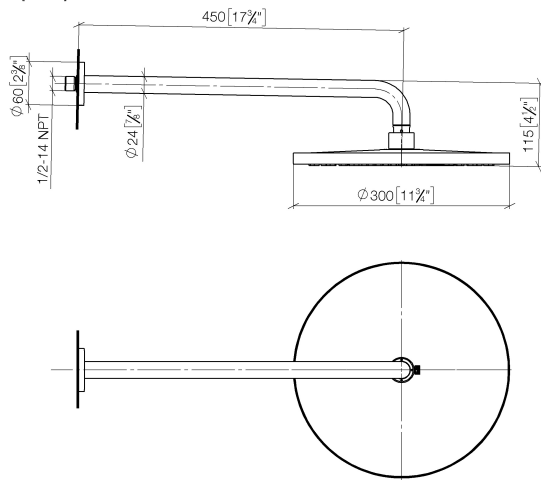

Regenbrause mit Wandanbindung 300 mm - Platin gebürstet

TARA

28 679 970

- Ausladung 450 mm
- Regenbrause Ø 300 mm
- PURE RAIN, Durchfluss max. 14 l/min (bei 3 Bar)
- Funktion ab: 10 l/min
- Rosette Ø 60 mm
- Anschluss 1/2"
- mit Antikalk-System
- mit Leerlauf-Funktion

Passt zu: TARA, LISSÉ, VAIA, META

	Platin gebürstet	28 679 970-06
	Chrom	28 679 970-00
	Platin	28 679 970-08
	Dark Chrome	28 679 970-19
	Light Gold	28 679 970-26
	Light Gold gebürstet	28 679 970-27
	Messing gebürstet (23kt Gold)	28 679 970-28
	Schwarz matt	28 679 970-33
	Bronze gebürstet	28 679 970-42
	Champagne gebürstet (22kt Gold)	28 679 970-46
	Champagne (22kt Gold)	28 679 970-47
	Chrom gebürstet	28 679 970-93
	Dark Platinum gebürstet	28 679 970-99

Empfohlenes Zubehör

- UP-Wandwinkel -** 35 085 970 90
- Max. Einbautiefe 163 mm
 - Min. Einbautiefe 90 mm

28 679 970

mm [inches]

Durchflussdiagramm

Zertifikate

WRAS_2212012.

DVGW_DW-
6517DN0118.

LGA_29235.

28 679 970

Ersatzteilstückliste

Nr.	Artikelnummer	Benennung	Verbaumenge	Lieferzeit
1	04 30 31 032 00 90	Befestigungssatz	1	2
2	09 17 20 120 90	Halter	1	2
3	09 14 10 150 90	Dichtung	2	2
4	09 27 97 015-06	Rosette	1	10
5	90 11 03 070 00-06	Rohr	1	10
6	09 23 01 075 90	Einsatz	1	2
7	04 12 05 091 00-06	Brause	1	10
8	90 30 09 069 00 90	Schlüssel	1	2