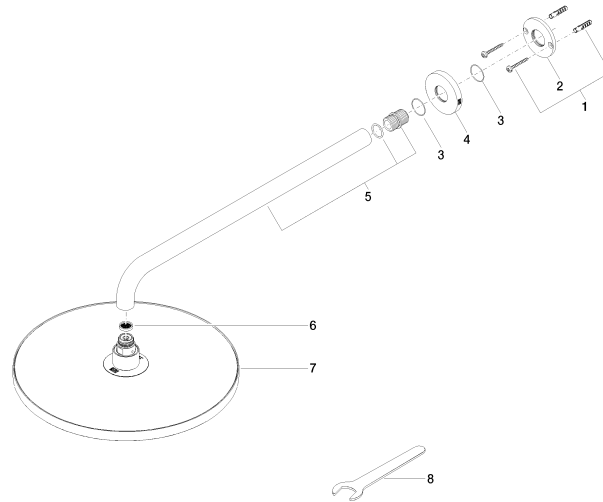

Regenbrause mit Wandanbindung 300 mm - Platin gebürstet

TARA

28 679 970

- Ausladung 450 mm
- Regenbrause Ø 300 mm
- PURE RAIN, Durchfluss max. 14 l/min (bei 3 Bar)
- Funktion ab: 10 l/min
- Rosette Ø 60 mm
- Anschluss 1/2"
- mit Antikalk-System
- mit Leerlauf-Funktion

Empfohlenes Zubehör

- UP-Wandwinkel -** 35 085 970 90
- Max. Einbautiefe 163 mm
 - Min. Einbautiefe 90 mm

28 679 970

mm [inches]

Durchflussdiagramm

Zertifikate

WRAS_2212012.

DVGW_DW-
6517DN0118.

LGA_29235.

28 679 970

Ersatzteilstückliste

Nr.	Artikelnummer	Benennung	Verbaumenge	Lieferzeit
1	04 30 31 032 00 90	Befestigungssatz	1	2
2	09 17 20 120 90	Halter	1	2
3	09 14 10 150 90	Dichtung	2	2
4	09 27 97 015-06	Rosette	1	10
5	90 11 03 070 00-06	Rohr	1	10
6	09 23 01 075 90	Einsatz	1	2
7	04 12 05 091 00-06	Brause	1	10
8	90 30 09 069 00 90	Schlüssel	1	2