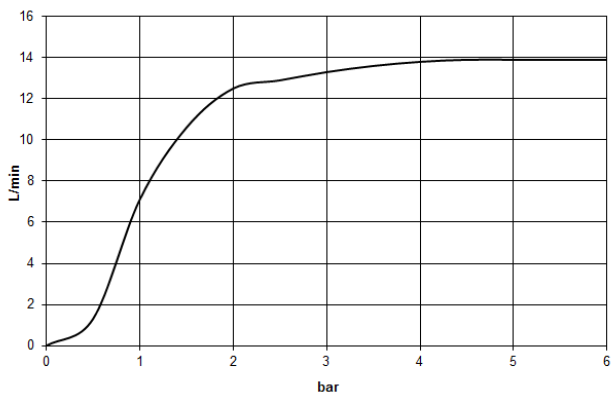

Regenbrause mit Wandanbindung 300 mm - Platin gebürstet

TARA

28 679 970

- Ausladung 450 mm
- Regenbrause Ø 300 mm
- PURE RAIN, Durchfluss max. 14 l/min (bei 3 Bar)
- Funktion ab: 10 l/min
- Rosette Ø 60 mm
- Anschluss 1/2"
- mit Antikalk-System
- mit Leerlauf-Funktion

Empfohlenes Zubehör

- UP-Wandwinkel -** 35 085 970 90
- Max. Einbautiefe 163 mm
 - Min. Einbautiefe 90 mm

28 679 970

mm [inches]

Durchflussdiagramm

Zertifikate

WRAS_2212012.

DVGW_DW-
6517DN0118.