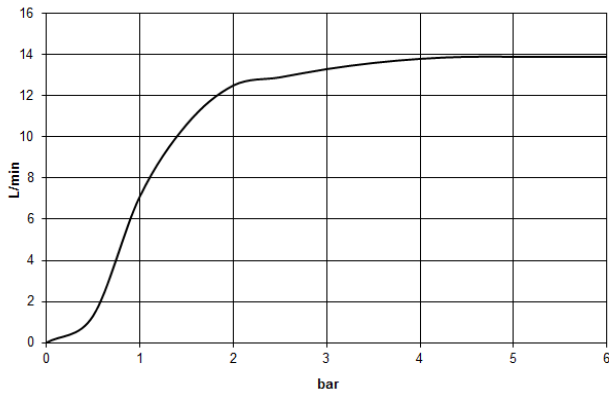

Empfohlenes Zubehör

- UP-Wandwinkel -** 35 085 970 90
- Min. Einbautiefe 90 mm
 - Max. Einbautiefe 163 mm

28 679 970

mm [inches]

Durchflussdiagramm

Zertifikate

WRAS_2212012.

DVGW_DW-
6517DN0118.