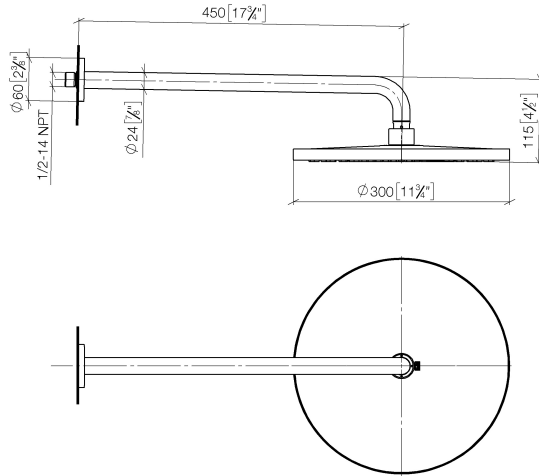

28 679 970

- Ausladung 450 mm
- Regenbrause Ø 300 mm
- PURE RAIN, Durchfluss max. 14 l/min (bei 3 Bar)
- Funktion ab: 10 l/min
- Rosette Ø 60 mm
- Anschluss 1/2"
- mit Antikalk-System
- mit Leerlauf-Funktion

Passt zu: TARA, LISSÉ, VAIA, META

	Bronze gebürstet	28 679 970-42
	Chrom	28 679 970-00
	Platin gebürstet	28 679 970-06
	Platin	28 679 970-08
	Dark Chrome	28 679 970-19
	Light Gold	28 679 970-26
	Light Gold gebürstet	28 679 970-27
	Messing gebürstet (23kt Gold)	28 679 970-28
	Schwarz matt	28 679 970-33
	Champagne gebürstet (22kt Gold)	28 679 970-46
	Champagne (22kt Gold)	28 679 970-47
	Chrom gebürstet	28 679 970-93
	Dark Platin gebürstet	28 679 970-99

Empfohlenes Zubehör

- UP-Wandwinkel -** 35 085 970 90
- Min. Einbautiefe 90 mm
 - Max. Einbautiefe 163 mm

28 679 970

mm [inches]

Durchflussdiagramm

Zertifikate

WRAS_2212012.

DVGW_DW-
6517DN0118.

LGA_29235.

28 679 970

Ersatzteilstückliste

Nr.	Artikelnummer	Benennung	Verbaumenge	Lieferzeit
1	04 30 31 032 00 90	Befestigungssatz	1	2
2	09 17 20 120 90	Halter	1	2
3	09 14 10 150 90	Dichtung	2	2
4	09 27 97 015-42	Rosette	1	60
5	90 11 03 070 00-42	Rohr	1	30
6	09 23 01 075 90	Einsatz	1	2
7	04 12 05 091 00-42	Brause	1	60
8	90 30 09 069 00 90	Schlüssel	1	2