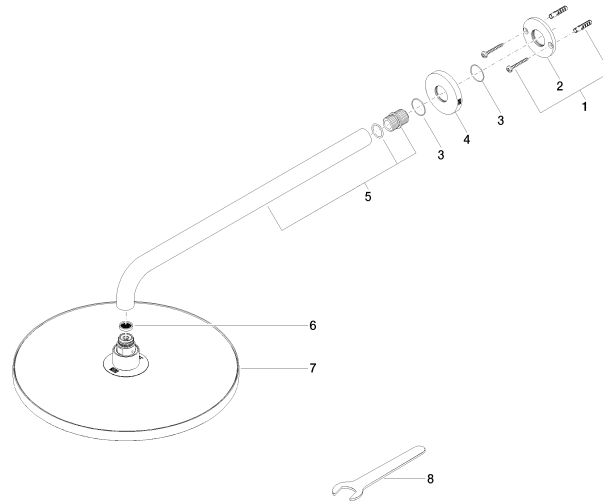

28 679 970

- Ausladung 450 mm
- Regenbrause Ø 300 mm
- PURE RAIN, Durchfluss max. 14 l/min (bei 3 Bar)
- Funktion ab: 10 l/min
- Rosette Ø 60 mm
- Anschluss 1/2"
- mit Antikalk-System
- mit Leerlauf-Funktion

Empfohlenes Zubehör

- UP-Wandwinkel -** 35 085 970 90
- Min. Einbautiefe 90 mm
 - Max. Einbautiefe 163 mm

28 679 970

mm [inches]

Durchflussdiagramm

Zertifikate

WRAS_2212012.

DVGW_DW-
6517DN0118.

LGA_29235.

28 679 970

Ersatzteilstückliste

Nr.	Artikelnummer	Benennung	Verbaumenge	Lieferzeit
1	04 30 31 032 00 90	Befestigungssatz	1	2
2	09 17 20 120 90	Halter	1	2
3	09 14 10 150 90	Dichtung	2	2
4	09 27 97 015-42	Rosette	1	60
5	90 11 03 070 00-42	Rohr	1	30
6	09 23 01 075 90	Einsatz	1	2
7	04 12 05 091 00-42	Brause	1	60
8	90 30 09 069 00 90	Schlüssel	1	2