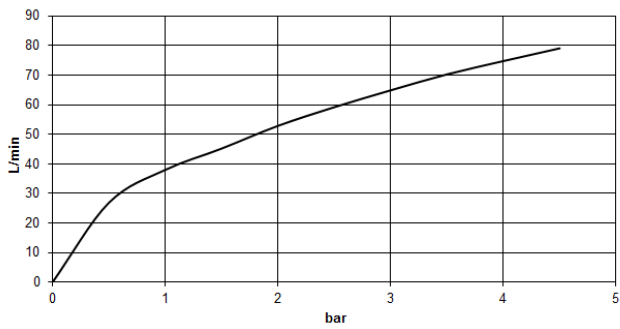

Durchflussdiagramm