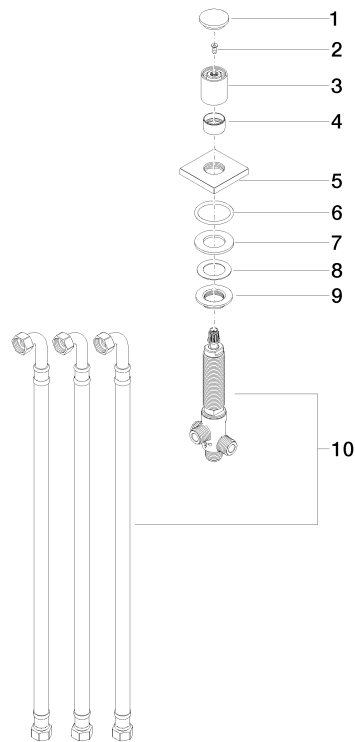

Zweiwege-Umstellung für Wannenrand- bzw. Fliesenrandmontage - Dark
Chrome

IMO

29 140 670

- automatische Umstellung Wanne/Brause
- Bohrungsdurchmesser 32 mm
- Rosette 60 x 60 mm
- Anschluss 1/2"
- Durchfluss max. 64,9 l/min bei 3 bar Fließdruck

29 140 670
mm [inches]

Durchflussdiagramm

Zweiwege-Umstellung für Wannenrand- bzw. Fliesenrandmontage - Dark
Chrome

IMO

29 140 670
Ersatzteile für die
anderen
Oberflächenvarianten
finden Sie hier:
Chrom

Ersatzteilstückliste

Nr.	Artikelnummer	Benennung	Verbaumenge	Lieferzeit
1	09 20 71 003-19	Griff	1	20
2	90 30 30 014 00 90	Schraube	1	2
3	09 20 71 002-19	Griff	1	20
4	09 16 01 012-19	Ring	1	20
5	09 27 67 006-19	Rosette	1	60
6	90 14 10 043 00 90	Dichtung	1	2
7	09 14 05 014 90	Dichtung	1	2
8	09 14 40 002 90	Dichtung	1	2
9	09 23 10 004 90	Mutter	1	2
10	90 17 09 051 00 90	Umstellung	1	2