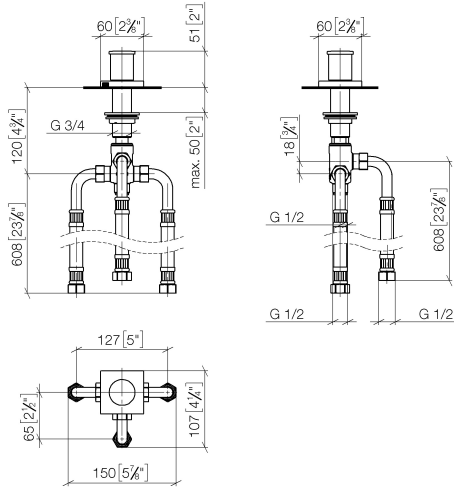

Zweiwege-Umstellung für Wannenrand- bzw. Fliesenrandmontage - Dark
Chrome

IMO

29 140 670

- automatische Umstellung Wanne/Brause
- Bohrungsdurchmesser 32 mm
- Rosette 60 x 60 mm
- Anschluss 1/2"
- Durchfluss max. 64,9 l/min bei 3 bar Fließdruck

29 140 670
mm [inches]

Durchflussdiagramm

Zweiwege-Umstellung für Wannenrand- bzw. Fliesenrandmontage - Dark
Chrome

IMO

29 140 670
Ersatzteile für die
anderen
Oberflächenvarianten
finden Sie hier:
Chrom

Ersatzteilstückliste

Nr.	Artikelnummer	Benennung	Verbaumenge	Lieferzeit
1	09 20 71 003-19	Griff	1	20
2	90 30 30 014 00 90	Schraube	1	2
3	09 20 71 002-19	Griff	1	20
4	09 16 01 012-19	Ring	1	20
5	09 27 67 006-19	Rosette	1	60
6	90 14 10 043 00 90	Dichtung	1	2
7	09 14 05 014 90	Dichtung	1	2
8	09 14 40 002 90	Dichtung	1	2
9	09 23 10 004 90	Mutter	1	2
10	90 17 09 051 00 90	Umstellung	1	2