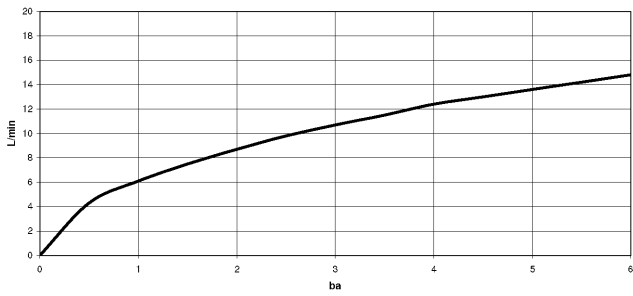

29 210 782

- Bohrungsdurchmesser 35 mm
- Rosette 60 x 60 mm
- 3x Druckschlauch M 10 x 1 eingeschraubt, dichtheitsgeprüft

	Bronze gebürstet	29 210 782-42
	Chrom	29 210 782-00
	Platin gebürstet	29 210 782-06
	Platin	29 210 782-08
	Dark Chrome	29 210 782-19
	Messing gebürstet (23kt Gold)	29 210 782-28
	Messing dunkel gebürstet (Arbeitstitel)	29 210 782-39
	Bronze dunkel gebürstet (Arbeitstitel)	29 210 782-43
	Champagne gebürstet (22kt Gold)	29 210 782-46
	Champagne (22kt Gold)	29 210 782-47
	Dark Platinum gebürstet	29 210 782-99

29 210 782

mm [inches]

Durchflussdiagramm

Codes & Standards

Executive Order
no. 1007

MEM Waschtisch-Einhandbatterie - Bronze gebürstet

MEM

29 210 782