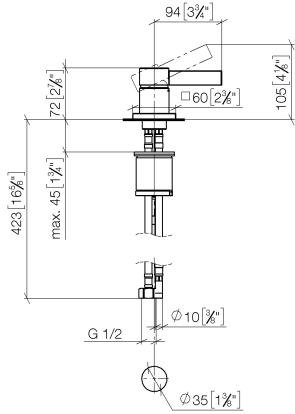

29 210 782

- Bohrungsdurchmesser 35 mm
- Rosette 60 x 60 mm
- 3x Druckschlauch M 10 x 1 eingeschraubt, dichtheitsgeprüft

	Bronze gebürstet	29 210 782-42
	Chrom	29 210 782-00
	Platin gebürstet	29 210 782-06
	Platin	29 210 782-08
	Dark Chrome	29 210 782-19
	Messing gebürstet (23kt Gold)	29 210 782-28
	Messing dunkel gebürstet (Arbeitstitel)	29 210 782-39
	Bronze dunkel gebürstet (Arbeitstitel)	29 210 782-43
	Champagne gebürstet (22kt Gold)	29 210 782-46
	Champagne (22kt Gold)	29 210 782-47
	Dark Platinum gebürstet	29 210 782-99

29 210 782

mm [inches]

Durchflussdiagramm

Codes & Standards

Executive Order
no. 1007

MEM Waschtisch-Einhandbatterie - Bronze gebürstet

MEM

29 210 782