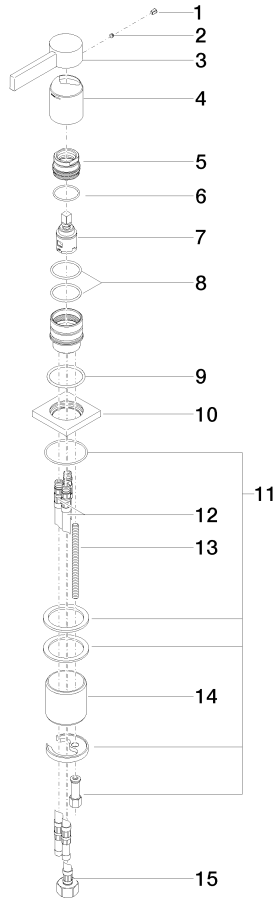

29 210 782

Ersatzteile für die
anderen
Oberflächenvarianten
finden Sie hier:
Chrom