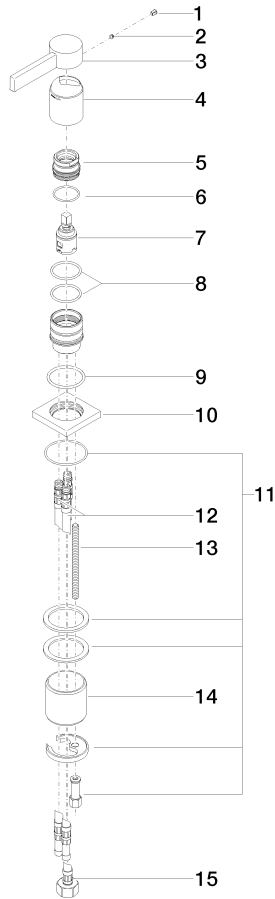

29 210 782

Produktversion von 3/18/2019 bis 5/5/2021

Ersatzteile für die
anderen
Oberflächenvarianten
finden Sie hier:
Chrom