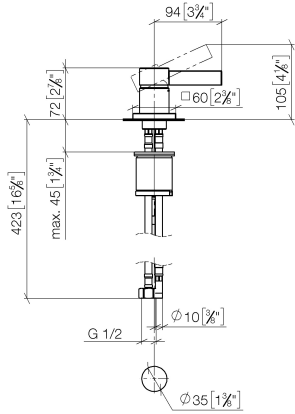

29 210 782

- Bohrungsdurchmesser 35 mm
- Rosette 60 x 60 mm
- 3x Druckschlauch M 10 x 1 eingeschraubt, dichtheitsgeprüft

	Champagne gebürstet (22kt Gold)	29 210 782-46
	Chrom	29 210 782-00
	Platin gebürstet	29 210 782-06
	Platin	29 210 782-08
	Dark Chrome	29 210 782-19
	Messing gebürstet (23kt Gold)	29 210 782-28
	Champagne (22kt Gold)	29 210 782-47
	Dark Platinum gebürstet	29 210 782-99

29 210 782

mm [inches]

Durchflussdiagramm

Codes & Standards

Executive Order
no. 1007

MEM Waschtisch-Einhandbatterie - Champagne gebürstet (22kt Gold)

MEM

29 210 782