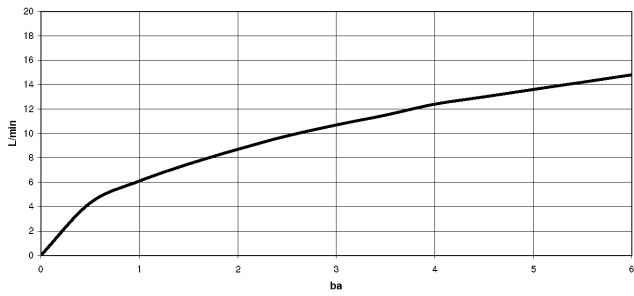

29 210 782

- Bohrungsdurchmesser 35 mm
- Rosette 60 x 60 mm
- 3x Druckschlauch M 10 x 1 eingeschraubt, dichtheitsgeprüft

	Champagne gebürstet (22kt Gold)	29 210 782-46
	Chrom	29 210 782-00
	Platin gebürstet	29 210 782-06
	Platin	29 210 782-08
	Dark Chrome	29 210 782-19
	Messing gebürstet (23kt Gold)	29 210 782-28
	Champagne (22kt Gold)	29 210 782-47
	Dark Platinum gebürstet	29 210 782-99

29 210 782

mm [inches]

Durchflussdiagramm

Codes & Standards

Executive Order
no. 1007

MEM Waschtisch-Einhandbatterie - Champagne gebürstet (22kt Gold)

MEM

29 210 782