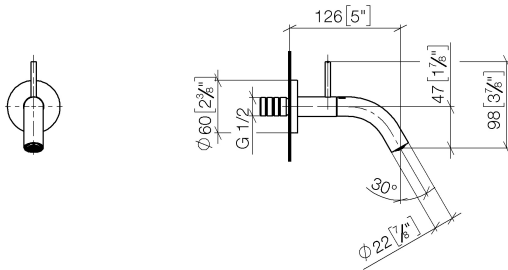

**META Wandventil Kaltwasser ohne Ablaufgarnitur - Champagne gebürstet  
(22kt Gold)**

META

30 010 662

- Ausladung 126 mm
- starrer Auslauf
- runder luftangereicherter Strahl
- Bohrungsdurchmesser 35 mm
- Rosette Ø 60 mm
- Durchfluss max. 5,7 l/min
- bleifrei
- Dieses Produkt leistet einen Beitrag zur Erfüllung der Vorgaben von nachhaltigen Gebäudezertifizierungen, z.B. LEED®, BREEAM®, DGNB

30 010 662  
mm [inches]

**Durchflussdiagramm**

**Zertifikate**

LGA\_38414.

30 010 662  
Ersatzteile für die  
anderen  
Oberflächenvarianten  
finden Sie hier:  
Chrom

**Ersatzteilstückliste**

Nr.	Artikelnummer	Benennung	Verbaumenge	Lieferzeit
1	09 24 03 072 10 90	Nippel	1	2
2	90 27 66 019 00-46	Rosette	1	30
3	90 20 66 023 00-46	Griff	1	30
4	90 28 22 385 00-46	Auslauf	1	30
5	09 16 03 001 90	Fett	1	2