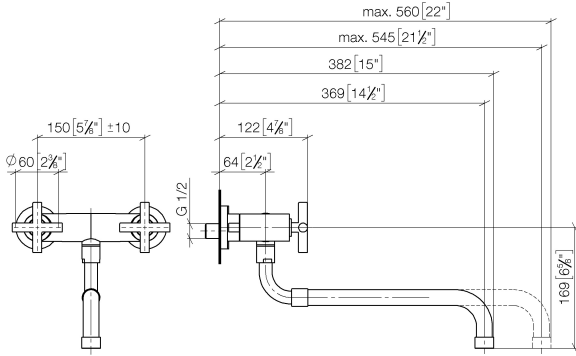

31 151 892

- Ausladung 365-545 mm
- schwenkbarer Auslauf
- Laminarstrahl
- Anschluss 1/2"
- Durchfluss max. 8,3 l/min bei 3 bar Fließdruck
- bleifrei
- Dieses Produkt leistet einen Beitrag zur Erfüllung der Vorgaben von nachhaltigen Gebäudezertifizierungen, z.B. LEED®, BREEAM®, DGNB

31 151 892

mm [inches]

**Durchflussdiagramm**

31 151 892

Ersatzteile für die  
anderen  
Oberflächenvarianten  
finden Sie hier:  
Chrom