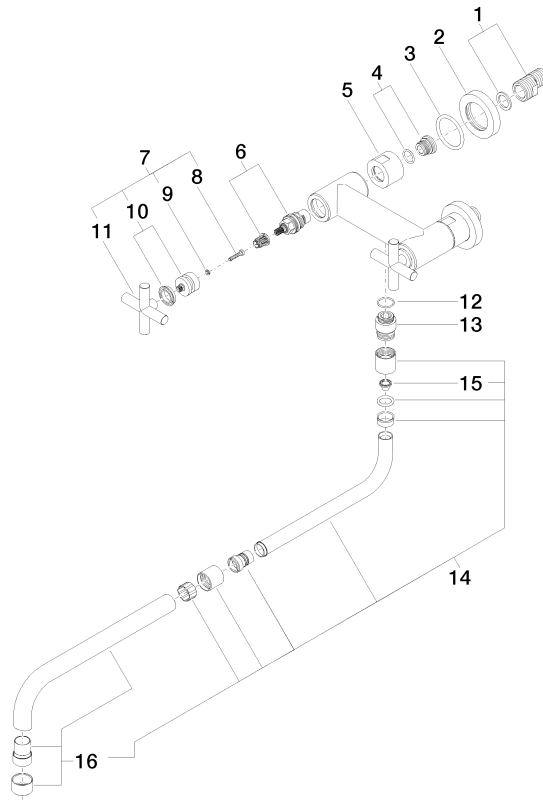

31 151 892

- Ausladung 365-545 mm
- schwenkbarer Auslauf
- Laminarstrahl
- Anschluss 1/2"
- Durchfluss max. 8,3 l/min bei 3 bar Fließdruck
- bleifrei
- Dieses Produkt leistet einen Beitrag zur Erfüllung der Vorgaben von nachhaltigen Gebäudezertifizierungen, z.B. LEED®, BREEAM®, DGNB

31 151 892

mm [inches]

**Durchflussdiagramm**

31 151 892

Ersatzteile für die  
anderen  
Oberflächenvarianten  
finden Sie hier:  
Chrom

## Ersatzteilstückliste