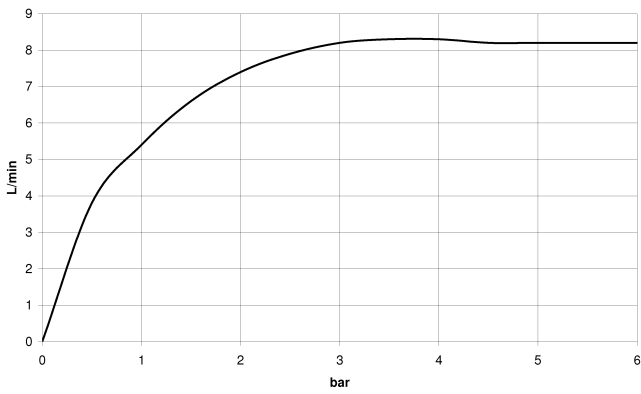

31 151 892

- Ausladung 365-545 mm
- schwenkbarer Auslauf
- Laminarstrahl
- Anschluss 1/2"
- Durchfluss max. 8,3 l/min bei 3 bar Fließdruck
- bleifrei
- Dieses Produkt leistet einen Beitrag zur Erfüllung der Vorgaben von nachhaltigen Gebäudezertifizierungen, z.B. LEED®, BREEAM®, DGNB

31 151 892

mm [inches]

**Durchflussdiagramm**

31 151 892

Ersatzteile für die  
anderen  
Oberflächenvarianten  
finden Sie hier:  
Chrom