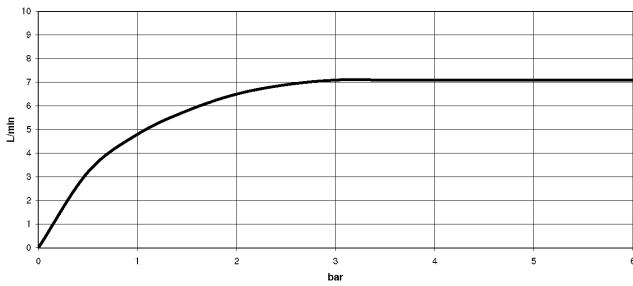

Durchflussdiagramm

Codes & Standards

DIN 4109	EN 817	ISO 3822	Scottish Water Byelaws
UK Water Supply Regulations	Ü-Zeichen	VA-Zeichen