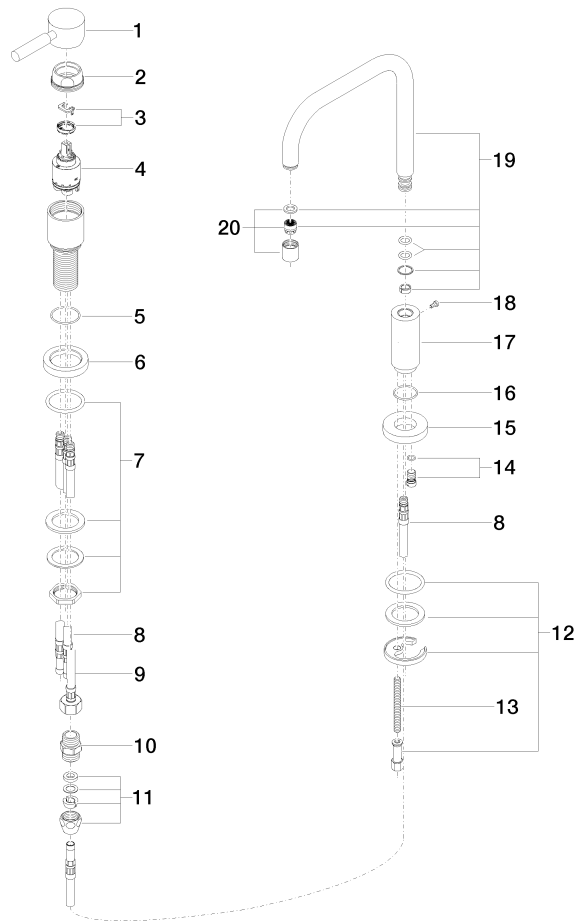

META 02 Zweilochbatterie mit Einzelrosetten - Dark Platinum gebürstet

32 800 625

Produktversion bis 5/31/2010

Produktversion von 5/31/2010 bis 3/10/2021

Produktversion von 3/10/2021 bis 5/11/2021

Produktversion ab 5/11/2021