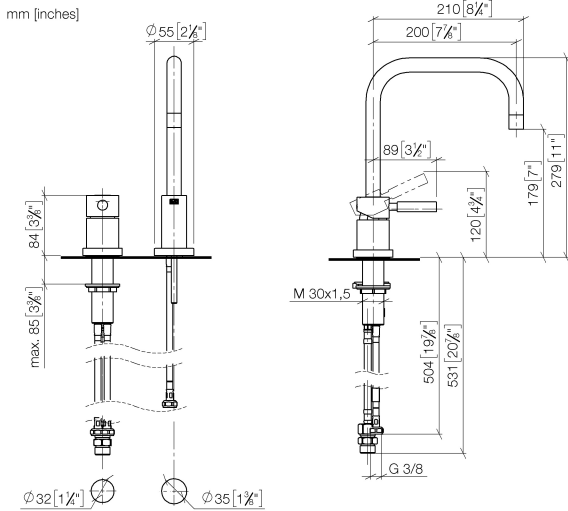

META 02 Zweilochbatterie mit Einzelrosetten - Dark Platinum gebürstet

32 800 625

- Ausladung 200 mm
- schwenkbarer Auslauf 360°
- luftangereicherter Strahl
- Armaturenhöhe 275 mm
- Höhe bis Luftsprudler 180 mm
- Bohrungsdurchmesser Auslauf 35 mm
- Bohrungsdurchmesser Einhebelmischer 35 mm
- Durchfluss max. 7 l/min bei 3 bar Fließdruck
- bleifrei

Bedienteil frei positionierbar.

Empfohlenes Zubehör

Exzenterbetätigung mit Drehknopf 10 710 970-99
- Dark Platinum gebürstet

Empfohlenes Zubehör

**Spender mit Rosette - Dark
Platinum gebürstet** 82 444 970-99

META 02 Zweilochbatterie mit Einzelrosetten - Dark Platinum gebürstet

32 800 625

Durchflussdiagramm

Codes & Standards

DIN 4109	EN 817	ISO 3822	Scottish Water Byelaws
UK Water Supply Regulations	Ü-Zeichen	VA-Zeichen	

META 02 Zweilochbatterie mit Einzelrosetten - Dark Platinum gebürstet

32 800 625

Zertifikate

ETA_18

LGA_9

WRAS_2101

META 02 Zweilochbatterie mit Einzelrosetten - Dark Platinum gebürstet

32 800 625