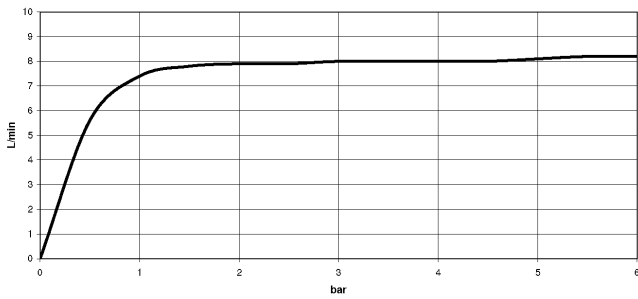

Durchflussdiagramm

Codes & Standards

EN 817

VA-Zeichen