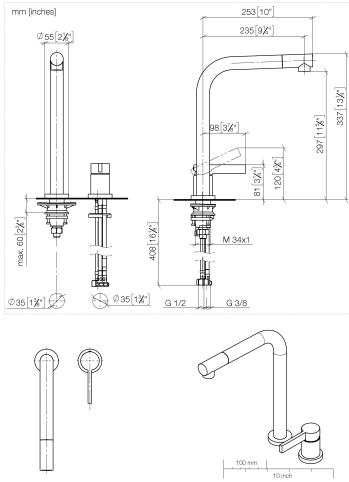

32 800 790

Durchflussdiagramm

Codes & Standards

EN 817

VA-Zeichen