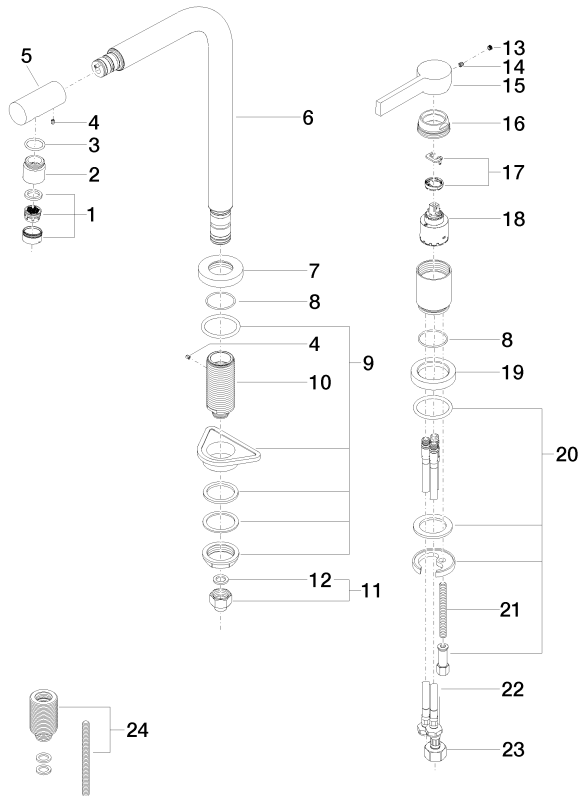

32 800 790

Ersatzteile für die
anderen
Oberflächenvarianten
finden Sie hier:
Chrom