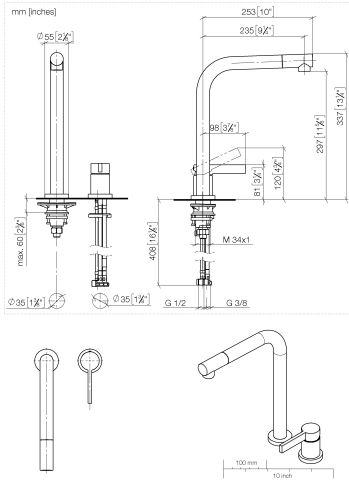

32 800 790

Durchflussdiagramm

Codes & Standards

DIN 4109	EN 817	ISO 3822	Scottish Water Byelaws
UK Water Supply Regulations	Ü-Zeichen	VA-Zeichen