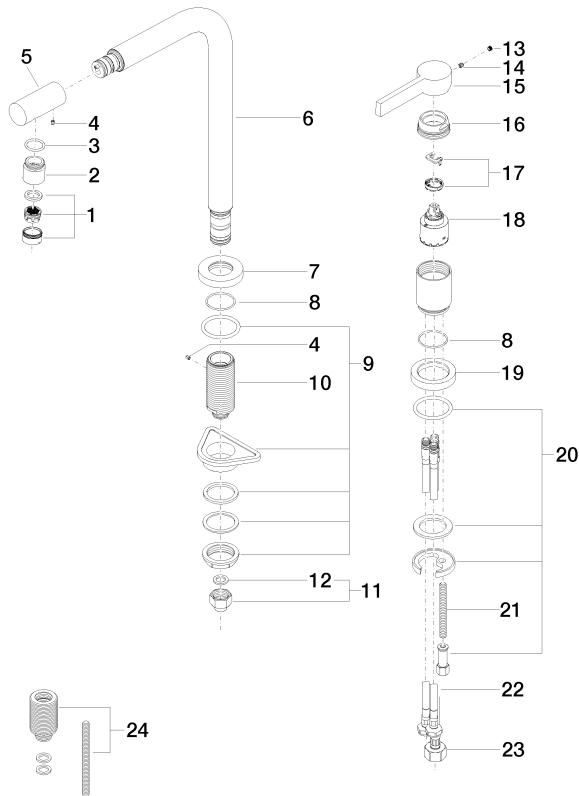

32 800 790

- Ausladung 235 mm
- schwenkbarer Auslauf 360°
- Auslauf mit 20° drehbarem Endstück
- luftangereicherter Strahl
- Armaturenhöhe 337 mm
- Höhe bis Luftsprudler 297 mm
- Einzelrosetten Ø 55 mm
- Bohrungsdurchmesser Auslauf 35 mm
- Bohrungsdurchmesser Einhebelmischer 35 mm
- Durchfluss max. 8 l/min bei 3 bar Fließdruck
- bleifrei
- Dieses Produkt leistet einen Beitrag zur Erfüllung der Vorgaben von nachhaltigen Gebäudezertifizierungen, z.B. LEED®, BREEAM®, DGNB

DIN 4109	EN 817	ISO 3822	Scottish Water Byelaws
UK Water Supply Regulations	Ü-Zeichen	VA-Zeichen	

ELIO Zweilochbatterie mit Einzelrosetten - Dark Platinum gebürstet

ELIO

32 800 790

Zertifikate

WRAS_2107

LGA_18

ELIO Zweilochbatterie mit Einzelrosetten - Dark Platinum gebürstet

ELIO

32 800 790

Ersatzteilstückliste

Produktversion von 5/31/2010 bis 5/15/2020

Produktversion von 5/15/2020 bis 3/10/2021

Produktversion von 3/10/2021 bis 5/4/2021