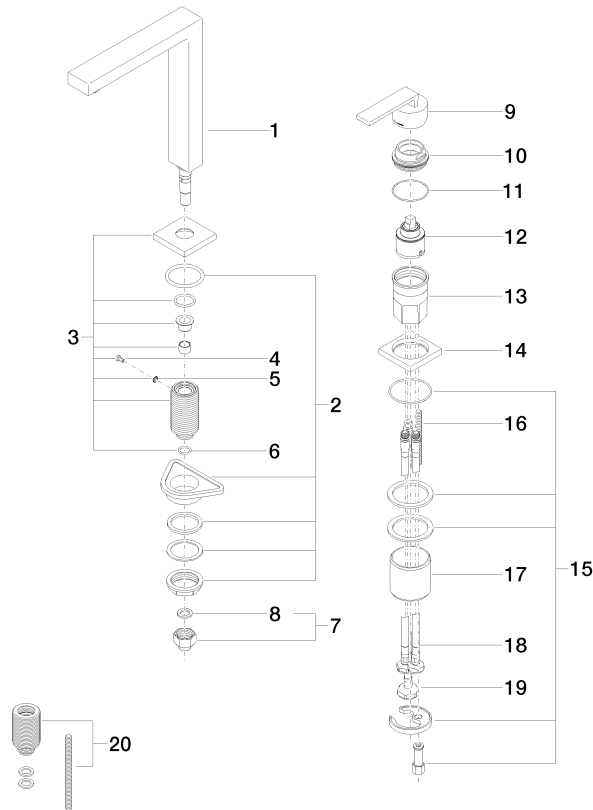

32 805 680

- Ausladung 165 mm
- schwenkbarer Auslauf 360°
- luftangereicherter Strahl
- Armaturenhöhe 230 mm
- Höhe bis Laminarstrahlregler 205 mm
- Einzelrosette 55 x 55 mm
- Bohrungsdurchmesser Auslauf 35 mm
- Bohrungsdurchmesser Einhebelmischer 44 mm
- Durchfluss max. 8 l/min bei 3 bar Fließdruck
- bleifrei
- Dieses Produkt leistet einen Beitrag zur Erfüllung der Vorgaben von nachhaltigen Gebäudezertifizierungen, z.B. LEED®, BREEAM®, DGNB

Bedienteil frei positionierbar.

	Platin	32 805 680-08
	Chrom	32 805 680-00
	Platin gebürstet	32 805 680-06
	Dark Chrome	32 805 680-19
	Messing gebürstet (23kt Gold)	32 805 680-28
	Champagne gebürstet (22kt Gold)	32 805 680-46
	Champagne (22kt Gold)	32 805 680-47
	Dark Platin gebürstet	32 805 680-99

Empfohlenes Zubehör

Spender mit Rosette - Platin 82 439 970-08

Empfohlenes Zubehör

Exzenterbetätigung mit Drehknopf - Platin 10 711 970-08

32 805 680

**Durchflussdiagramm**

**Zertifikate**

GDV\_0400283.      WRAS\_1909073.      LGA\_18887.      ETA\_18986.

## Ersatzteilstückliste

Nr.	Artikelnummer	Benennung	Verbaumenge	Lieferzeit
1	90 11 06 192 04-08	Auslauf	1	40
2	04 23 10 044 01 90	Befestigungssatz	1	2
3	90 27 78 023 00-08	Rosette	1	40
4	09 30 30 057 90	Schraube	1	2
5	09 30 11 028 90	Scheibe	1	2
6	90 14 10 077 00 90	Dichtung	1	2
7	04 24 04 166 10 90	Nippel	1	2
8	90 14 20 002 00 90	Dichtung	1	2
9	90 20 78 040 00-08	Griff	1	40
10	09 24 04 142-08	Mutter	1	60
11	09 14 10 037 90	Dichtung	1	2
12	90 15 05 045 00 90	Kartusche	1	2
13	09 30 01 100 10 90	Huelse	1	2
14	09 27 78 007-08	Rosette	1	60
15	04 30 11 038 02 90	Befestigungssatz	1	2
16	09 31 11 011 90	Stift	1	2
17	09 18 40 079 90	Huelse	1	2
18	04 30 04 104 00 90	Schlauch	2	2
19	04 30 04 019 00 90	Schlauch	1	2
20	12 802 970 90	Verlängerungsset -	1	60