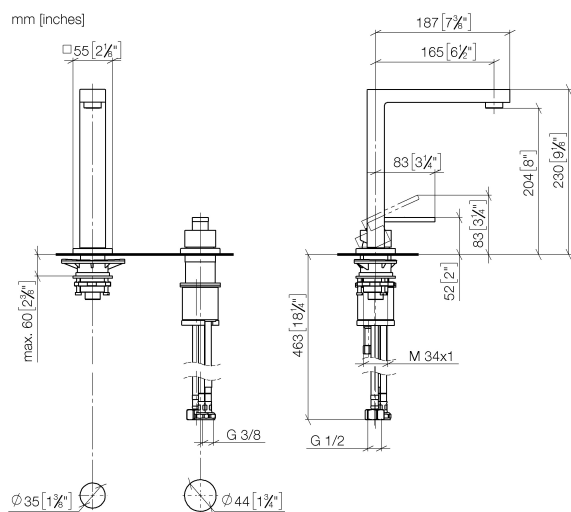

32 805 680

- Ausladung 165 mm
- schwenkbarer Auslauf 360°
- luftangereicherter Strahl
- Armaturenhöhe 230 mm
- Höhe bis Laminarstrahlregler 205 mm
- Einzelrosette 55 x 55 mm
- Bohrungsdurchmesser Auslauf 35 mm
- Bohrungsdurchmesser Einhebelmischer 44 mm
- Durchfluss max. 8 l/min bei 3 bar Fließdruck
- bleifrei
- Dieses Produkt leistet einen Beitrag zur Erfüllung der Vorgaben von nachhaltigen Gebäudezertifizierungen, z.B. LEED®, BREEAM®, DGNB

Empfohlenes Zubehör

Spender mit Rosette - Platin 82 439 970-08

Empfohlenes Zubehör

Exzenterbetätigung mit Drehknopf - Platin 10 711 970-08

32 805 680

**Durchflussdiagramm**

**Zertifikate**

GDV\_0400283.      WRAS\_1909073.      LGA\_18887.      ETA\_18986.

## Ersatzteilstückliste

Nr.	Artikelnummer	Benennung	Verbaumenge	Lieferzeit
1	90 11 06 192 04-08	Auslauf	1	40
2	04 23 10 044 01 90	Befestigungssatz	1	2
3	90 27 78 023 00-08	Rosette	1	40
4	09 30 30 057 90	Schraube	1	2
5	09 30 11 028 90	Scheibe	1	2
6	90 14 10 077 00 90	Dichtung	1	2
7	04 24 04 166 10 90	Nippel	1	2
8	90 14 20 002 00 90	Dichtung	1	2
9	90 20 78 040 00-08	Griff	1	40
10	09 24 04 142-08	Mutter	1	60
11	09 14 10 037 90	Dichtung	1	2
12	90 15 05 045 00 90	Kartusche	1	2
13	09 30 01 100 10 90	Huelse	1	2
14	09 27 78 007-08	Rosette	1	60
15	04 30 11 038 02 90	Befestigungssatz	1	2
16	09 31 11 011 90	Stift	1	2
17	09 18 40 079 90	Huelse	1	2
18	04 30 04 104 00 90	Schlauch	2	2
19	04 30 04 019 00 90	Schlauch	1	2
20	12 802 970 90	Verlängerungsset -	1	60