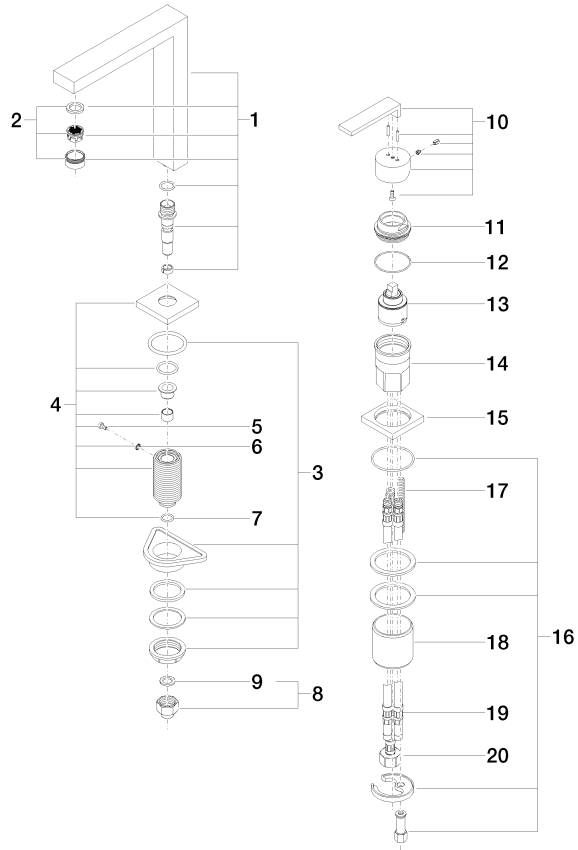

32 805 680

- Ausladung 165 mm
  - schwenkbarer Auslauf 360°
  - luftangereicherter Strahl
  - Armaturenhöhe 230 mm
  - Höhe bis Laminarstrahlregler 205 mm
  - Einzelrosette 55 x 55 mm
  - Bohrungsdurchmesser Auslauf 35 mm
  - Bohrungsdurchmesser Einhebelmischer 44 mm
  - Durchfluss max. 8 l/min bei 3 bar Fließdruck
  - bleifrei
  - Dieses Produkt leistet einen Beitrag zur Erfüllung der Vorgaben von nachhaltigen Gebäudezertifizierungen, z.B. LEED®, BREEAM®, DGNB
- Bedienteil frei positionierbar.

DIN 4109

Executive Order  
no. 1007

ISO 3822

Ü-Zeichen

LOT BAR TAP Zweilochbatterie mit Einzelrosetten - Dark Chrome

---

LOT

32 805 680

Zertifikate

---

LGA\_18

GDV\_0400

32 805 680

Ersatzteile für die  
anderen  
Oberflächenvarianten  
finden Sie hier:  
Chrom

LOT BAR TAP Zweilochbatterie mit Einzelrosetten - Dark Chrome

LOT