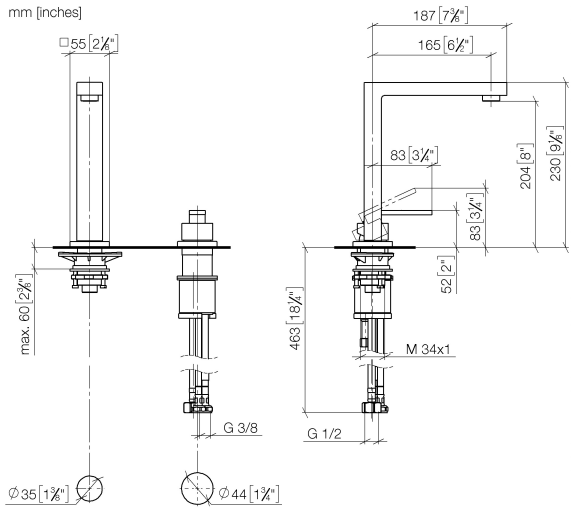

32 805 680

Durchflussdiagramm

Codes & Standards

DIN 4109

Executive Order
no. 1007

ISO 3822

Ü-Zeichen