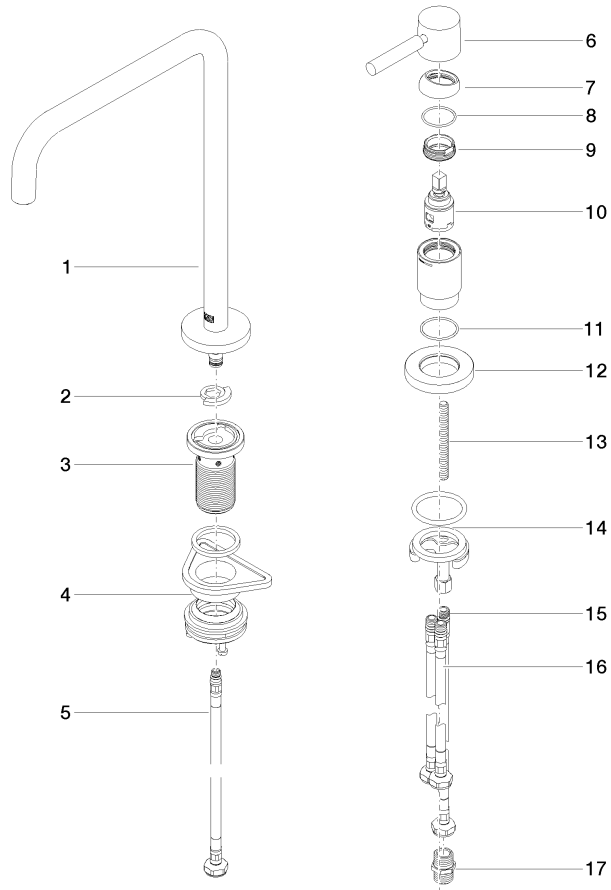

**Empfohlenes Zubehör**

**Schwenkbegrenzungsset - 12 820 970 90**

**Empfohlenes Zubehör**

**Spender mit Rosette - Schwarz matt 82 444 970-33**

**Empfohlenes Zubehör**

**Exzenterbetätigung mit Drehknopf - Schwarz matt 10 710 970-33**

32 815 861

mm [inches]  
1:5

**Durchflussdiagramm**

**Codes & Standards**

DIN 4109

ISO 3822

Scottish Water  
Byelaws

UK Water Supply  
Regulations

**Ü-Zeichen**

**META SQUARE Zweilochbatterie mit Einzelrosetten - Schwarz matt**

META SQUARE

32 815 861

Zertifikate

WRAS\_240102      LGA\_38

32 815 861

32 815 861

### Ersatzteilstückliste

Nr.	Artikelnummer	Benennung	Verbaumenge	Lieferzeit
	90 28 22 287 00-33	Auslauf	18	-

Ersatzteil nicht mehr bestellbar, bitte bestellen Sie den Nachfolgeartikel