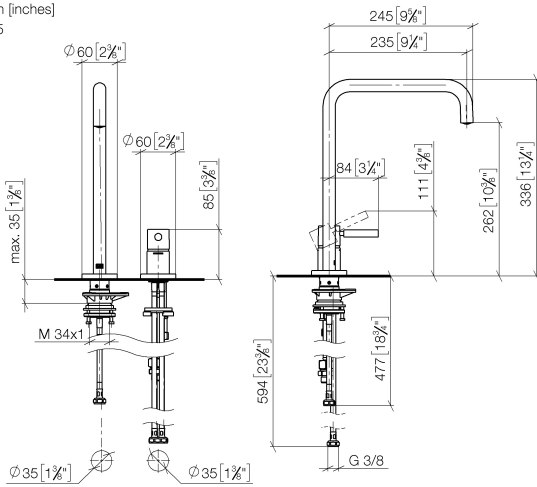

**Empfohlenes Zubehör**

**Schwenkbegrenzungsset - 12 820 970 90**

**Empfohlenes Zubehör**

**Spender mit Rosette - Schwarz matt 82 444 970-33**

**Empfohlenes Zubehör**

**Exzenterbetätigung mit Drehknopf - Schwarz matt 10 710 970-33**

32 815 861

mm [inches]  
1:5

**Durchflussdiagramm**

**Codes & Standards**

DIN 4109

ISO 3822

Scottish Water  
Byelaws

UK Water Supply  
Regulations

### Ersatzteilstückliste

Nr.	Artikelnummer	Benennung	Verbaumenge	Lieferzeit
	90 28 22 287 00-33	Auslauf	18	-

Ersatzteil nicht mehr bestellbar, bitte bestellen Sie den Nachfolgeartikel