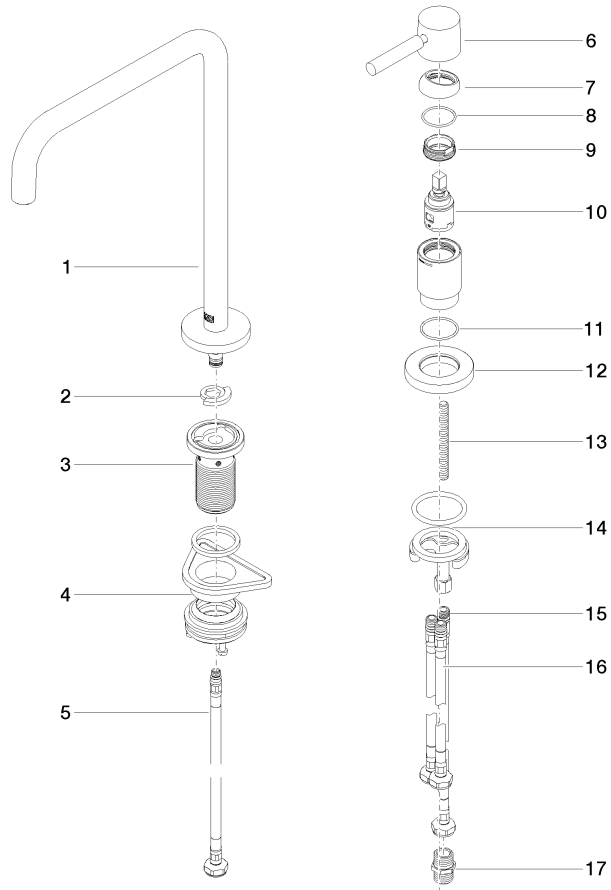

META SQUARE Zweilochbatterie mit Einzelrosetten - Champagne gebürstet (22kt Gold)

META SQUARE

32 815 861

- Ausladung 235 mm
- schwenkbarer Auslauf 360°
- optional schwenkbegrenzbar mit Schwenkbegrenzungsset 12 820 970 90
- luftangereicherter Strahl
- Durchfluss max. 8 l/min bei 3 bar Fließdruck
- Dieses Produkt leistet einen Beitrag zur Erfüllung der Vorgaben von nachhaltigen Gebäudezertifizierungen, z.B. LEED®, BREEAM®, DGNB
- bleifrei

32 815 861

mm [inches]

1:5

Durchflussdiagramm

Codes & Standards

DIN 4109

ISO 3822

Scottish Water
Byelaws

UK Water Supply
Regulations

Ü-Zeichen

**META SQUARE Zweilochbatterie mit Einzelrosetten - Champagne gebürstet
(22kt Gold)**

META SQUARE

32 815 861
Zertifikate

WRAS_240102 LGA_38

32 815 861

**META SQUARE Zweilochbatterie mit Einzelrosetten - Champagne gebürstet
(22kt Gold)**

META SQUARE

32 815 861

Ersatzteilstückliste

Nr.	Artikelnummer	Benennung	Verbaumenge	Lieferzeit
	90 28 22 287 00-46	Auslauf	18	-

Ersatzteil nicht mehr bestellbar, bitte bestellen Sie den Nachfolgeartikel