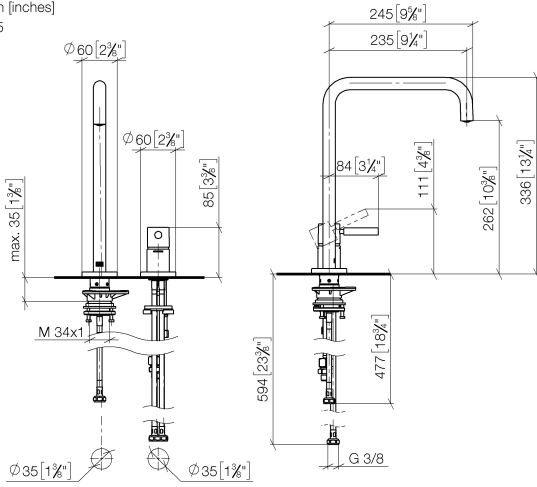

META SQUARE Zweilochbatterie mit Einzelrosetten - Champagne gebürstet (22kt Gold)

META SQUARE

32 815 861

- Ausladung 235 mm
- schwenkbarer Auslauf 360°
- optional schwenkbegrenzbar mit Schwenkbegrenzungsset 12 820 970 90
- luftangereicherter Strahl
- Durchfluss max. 8 l/min bei 3 bar Fließdruck
- Dieses Produkt leistet einen Beitrag zur Erfüllung der Vorgaben von nachhaltigen Gebäudezertifizierungen, z.B. LEED®, BREEAM®, DGNB
- bleifrei

32 815 861

mm [inches]

1:5

Durchflussdiagramm

Codes & Standards

DIN 4109

ISO 3822

Scottish Water
Byelaws

UK Water Supply
Regulations

Ü-Zeichen

**META SQUARE Zweilochbatterie mit Einzelrosetten - Champagne gebürstet
(22kt Gold)**

META SQUARE

32 815 861
Zertifikate

WRAS_240102 LGA_38

32 815 861

**META SQUARE Zweilochbatterie mit Einzelrosetten - Champagne gebürstet
(22kt Gold)**

META SQUARE

32 815 861

Ersatzteilstückliste

Nr.	Artikelnummer	Benennung	Verbaumenge	Lieferzeit
	90 28 22 287 00-46	Auslauf	18	-

Ersatzteil nicht mehr bestellbar, bitte bestellen Sie den Nachfolgeartikel