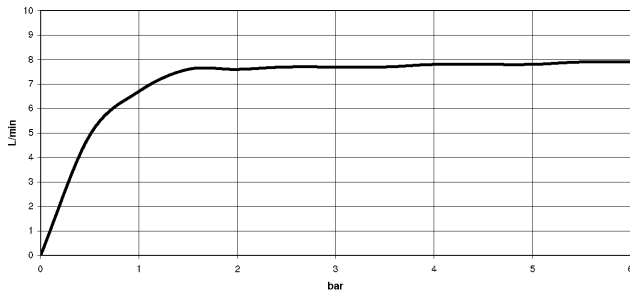

META SQUARE Zweilochbatterie mit Einzelrosetten - Champagne gebürstet (22kt Gold)

META SQUARE

32 815 861

- Ausladung 235 mm
- schwenkbarer Auslauf 360°
- optional schwenkbegrenzbar mit Schwenkbegrenzungsset 12 820 970 90
- luftangereicherter Strahl
- Durchfluss max. 8 l/min bei 3 bar Fließdruck
- Dieses Produkt leistet einen Beitrag zur Erfüllung der Vorgaben von nachhaltigen Gebäudezertifizierungen, z.B. LEED®, BREEAM®, DGNB
- bleifrei

32 815 861

mm [inches]

1:5

Durchflussdiagramm

Codes & Standards

DIN 4109

ISO 3822

Scottish Water
Byelaws