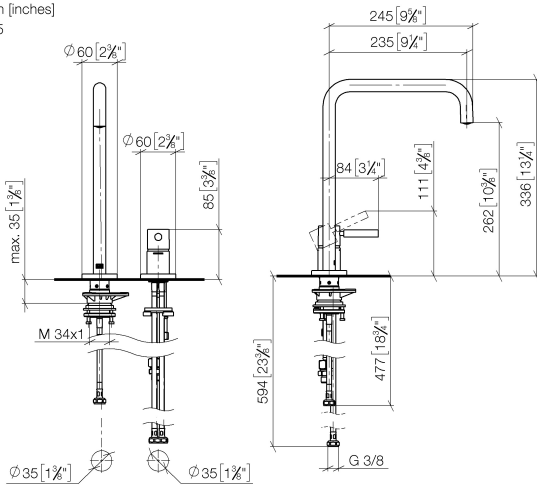

Empfohlenes Zubehör

Schwenkbegrenzungsset - 12 820 970 90

Empfohlenes Zubehör

Spender mit Rosette - Champagne 82 444 970-47 (22kt Gold)

Empfohlenes Zubehör

Exzenterbetätigung mit Drehknopf - Champagne (22kt Gold) 10 710 970-47

32 815 861

mm [inches]
1:5

Durchflussdiagramm

Codes & Standards

DIN 4109

ISO 3822

Scottish Water
Byelaws

UK Water Supply
Regulations