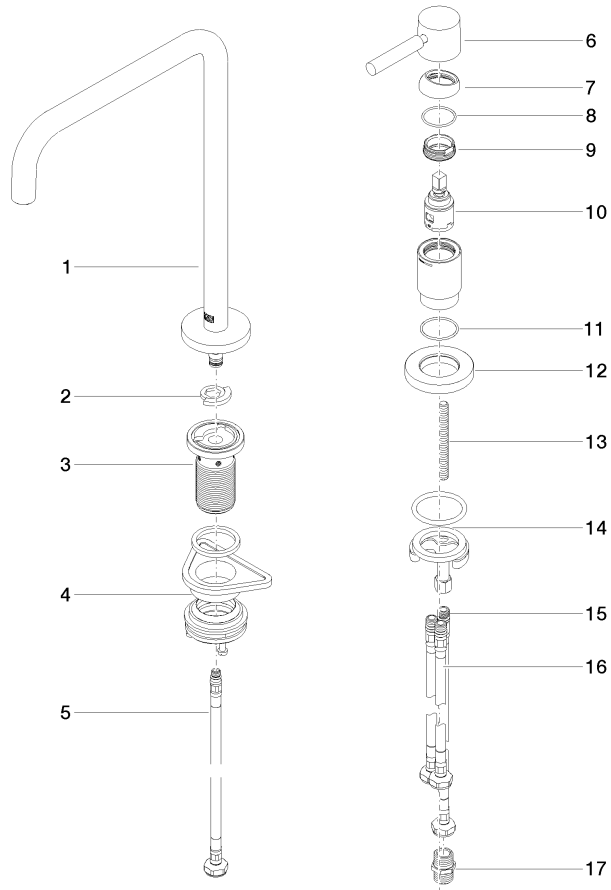

Bedienteil frei positionierbar.

	Champagne (22kt Gold)	32 815 861-47
	Chrom	32 815 861-00
	Platin gebürstet	32 815 861-06
	Platin	32 815 861-08
	Messing (23kt Gold)	32 815 861-09
	Dark Chrome	32 815 861-19
	Messing gebürstet (23kt Gold)	32 815 861-28
	Schwarz matt	32 815 861-33
	Champagne gebürstet (22kt Gold)	32 815 861-46
	Chrom gebürstet (Edelstahl-Look)	32 815 861-93
	Dark Platinum gebürstet	32 815 861-99

32 815 861

mm [inches]
1:5

Durchflussdiagramm

Codes & Standards

DIN 4109

ISO 3822

Scottish Water
Byelaws

UK Water Supply
Regulations

Ü-Zeichen

META SQUARE Zweilochbatterie mit Einzelrosetten - Champagne (22kt Gold) META SQUARE

32 815 861

Zertifikate

WRAS_240102 LGA_38

32 815 861

META SQUARE Zweilochbatterie mit Einzelrosetten - Champagne (22kt Gold) META SQUARE

32 815 861

Ersatzteilstückliste

Nr.	Artikelnummer	Benennung	Verbaumenge	Lieferzeit
	90 28 22 287 00-47	Auslauf	18	-

Ersatzteil nicht mehr bestellbar, bitte bestellen Sie den Nachfolgeartikel